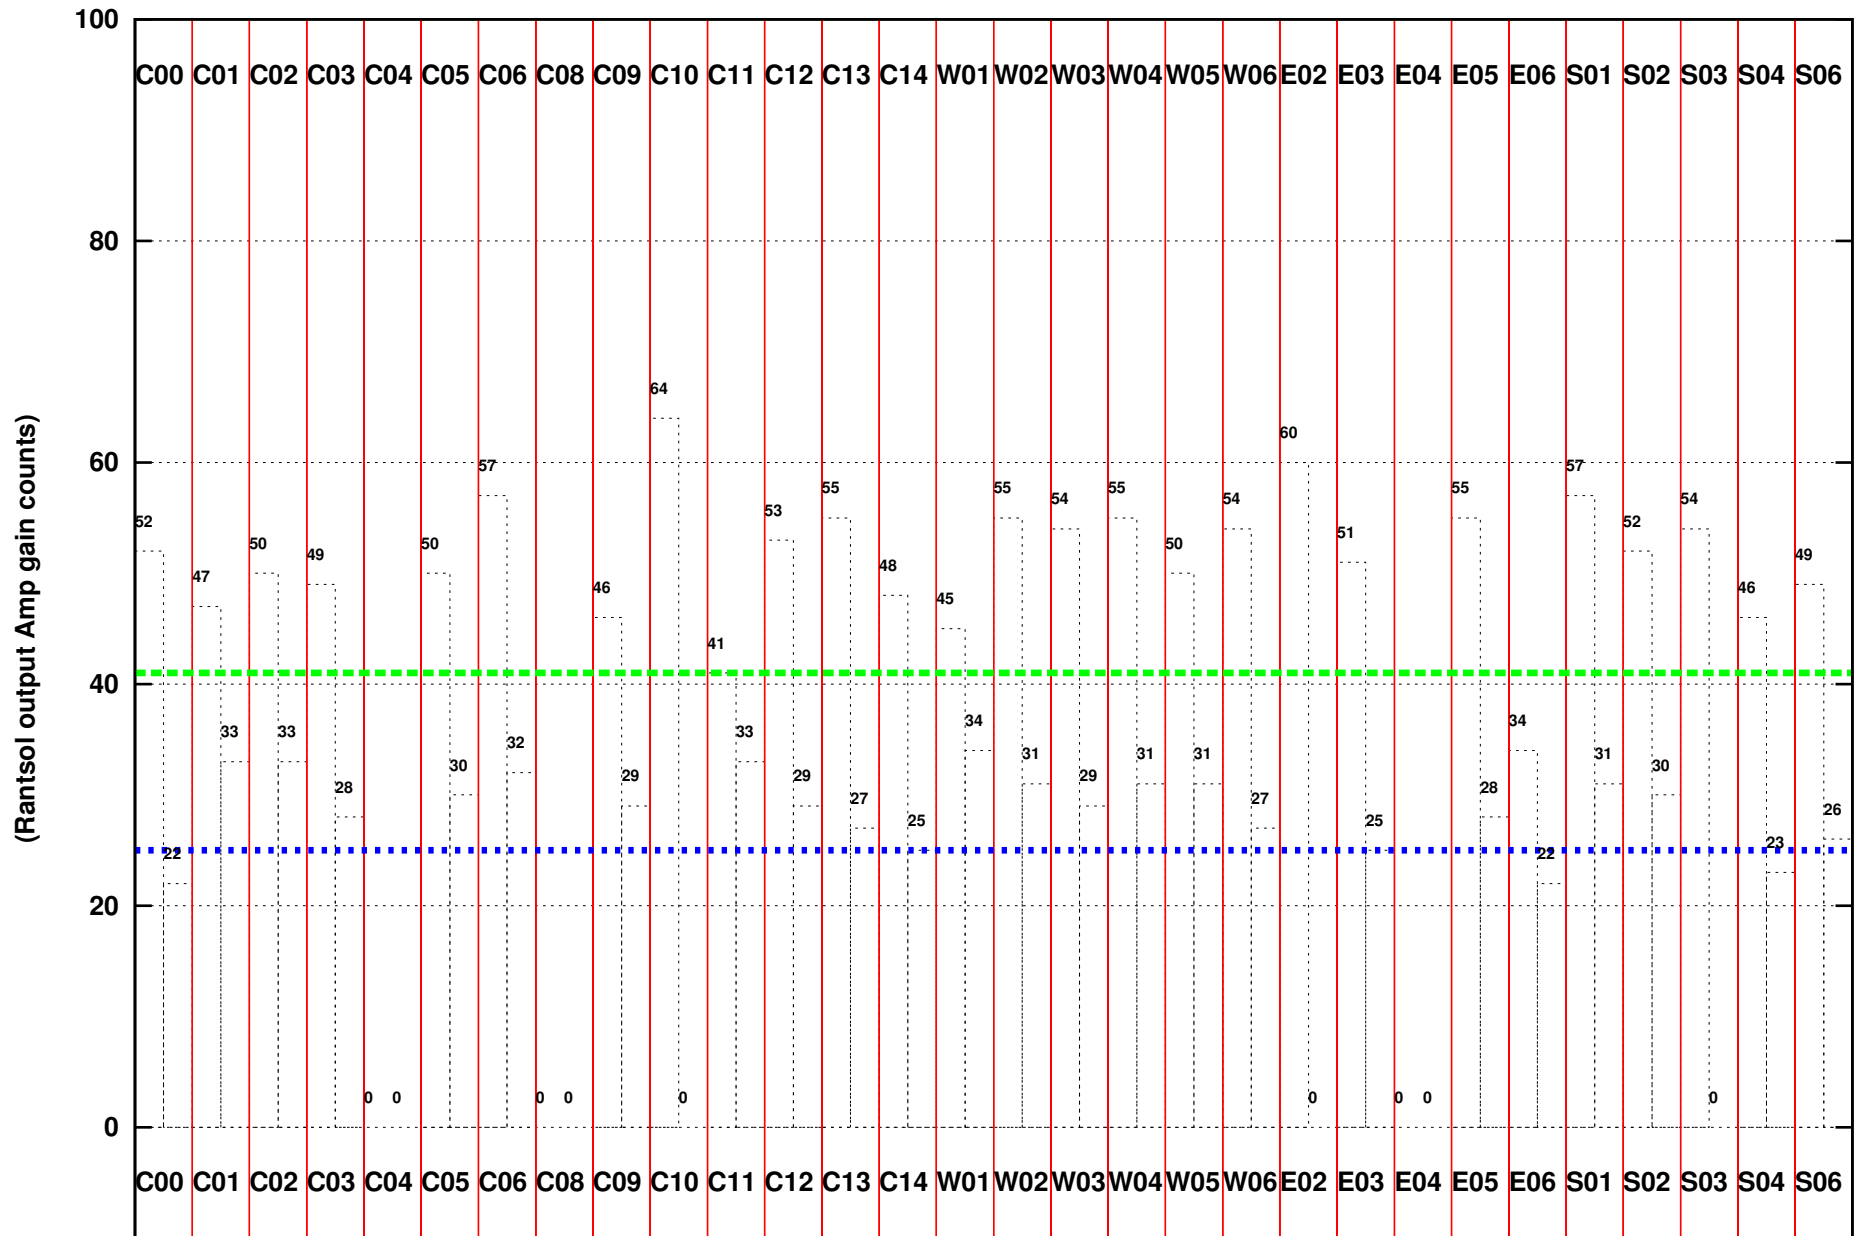

FRINGE STATUS (Rf:629.000,253.000 MHz., LO1:680.000,304.000 MHz., LO4/5:149.000,156.000 MHz.)

(File:/gsbifrddata/14feb/29_055_14feb2016.lta, scan:0, chan:80, Src:3C48, Date:14Feb2016 11:28:43)