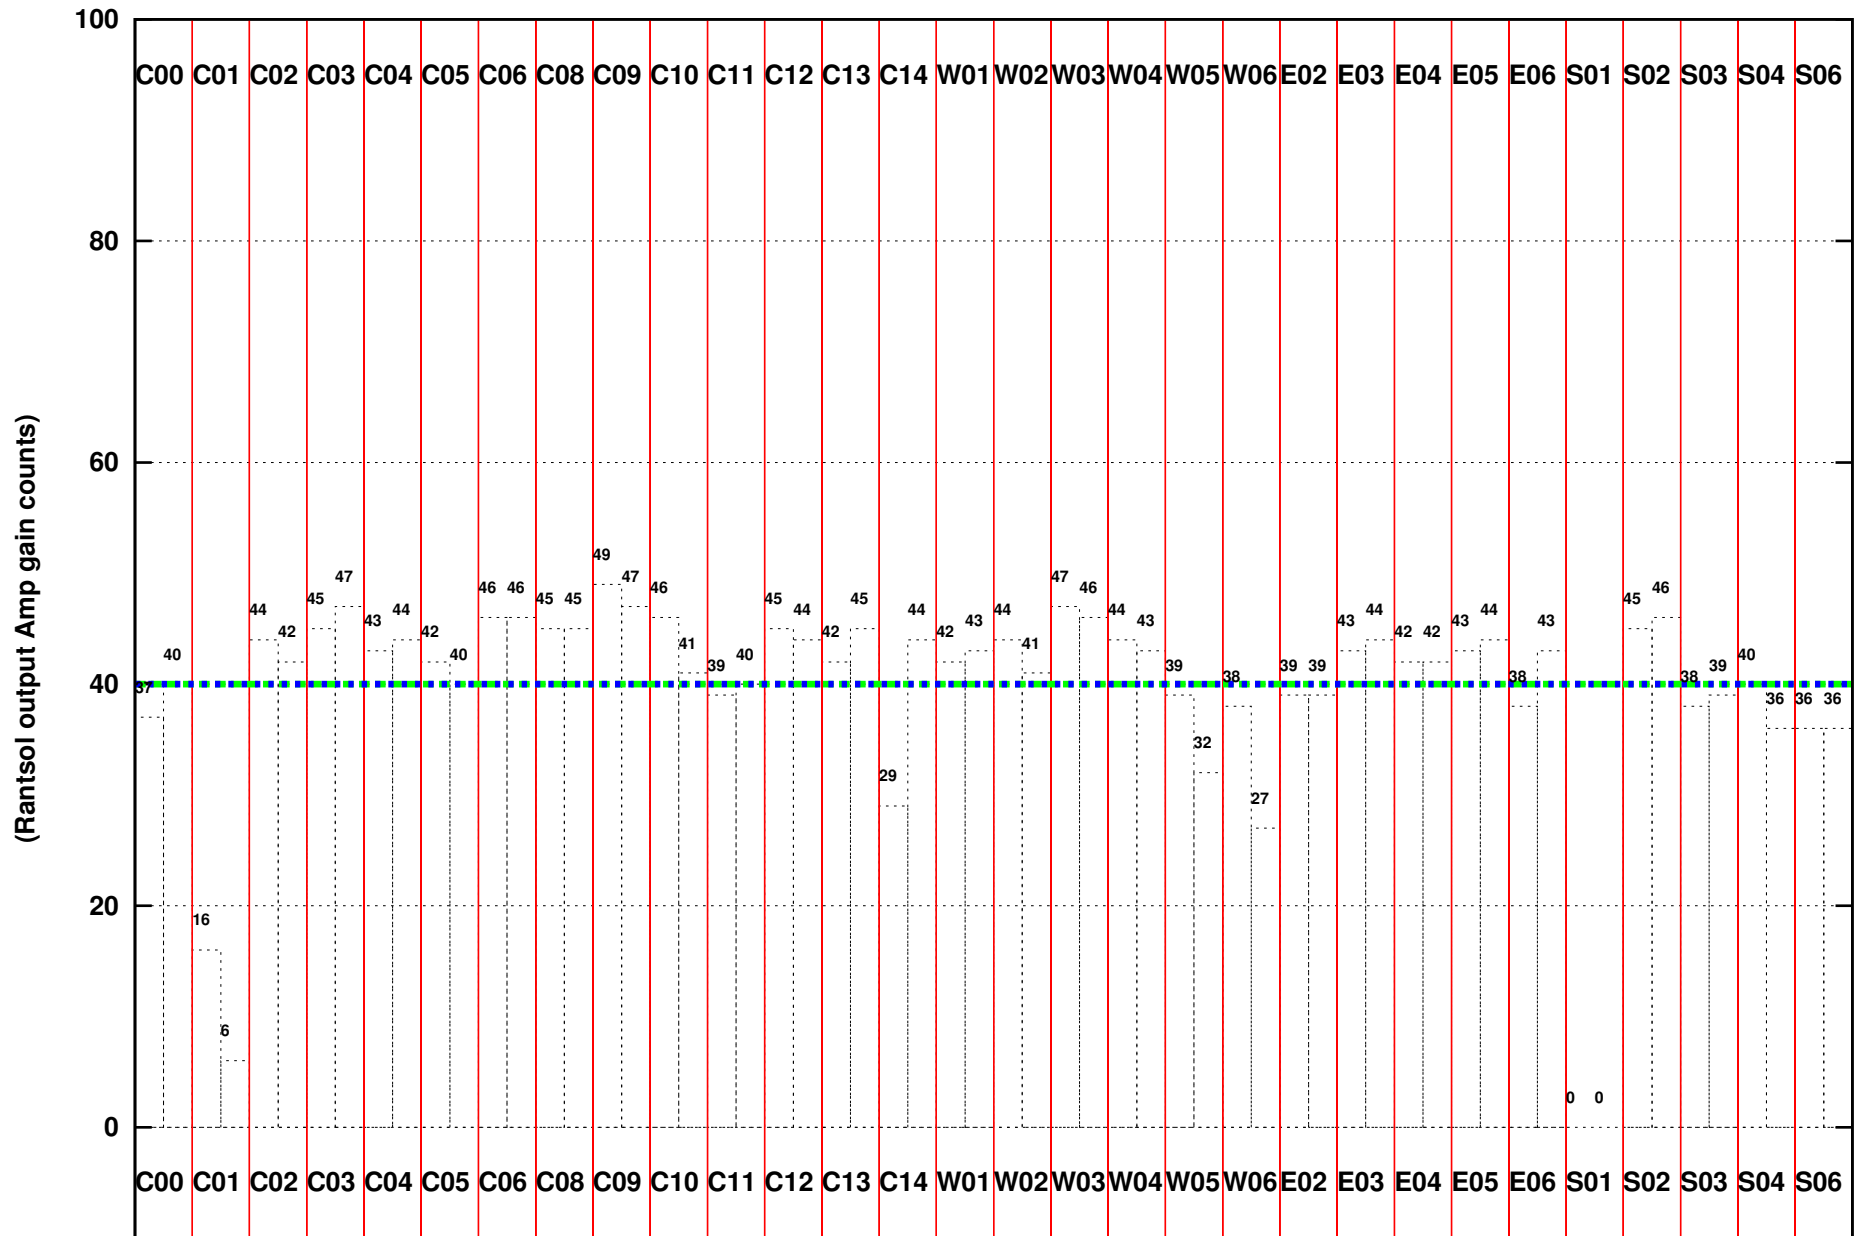

FRINGE STATUS (Rf:306.000,306.000 MHz., LO1:255.000,255.000 MHz., LO4/5:149.000,156.000 MHz.)

( File:/gsbifrdta1/23apr/30\_041\_23apr2016.lta, scan:0, chan:80, Src:3C147, Date:23Apr2016 18:55:56)