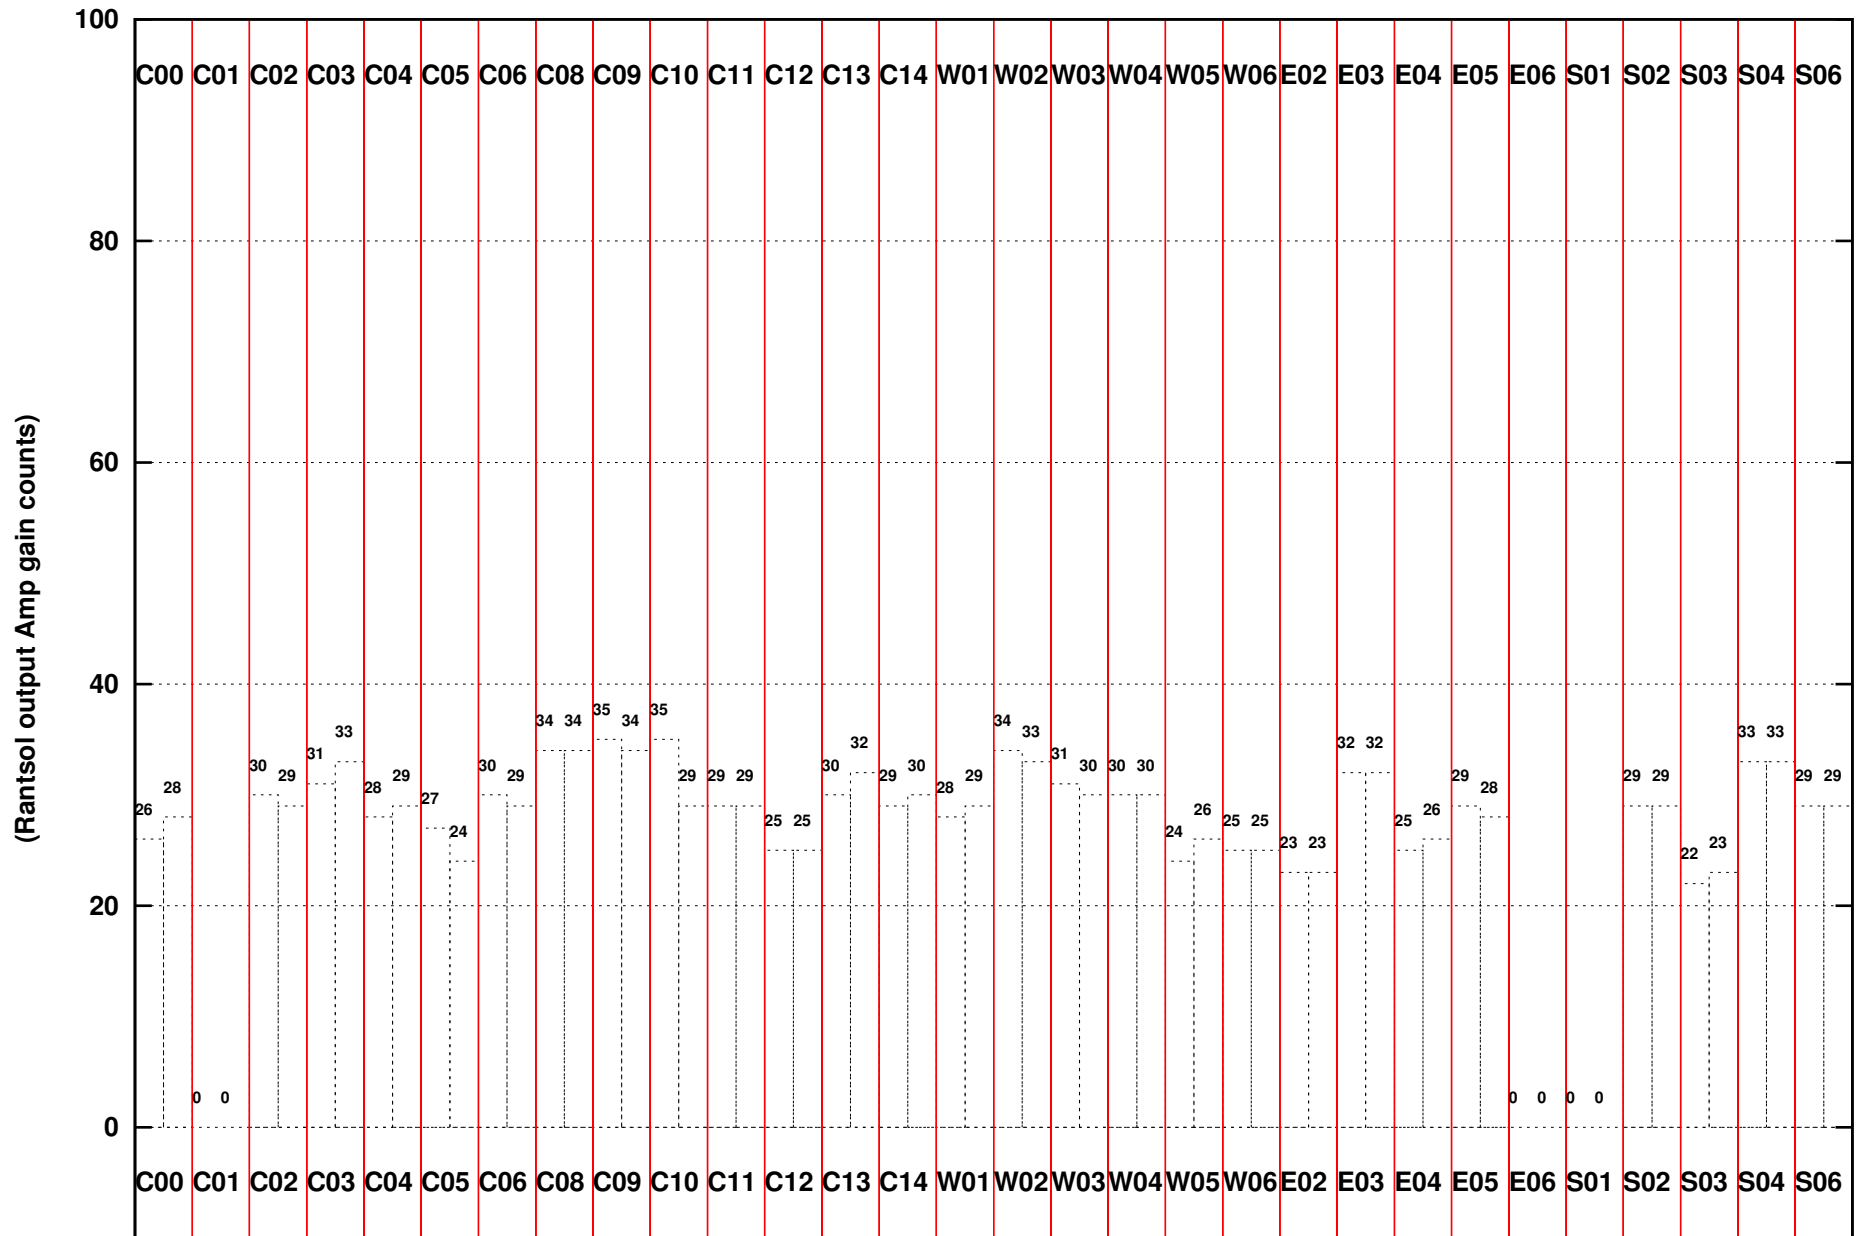

FRINGE STATUS (Rf:306.000,306.000 MHz., LO1:255.000,255.000 MHz., LO4/5:149.000,156.000 MHz.)

(File:/gsbifrddata1/25apr/30_038_25apr2016.lta, scan:0, chan:80, Src:0837-198, Date:25Apr2016 19:32:11)