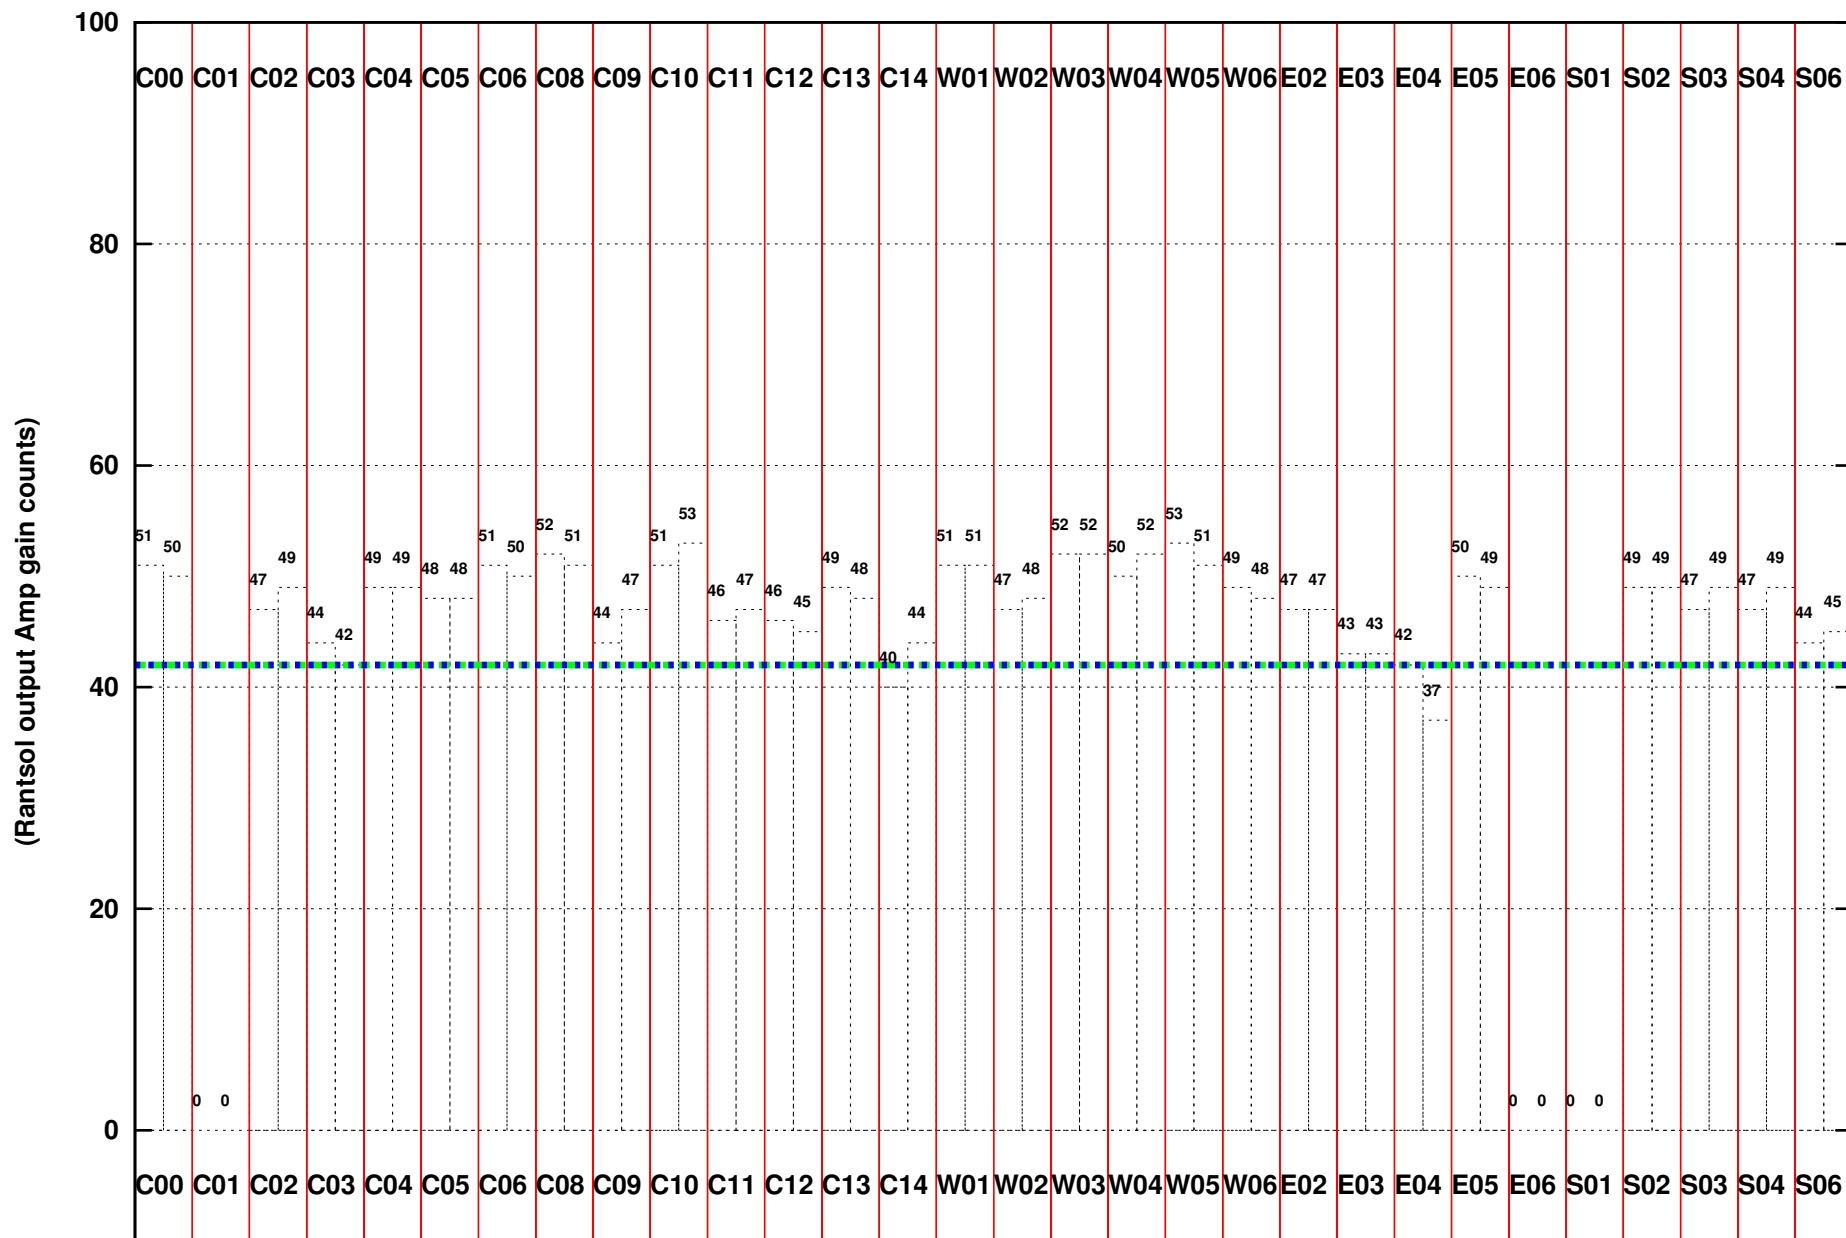

FRINGE STATUS (Rf:1402.000,1402.000 MHz., LO1:1340.000,1340.000 MHz., LO4/5:138.000,167.000 MHz.)

(File:/gsbifrdta1/25apr/30_020_25apr2016.lta, scan:0, chan:80, Src:3C286, Date:25Apr2016 22:18:16)