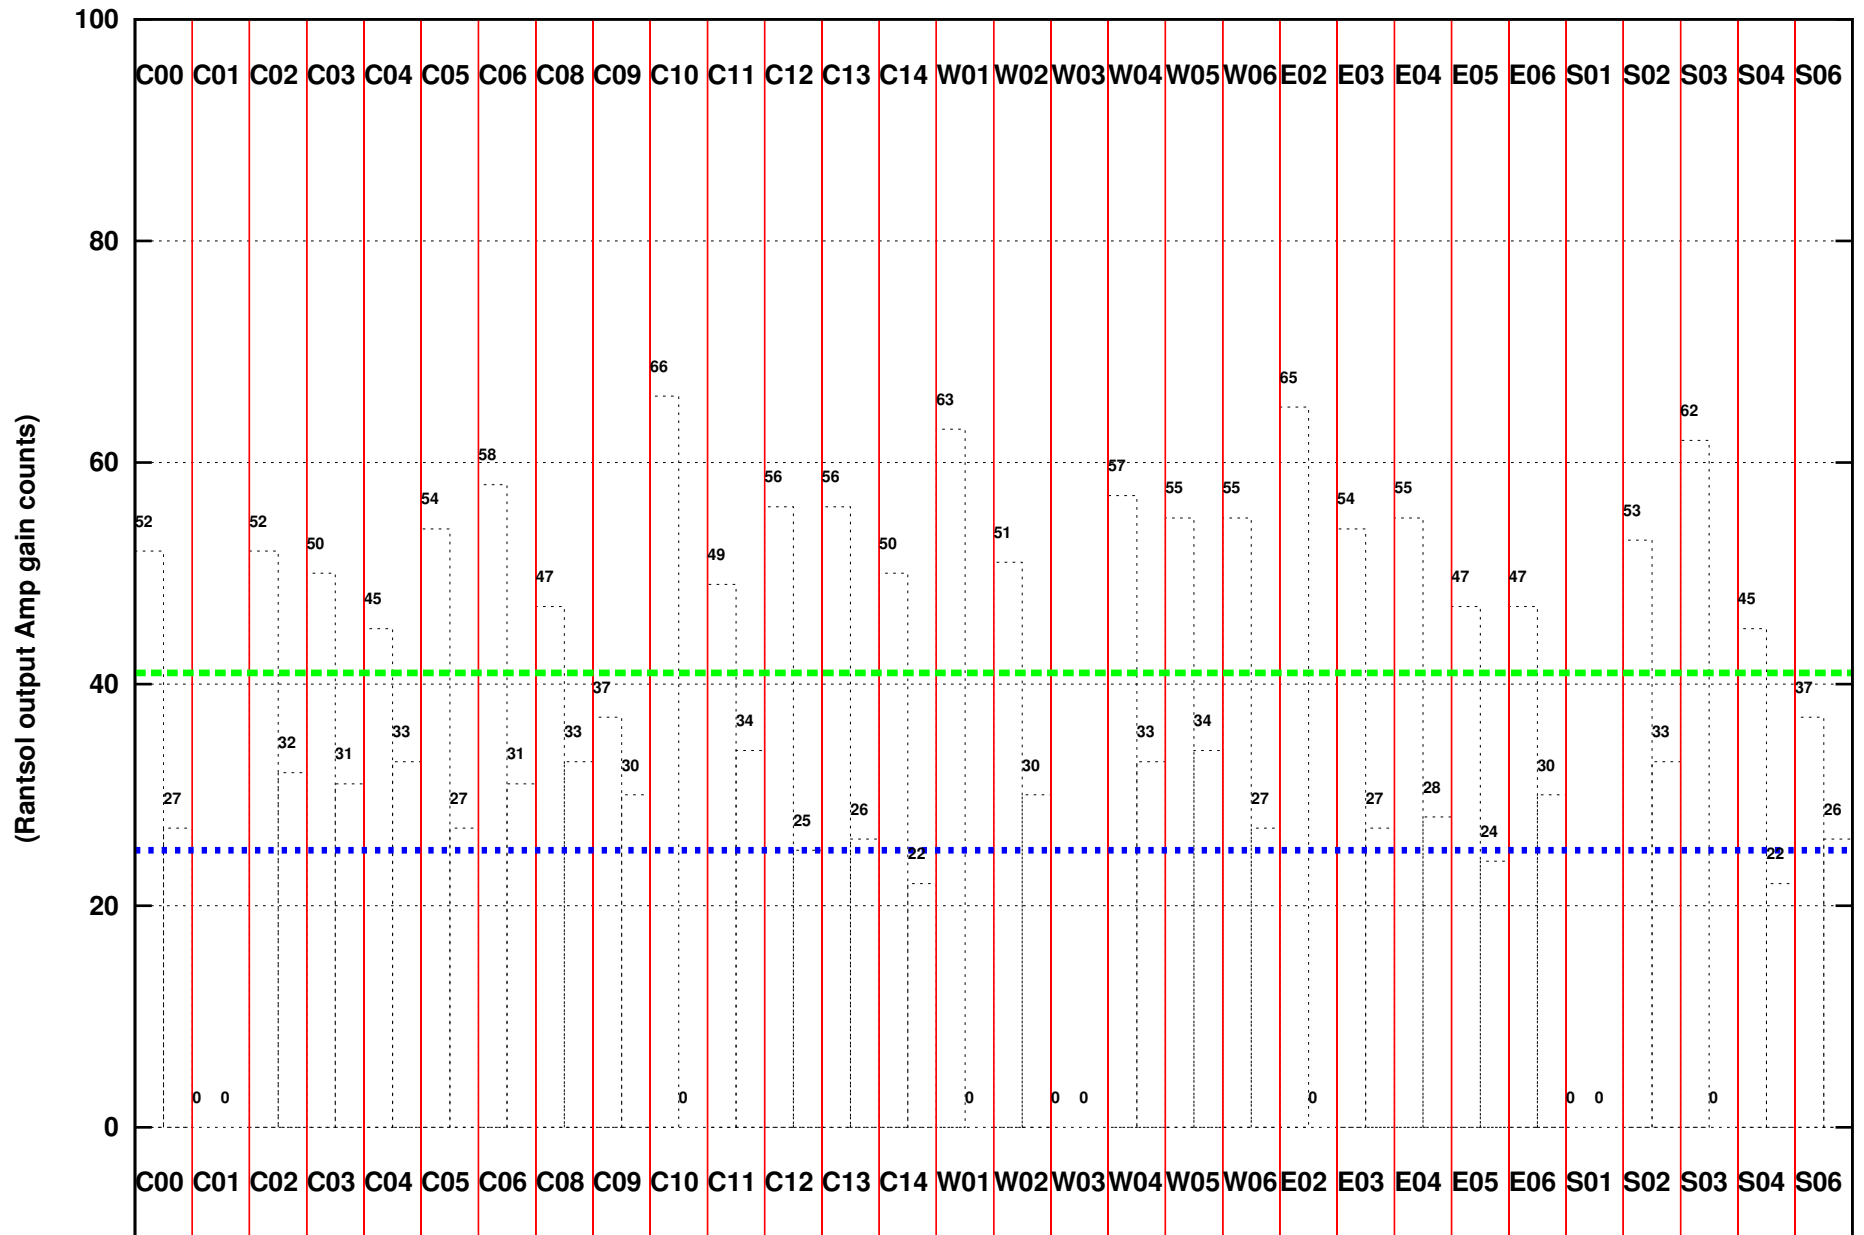

FRINGE STATUS (Rf:629.000,253.000 MHz., LO1:680.000,304.000 MHz., LO4/5:149.000,156.000 MHz.)

(File:/gsbifrdta/30apr/30_018_30apr2016.lta, scan:0, chan:80, Src:3C286, Date:30Apr2016 00:54:37)