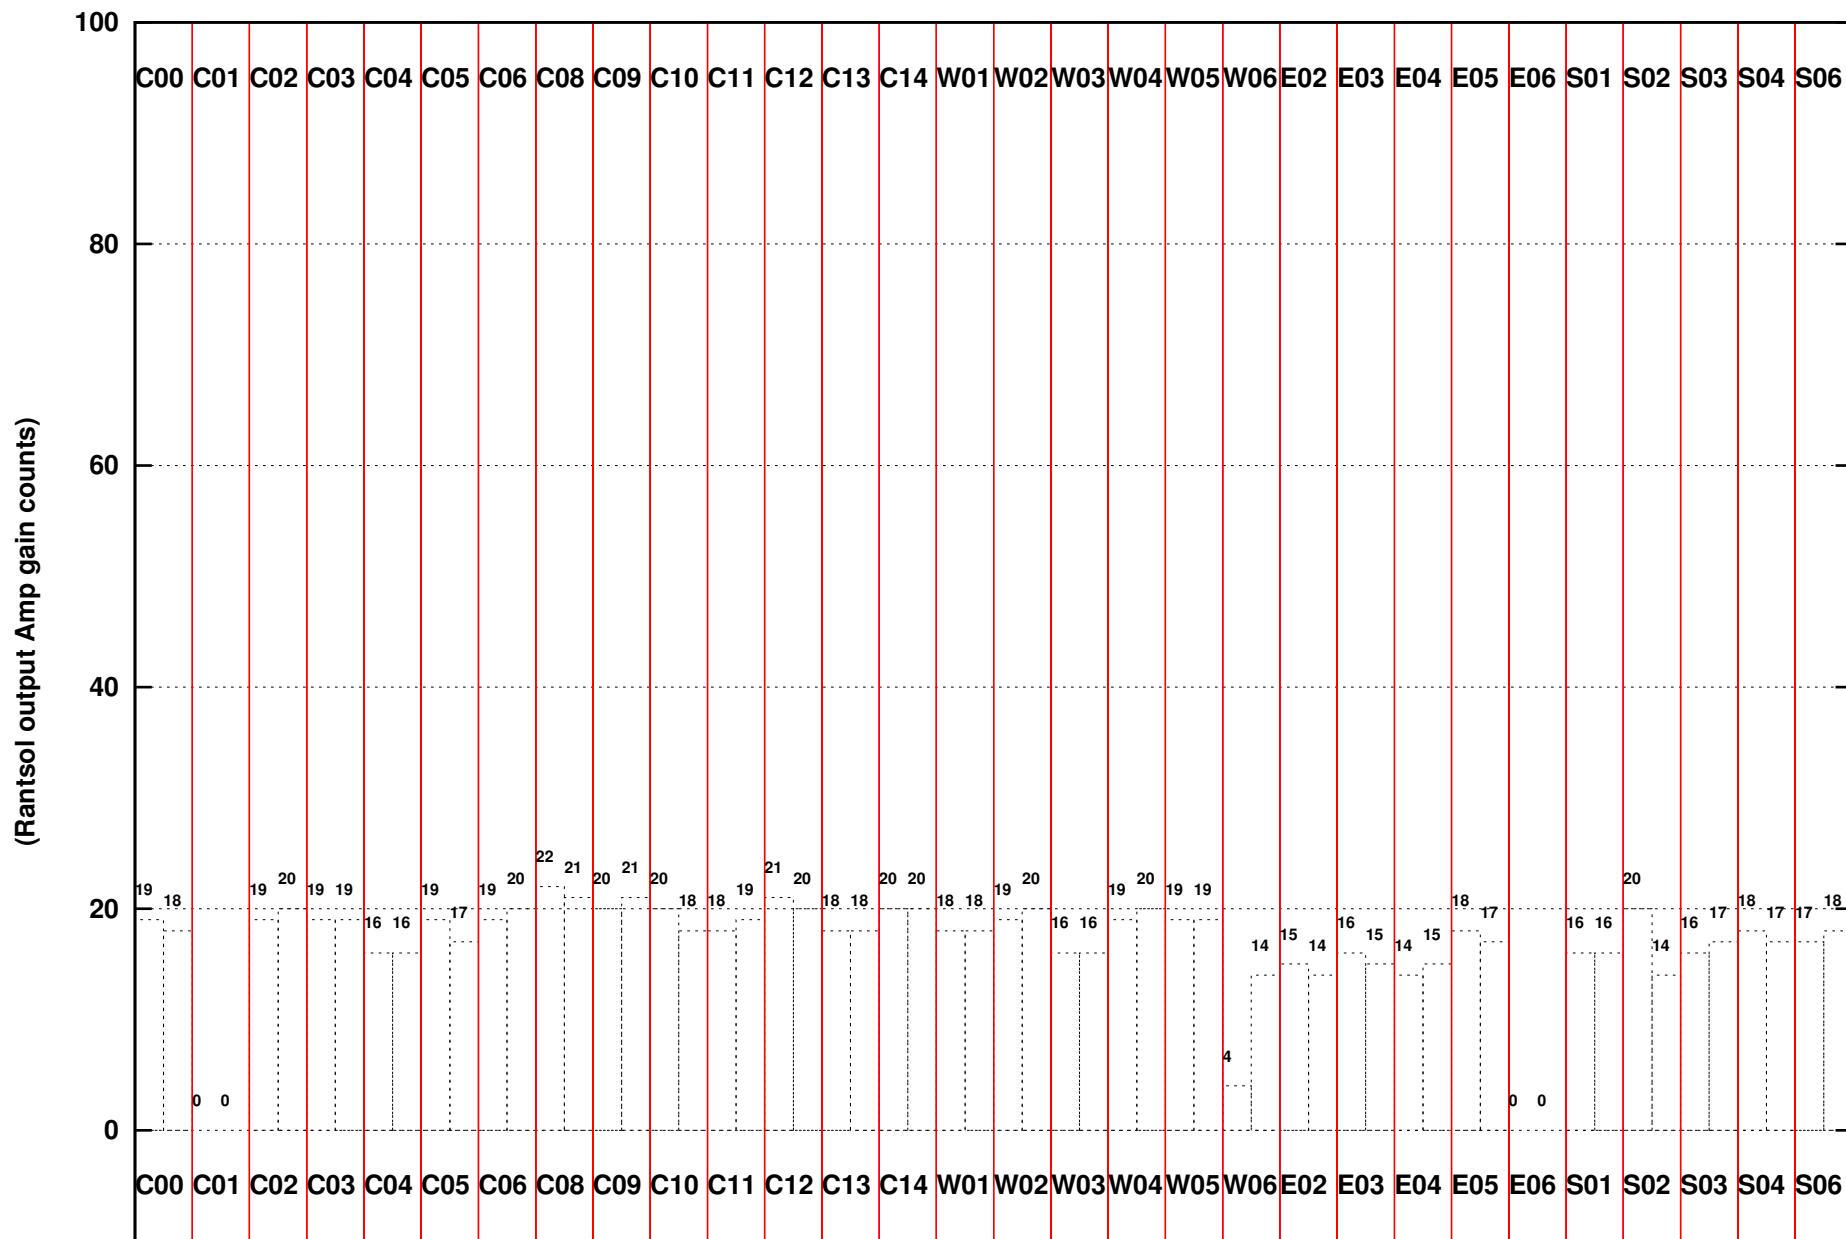

FRINGE STATUS (Rf:306.000,306.000 MHz., LO1:255.000,255.000 MHz., LO4/5:149.000,156.000 MHz.)

(File:/gsbifrddata1/03may/30_038_03may2016.lta, scan:0, chan:80, Src:1427-421, Date:03May2016 00:46:46)