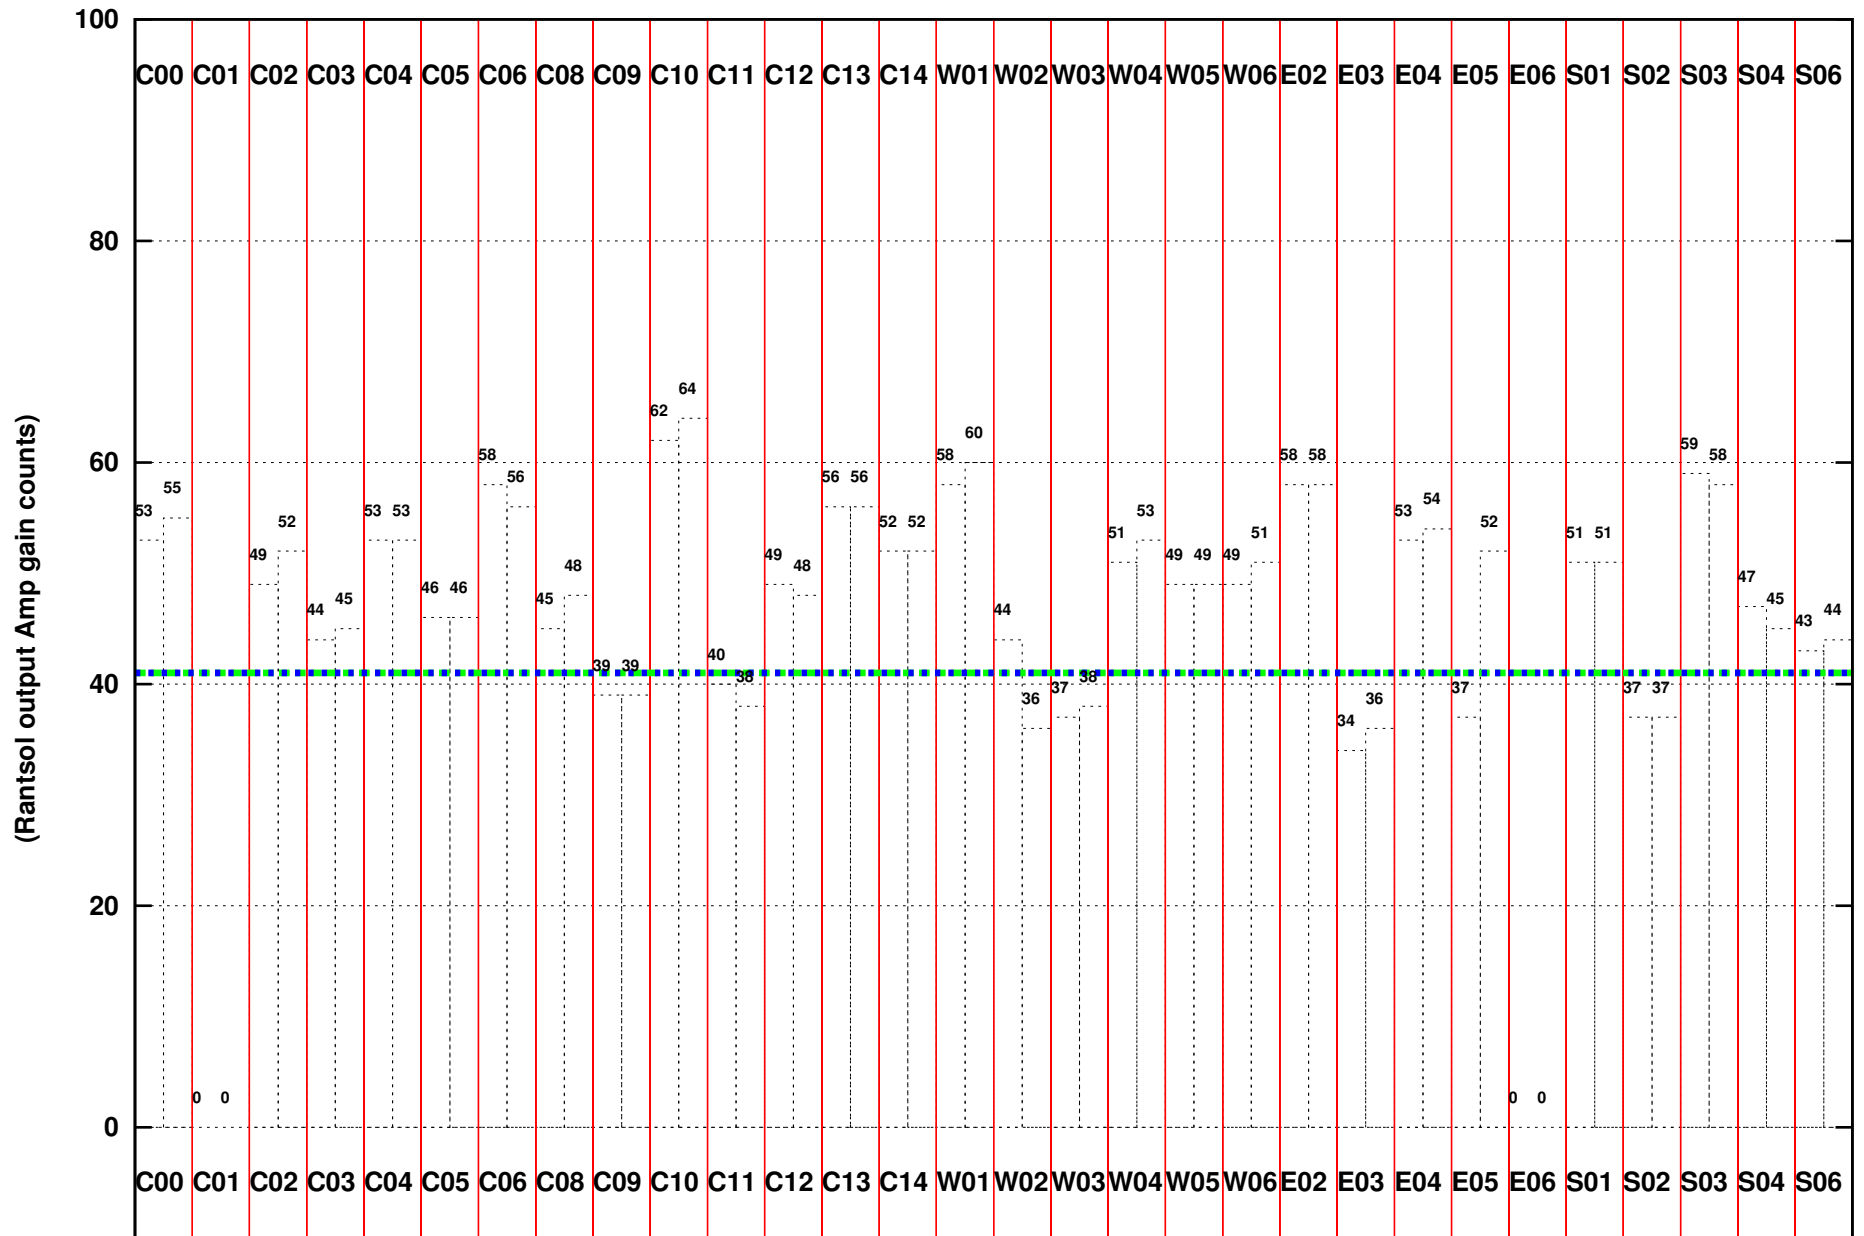

FRINGE STATUS (Rf:591.000,591.000 MHz., LO1:540.000,540.000 MHz., LO4/5:149.000,156.000 MHz.)

(File:/gsbifrddata1/03may/30_015_03may2016.lta, scan:0, chan:80, Src:3C286, Date:03May2016 03:00:23)