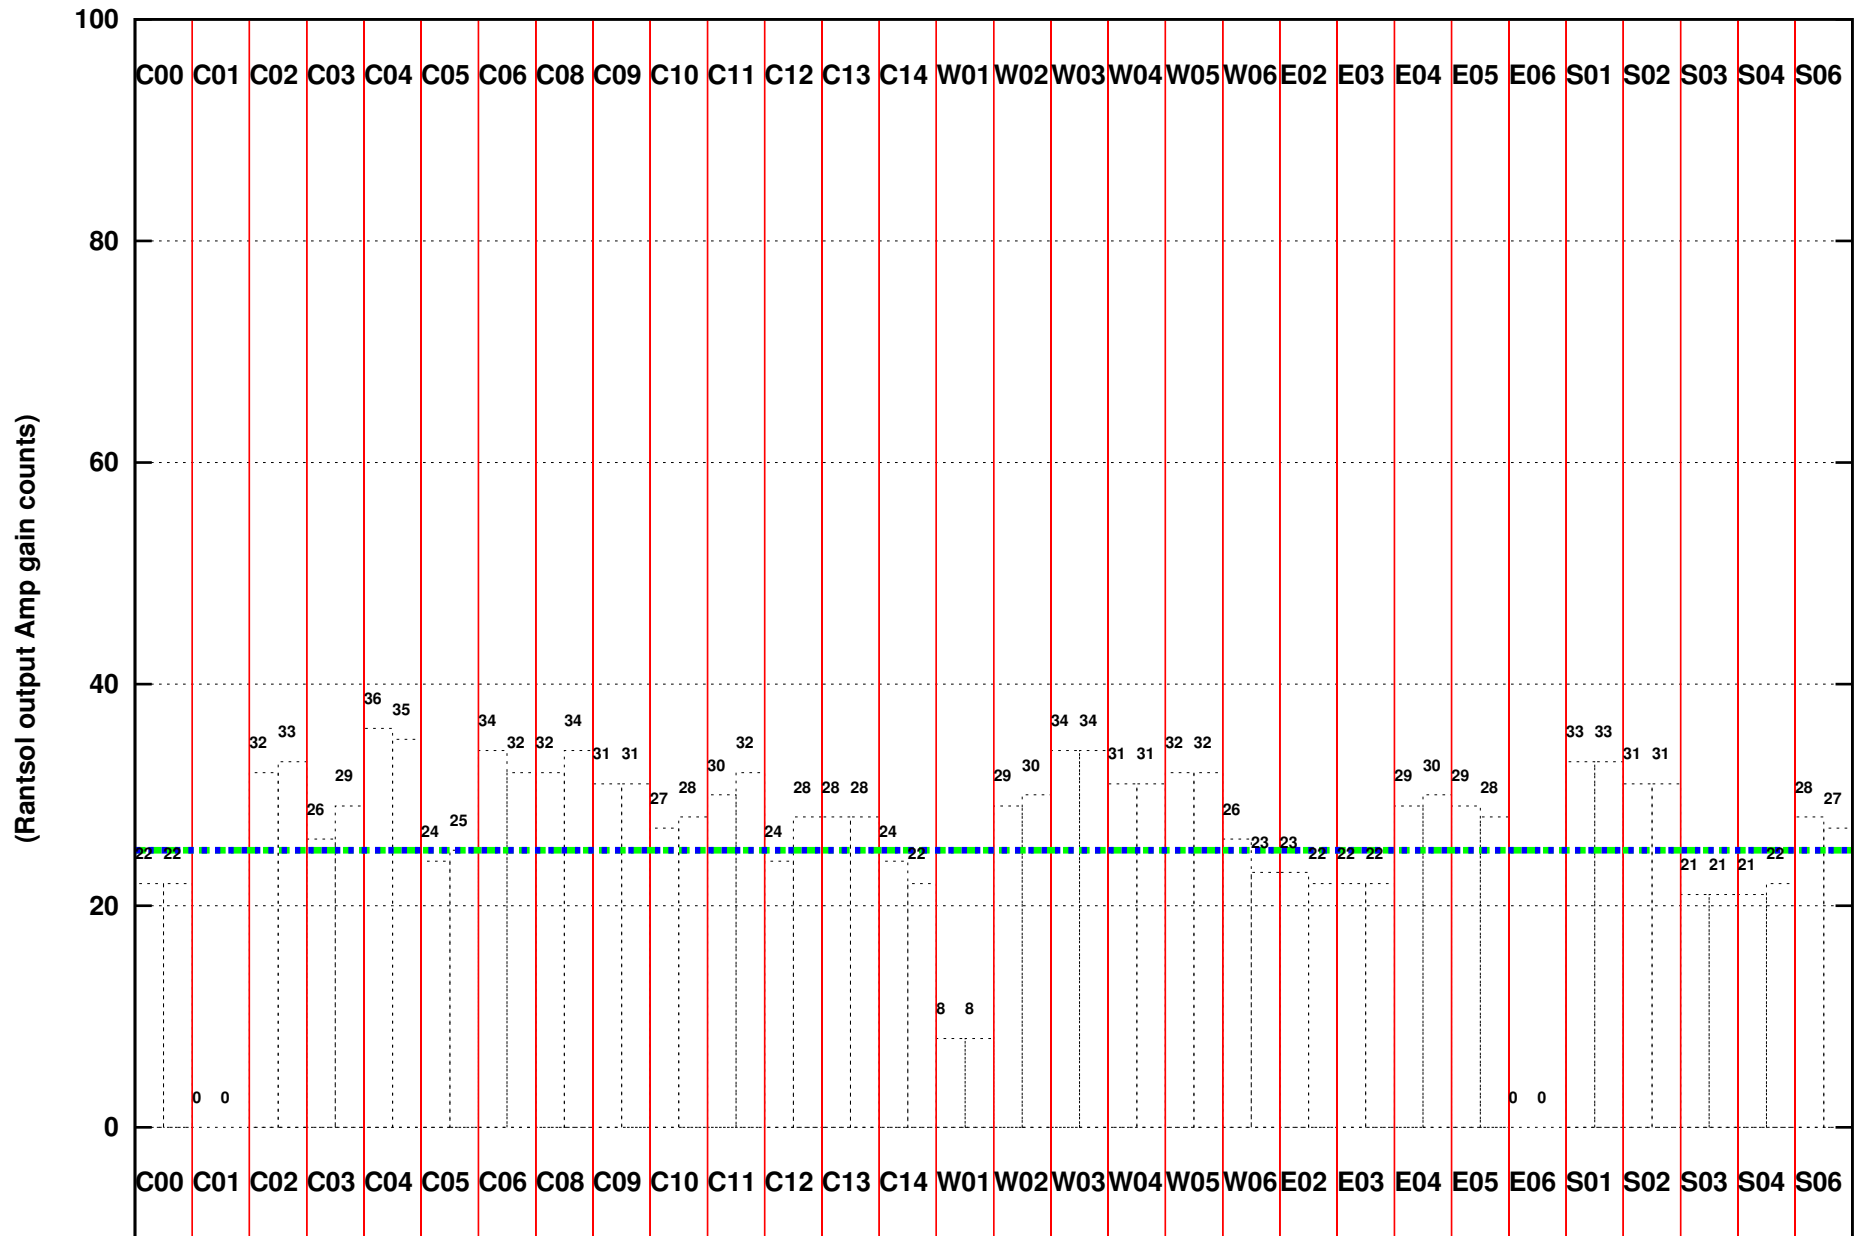

FRINGE STATUS (Rf:242.000,242.000 MHz., LO1:304.000,304.000 MHz., LO4/5:138.000,167.000 MHz.)

(File:/gsbifrddata1/03may/30_063_03may2016.lta, scan:0, chan:80, Src:3C286, Date:03May2016 23:27:05)