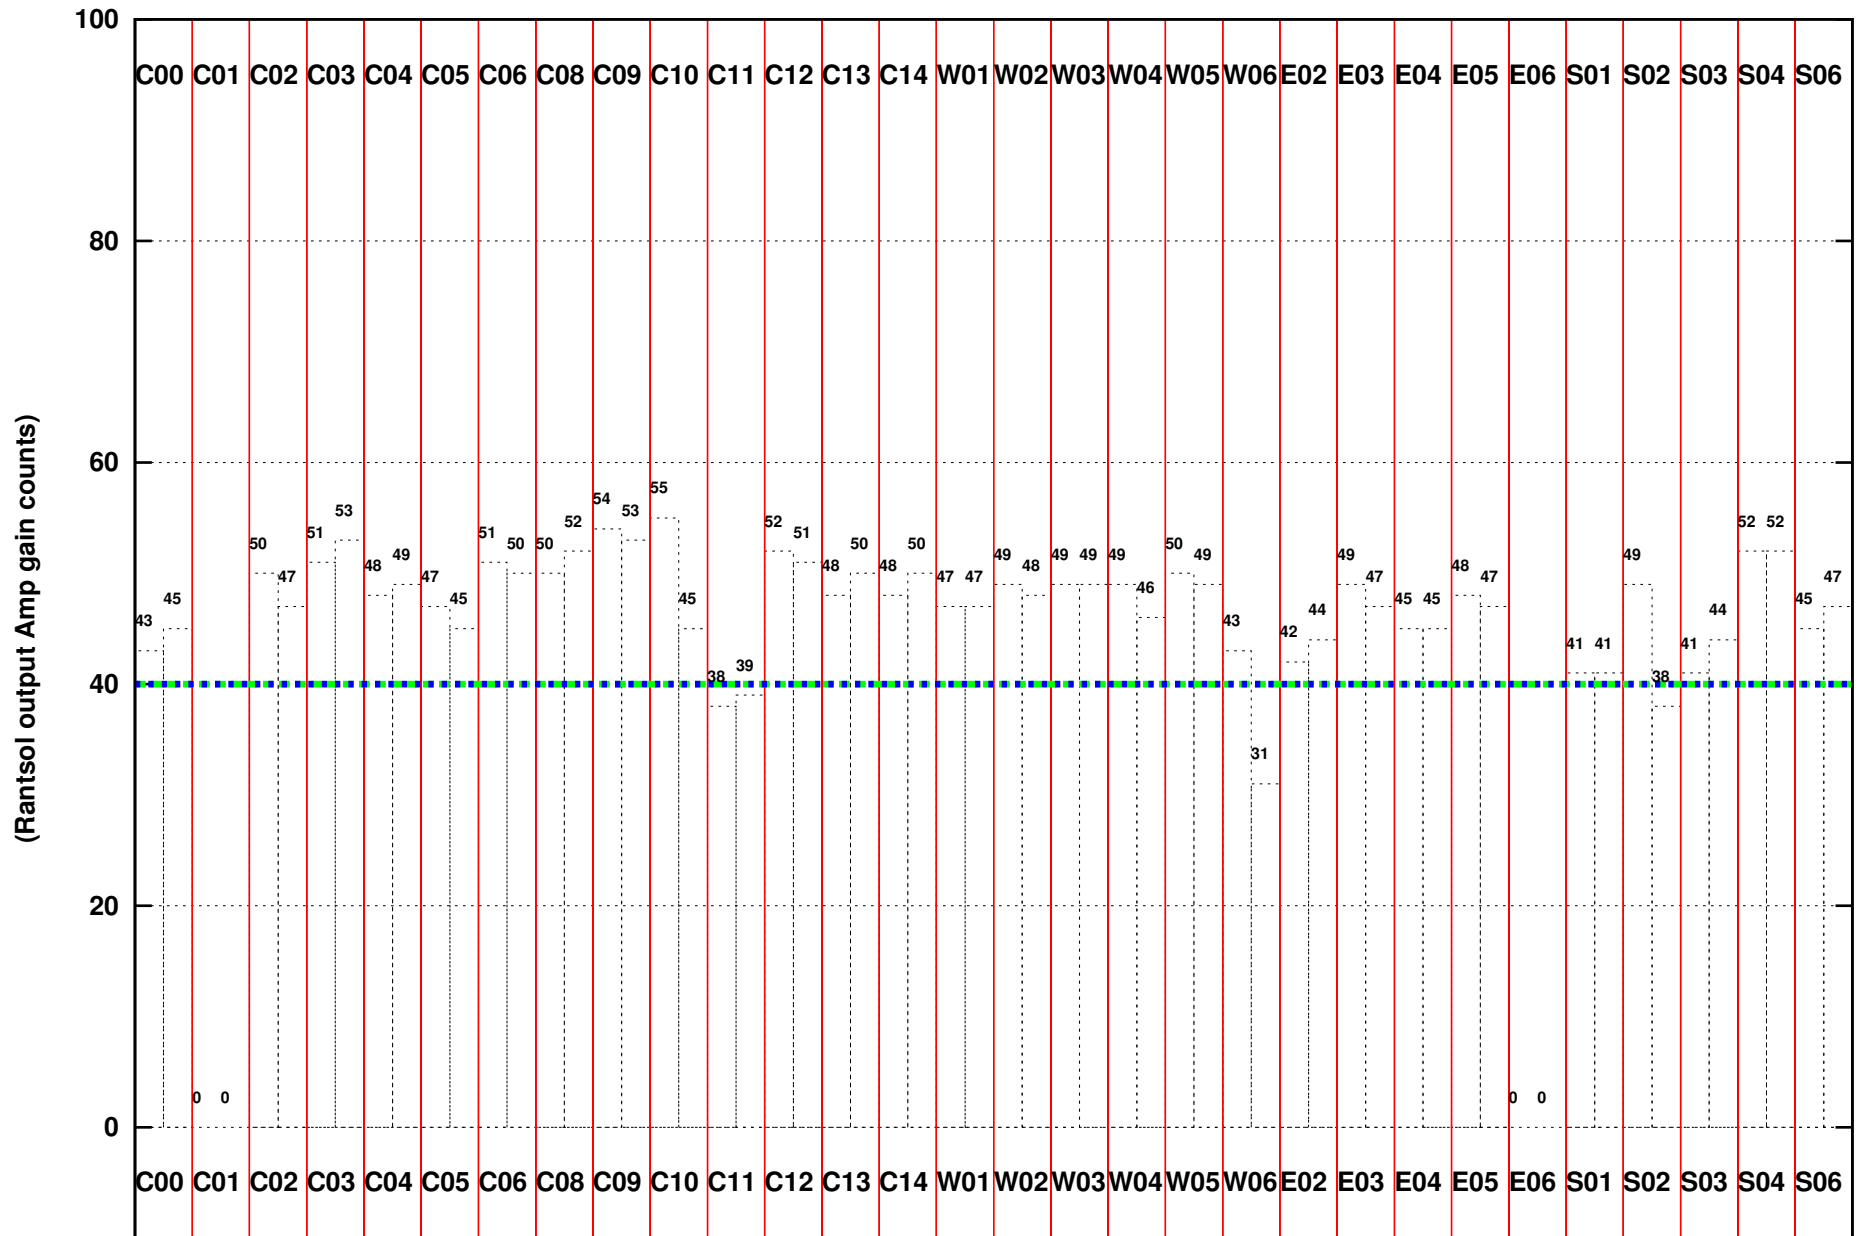

FRINGE STATUS (Rf:306.000,306.000 MHz., LO1:255.000,255.000 MHz., LO4/5:149.000,156.000 MHz.)

(File:/gsbifrddata1/07may/30_045_07may2016.lta, scan:0, chan:80, Src:3C286, Date:07May2016 01:10:24)