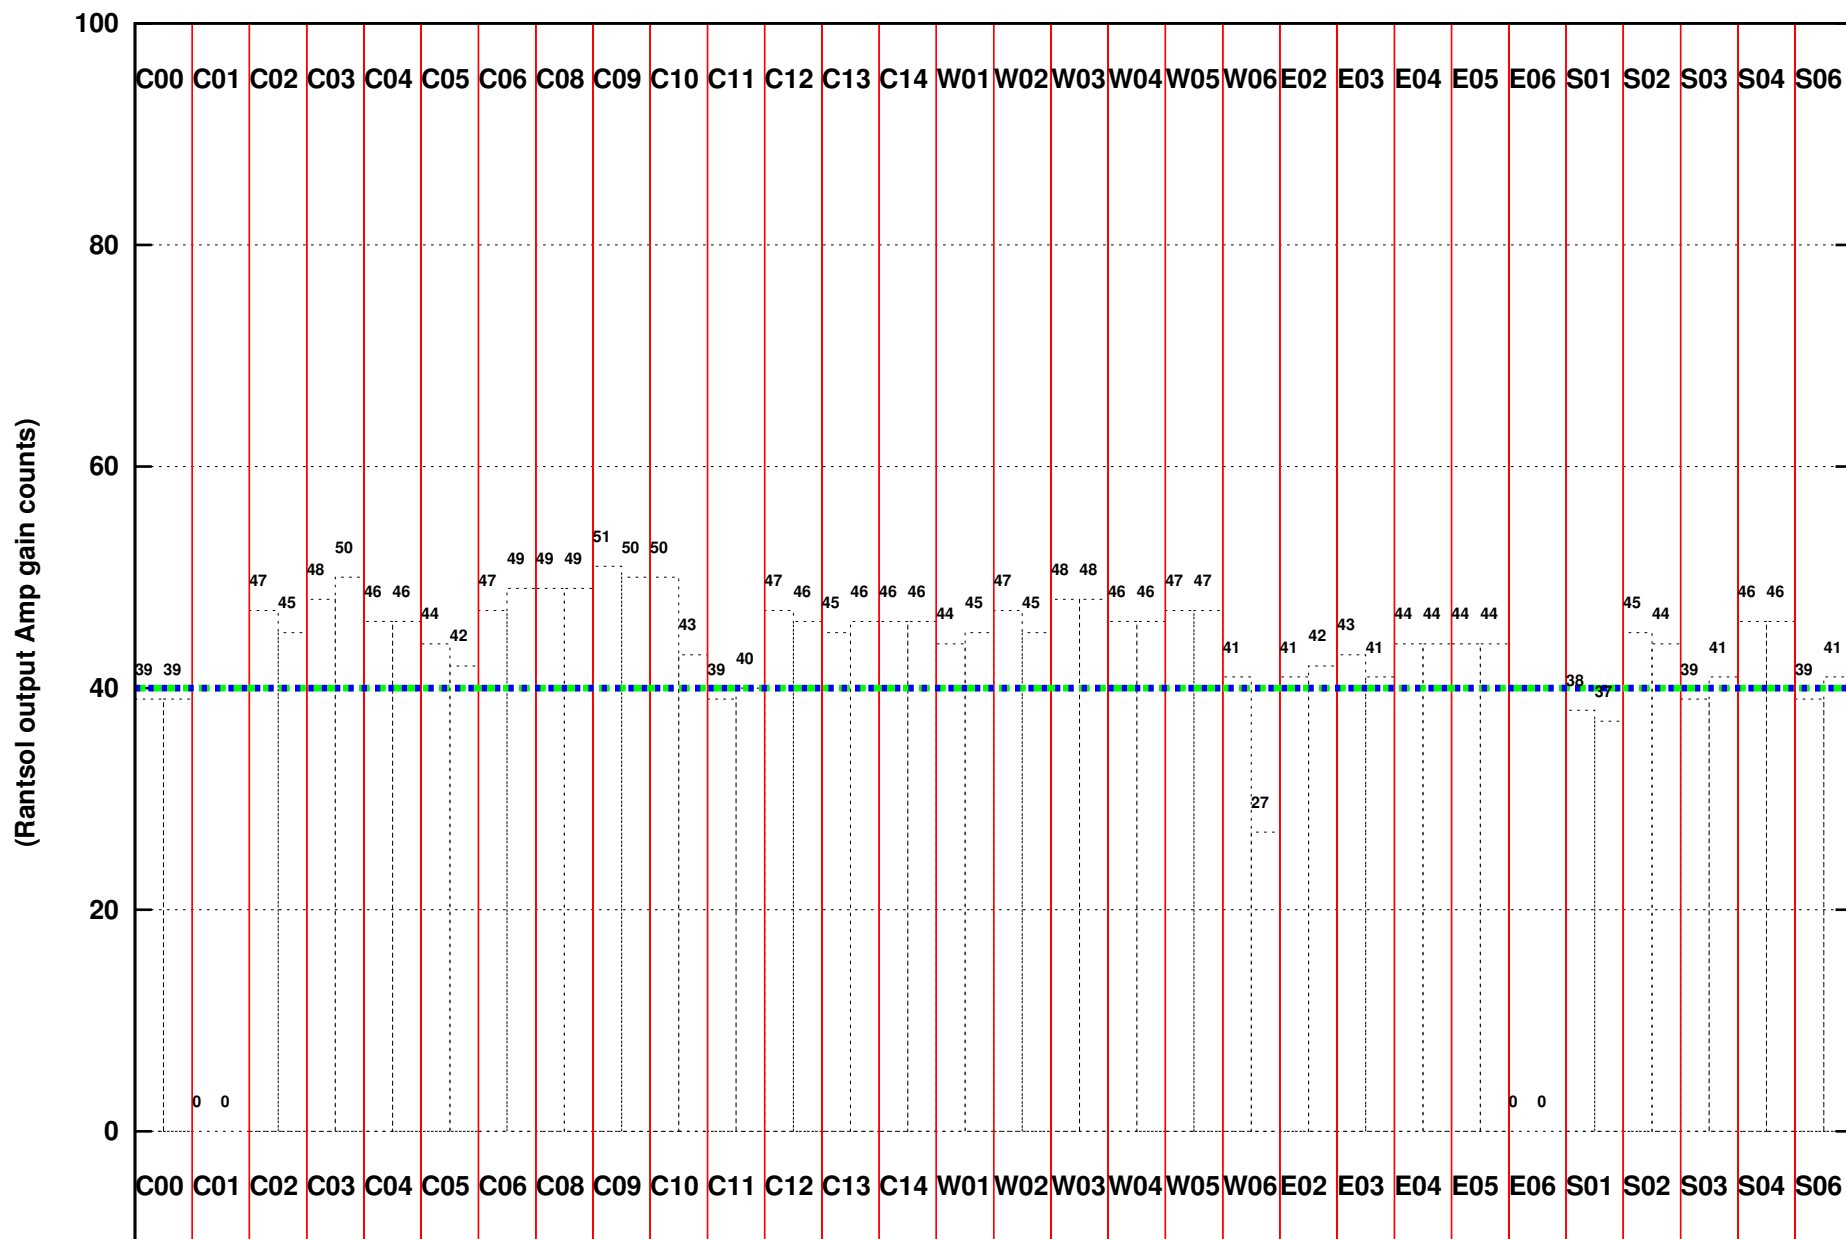

FRINGE STATUS (Rf:306.000,306.000 MHz., LO1:255.000,255.000 MHz., LO4/5:149.000,156.000 MHz.)

( File:/gsbifrddata1/07may/30\_007\_07may2016.lta, scan:0, chan:80, Src:3C48, Date:07May2016 06:30:18)