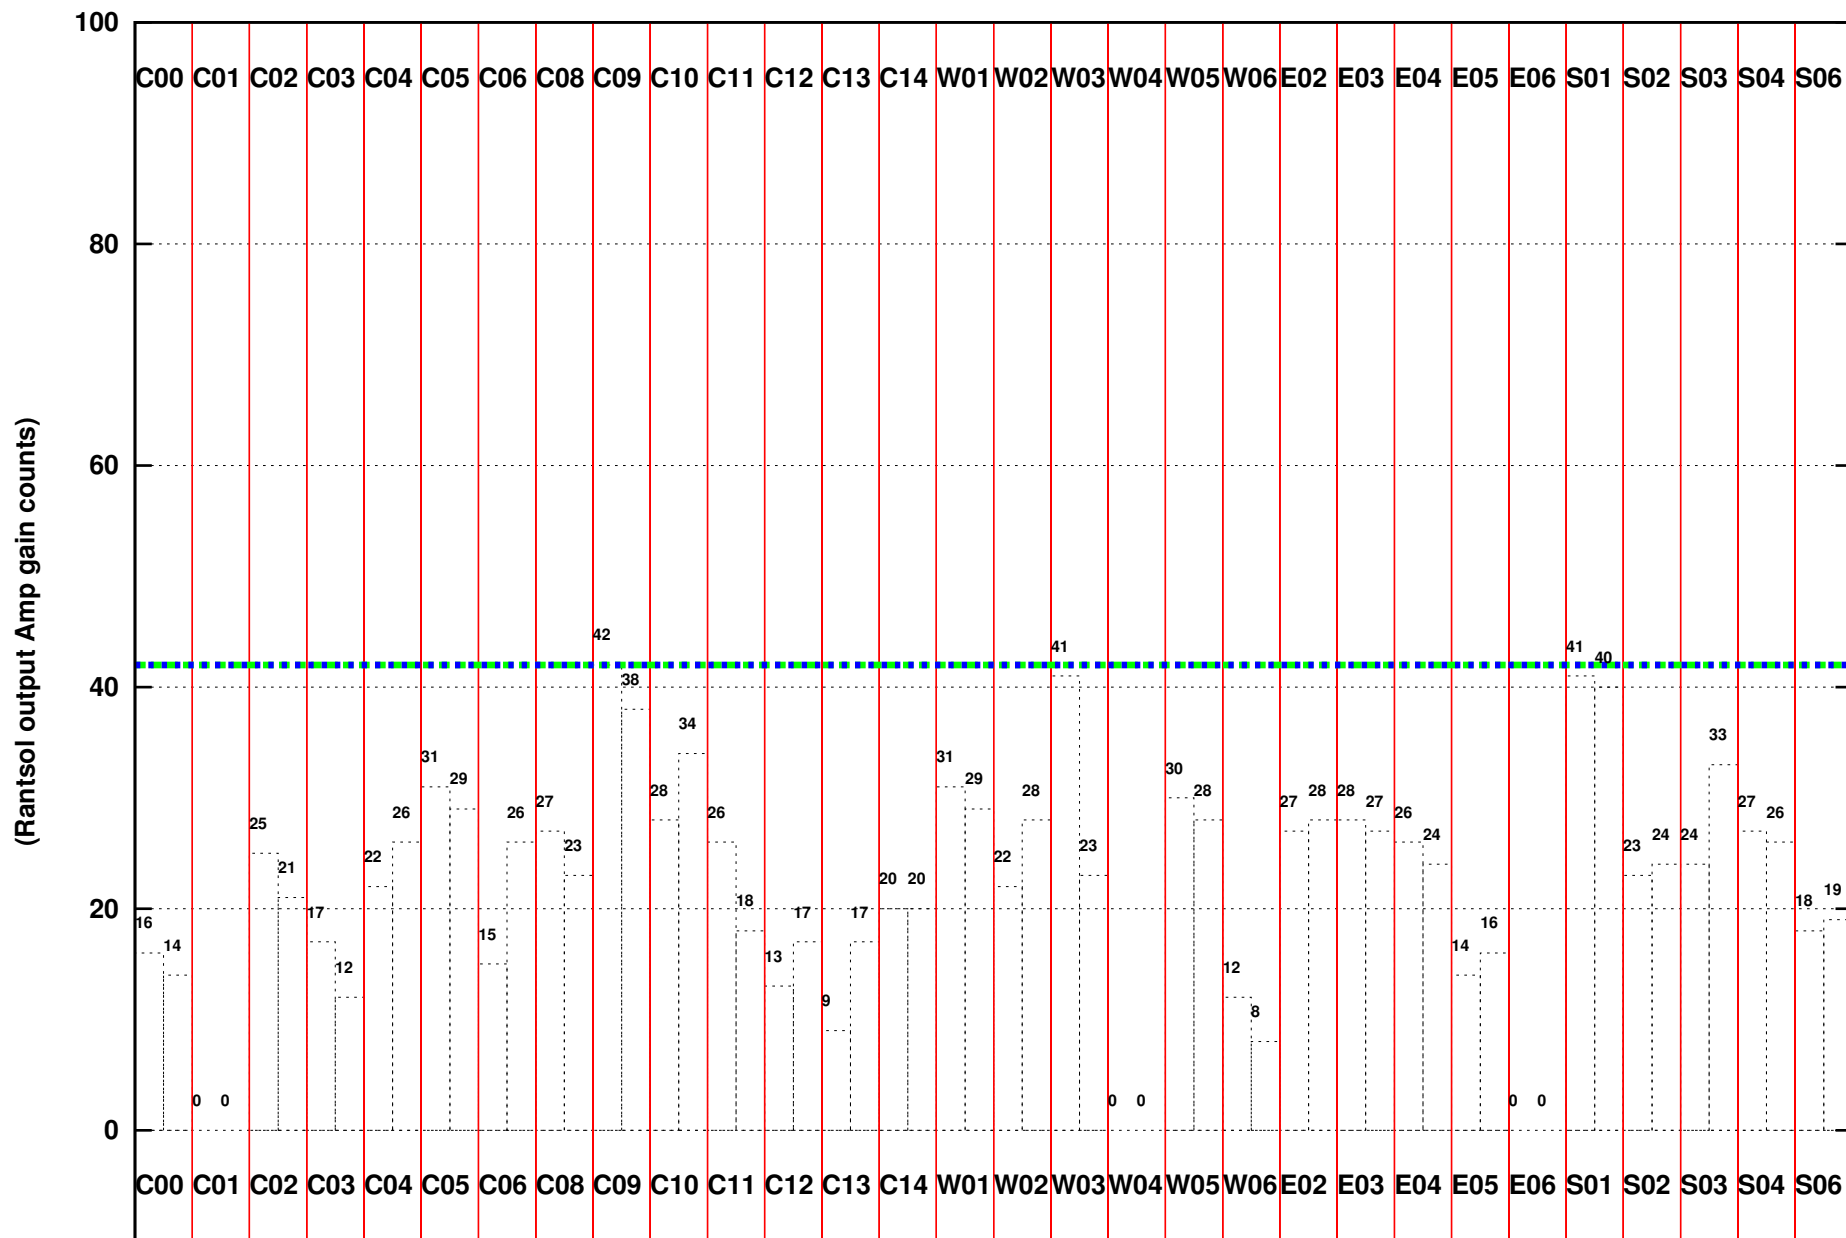

FRINGE STATUS (Rf:1331.000,1331.000 MHz., LO1:1270.000,1270.000 MHz., LO4/5:139.000,166.000 MHz.)

(File:/gsbifrddata1/08may/30_057_08may2016_16s.lta, scan:0, chan:80, Src:3C48, Date:08May2016 12:14:03)