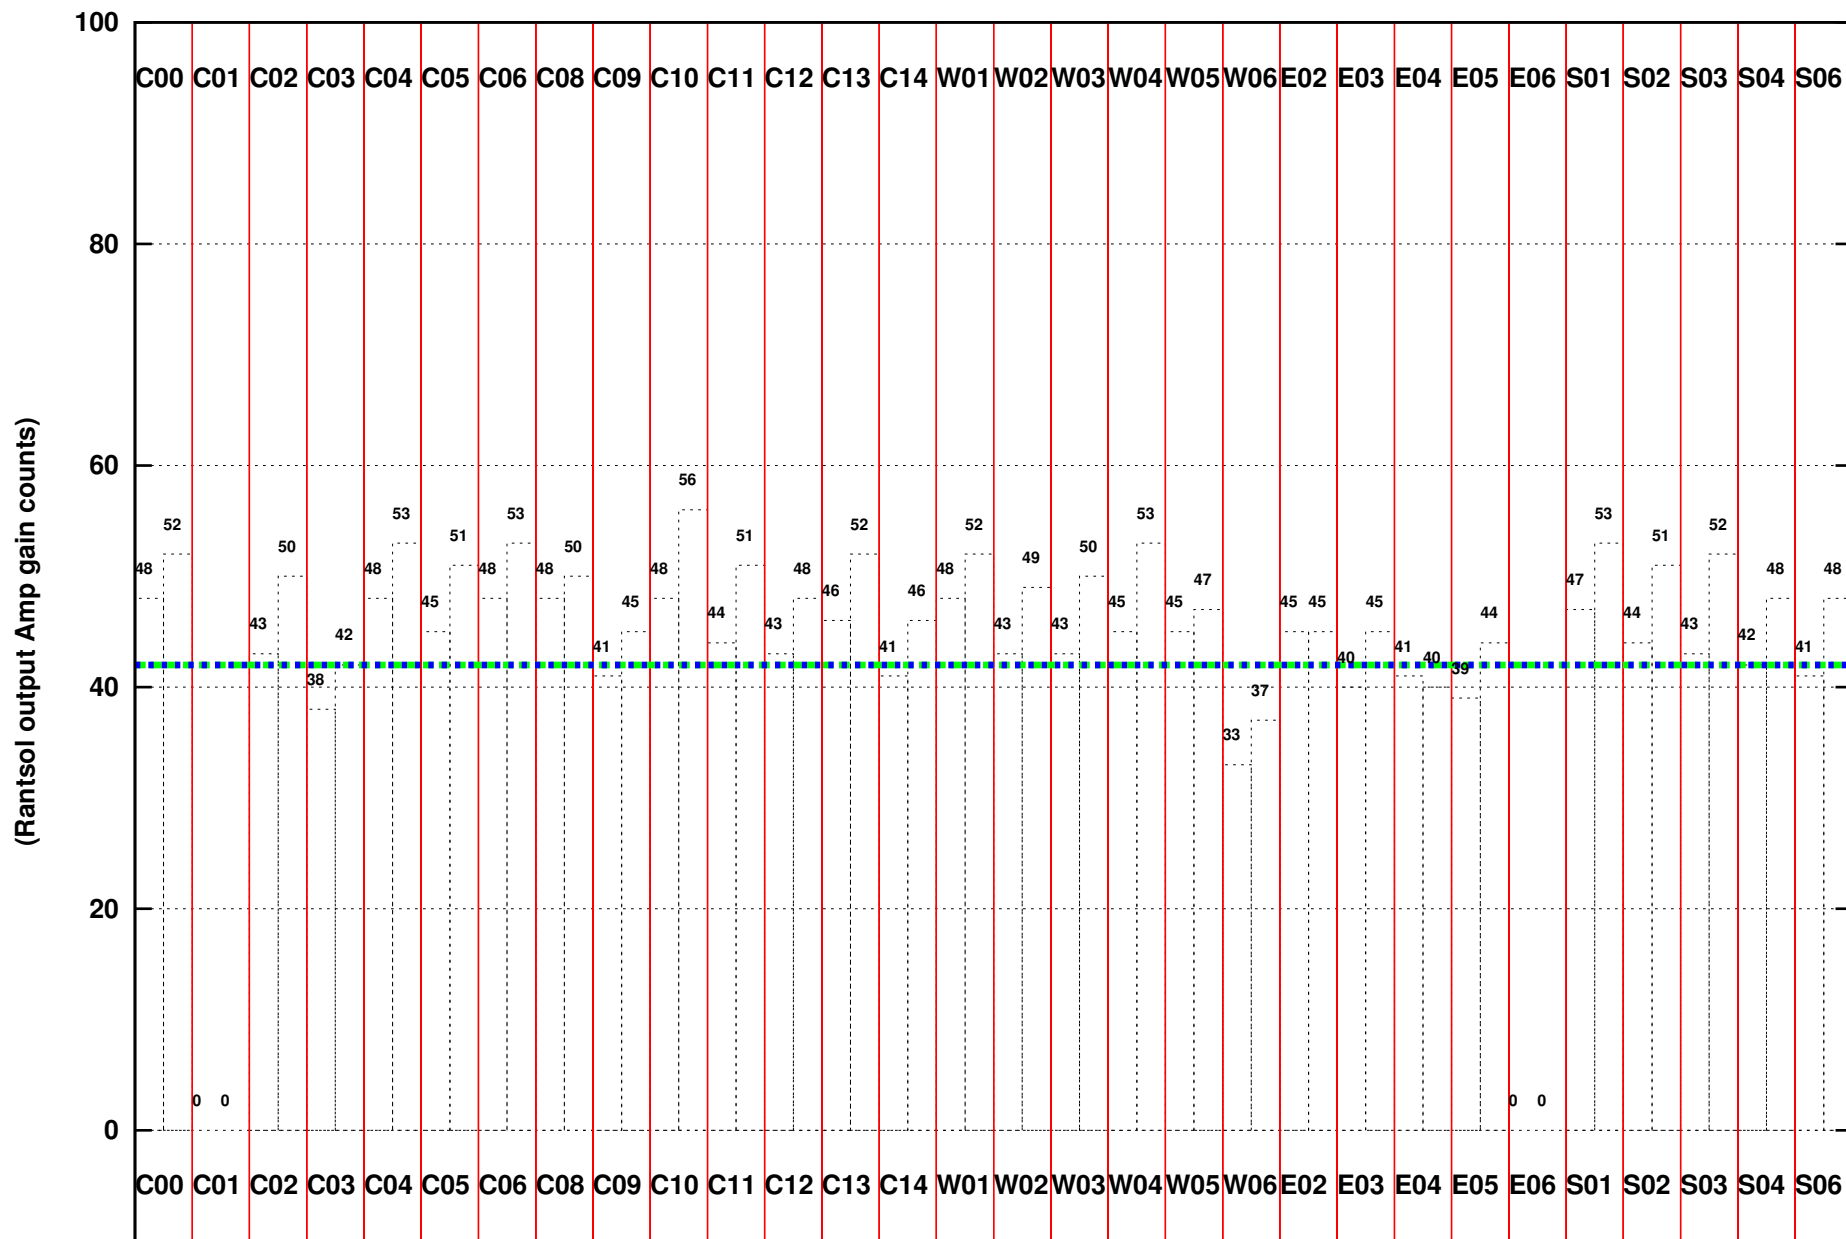

FRINGE STATUS (Rf:1392.000,1392.000 MHz., LO1:1330.000,1330.000 MHz., LO4/5:138.000,167.000 MHz.)

(File:/gsbifrddata1/08may/30_035_08may2016.lta, scan:0, chan:80, Src:3C286, Date:09May2016 00:13:41)