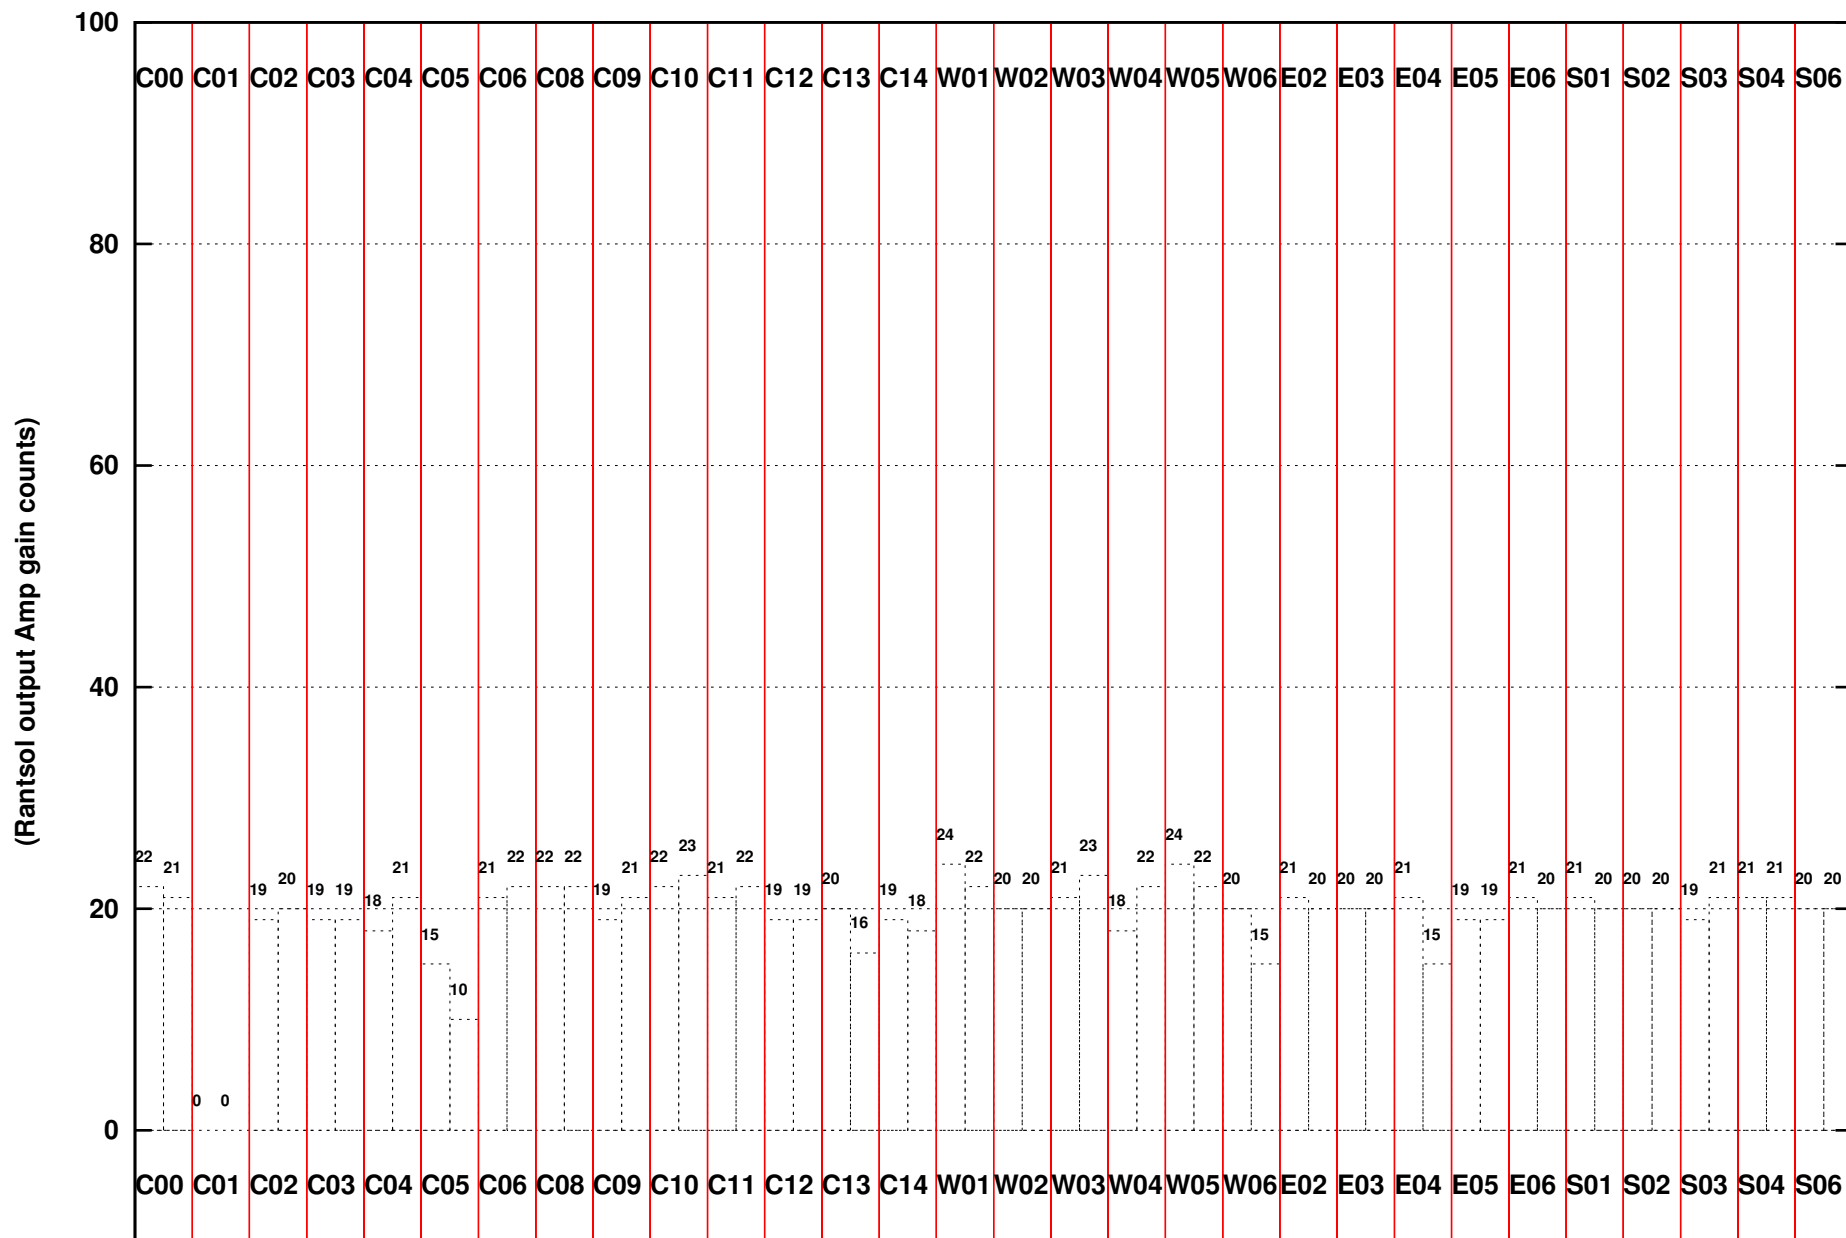

FRINGE STATUS (Rf:1297.000,1297.000 MHz., LO1:1235.000,1235.000 MHz., LO4/5:138.000,167.000 MHz.)

(File:/gsbifrddata/13may/30_072_13may2016.lta, scan:0, chan:80, Src:2136+006, Date:13May2016 05:32:04)