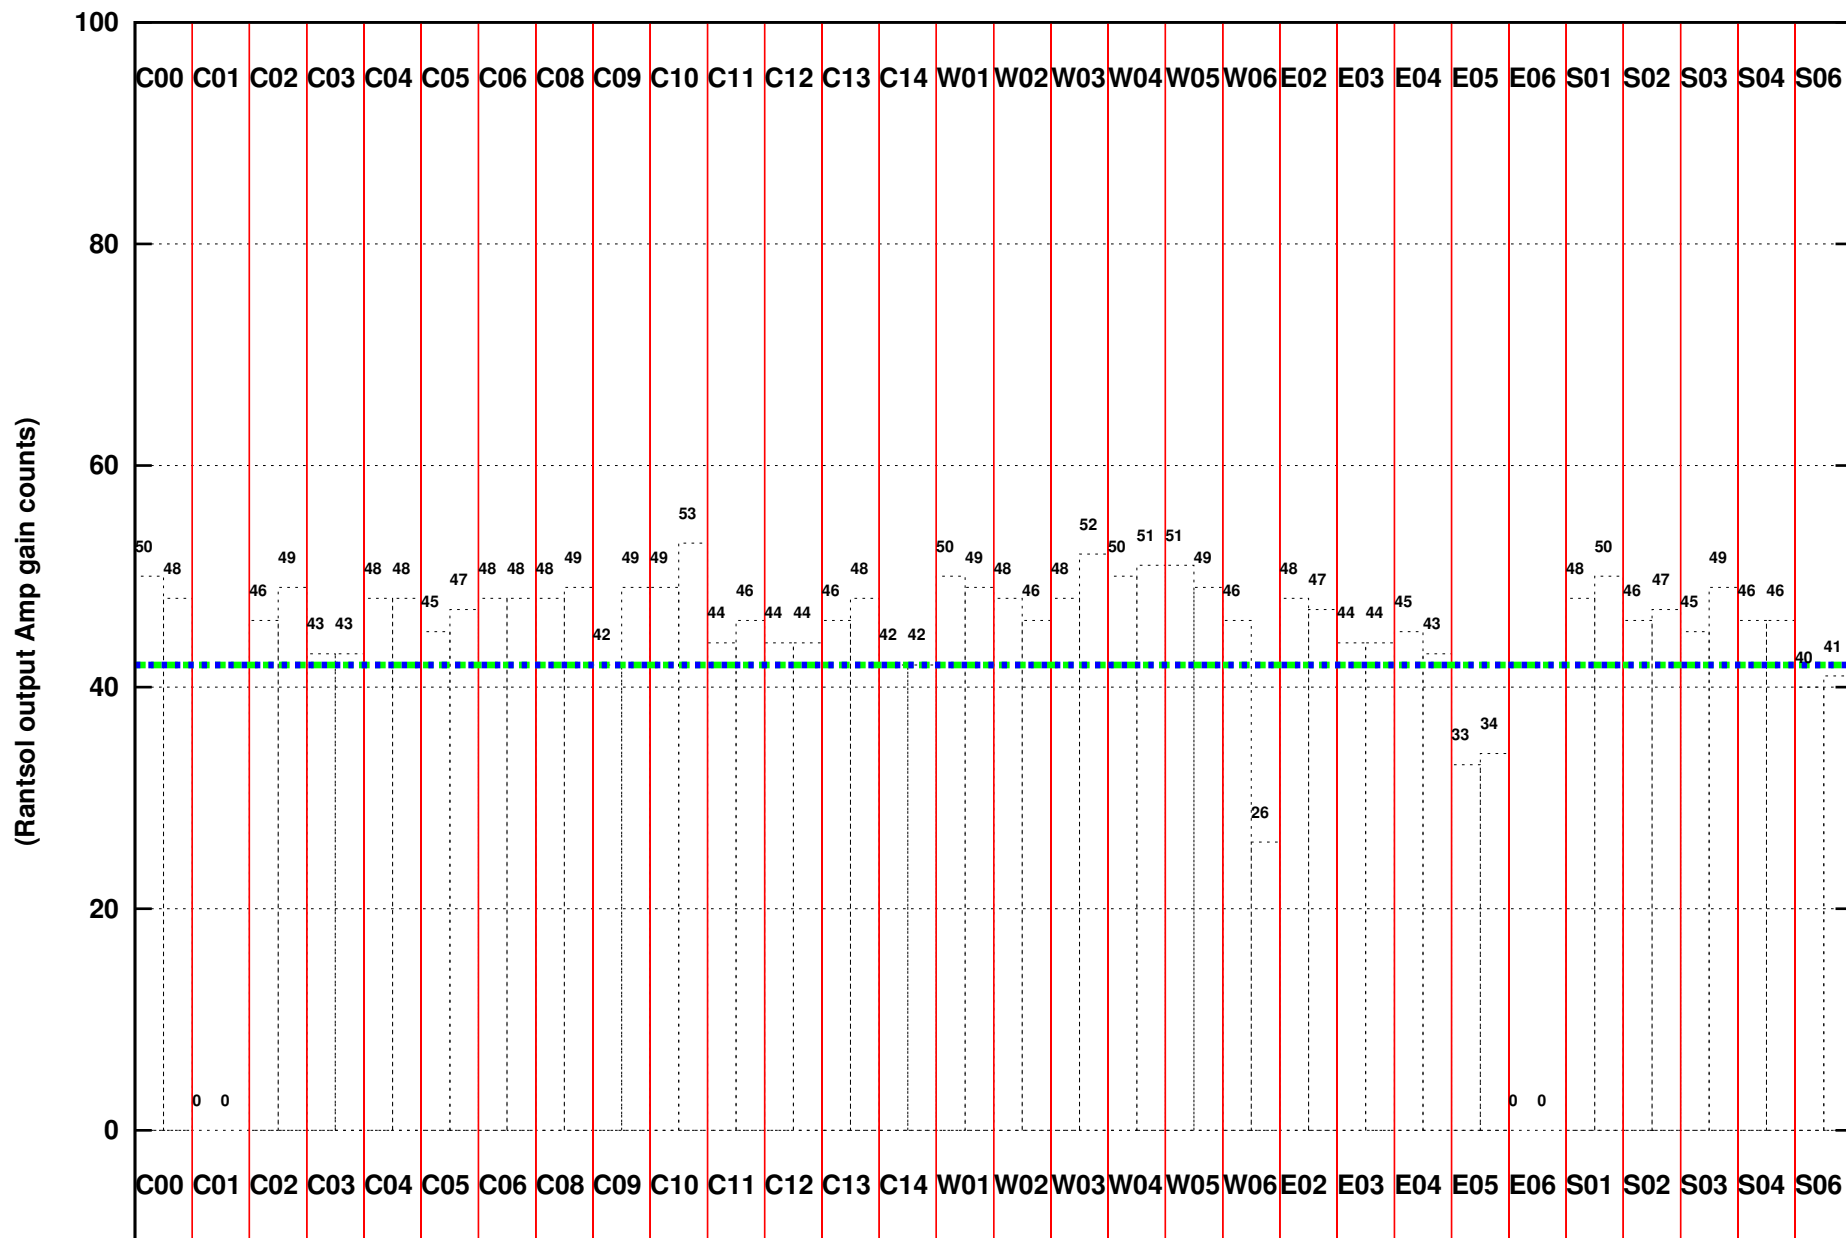

FRINGE STATUS (Rf:1371.000,1371.000 MHz., LO1:1320.000,1320.000 MHz., LO4/5:149.000,156.000 MHz.)

( File:/gsbifrdta/14may/30\_079\_14may2016.lta, scan:0, chan:80, Src:3C48, Date:14May2016 08:10:25)