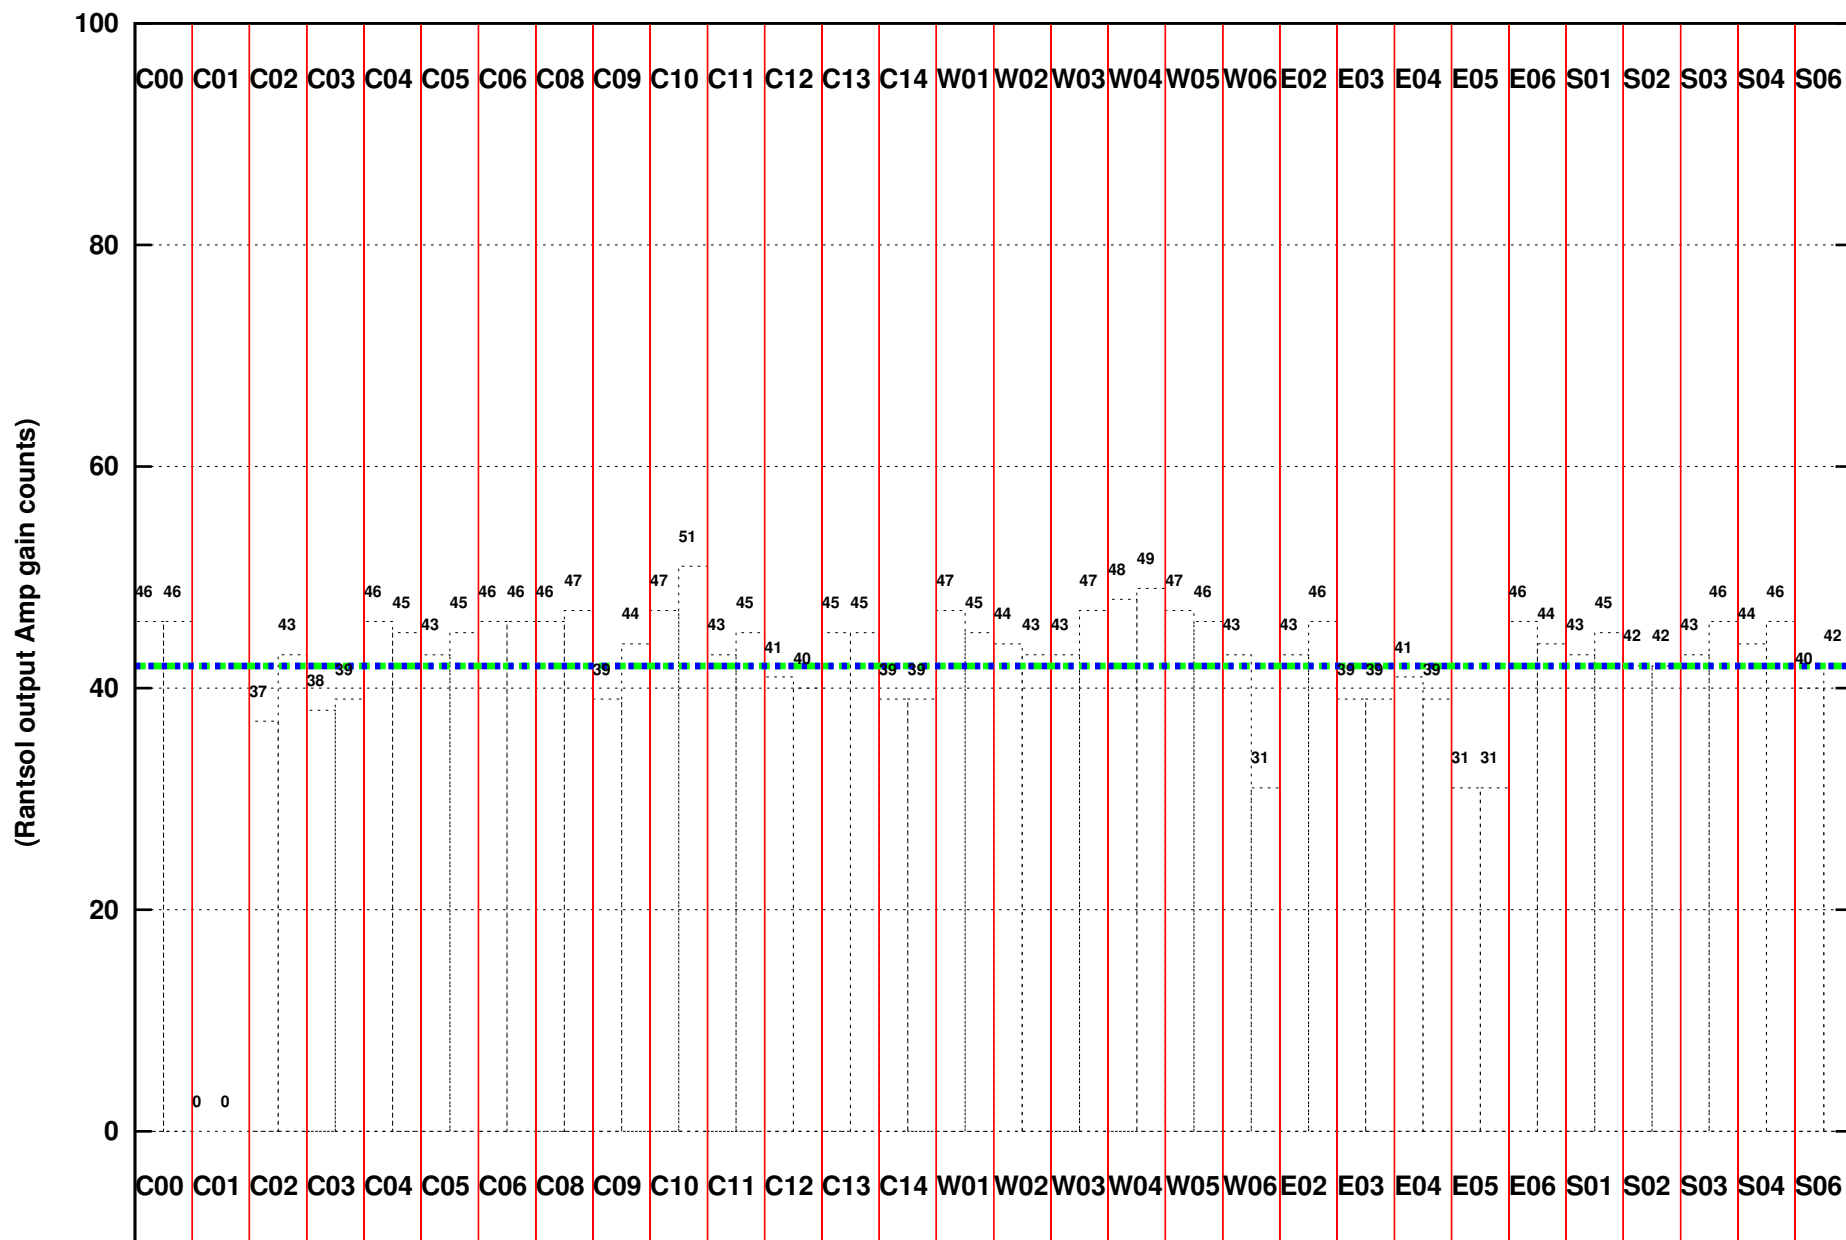

FRINGE STATUS (Rf:1411.000,1411.000 MHz., LO1:1350.000,1350.000 MHz., LO4/5:139.000,166.000 MHz.)

(File:/gsbifrddata/14may/30_035_14may2016.lta, scan:0, chan:80, Src:3C147, Date:14May2016 13:24:31)