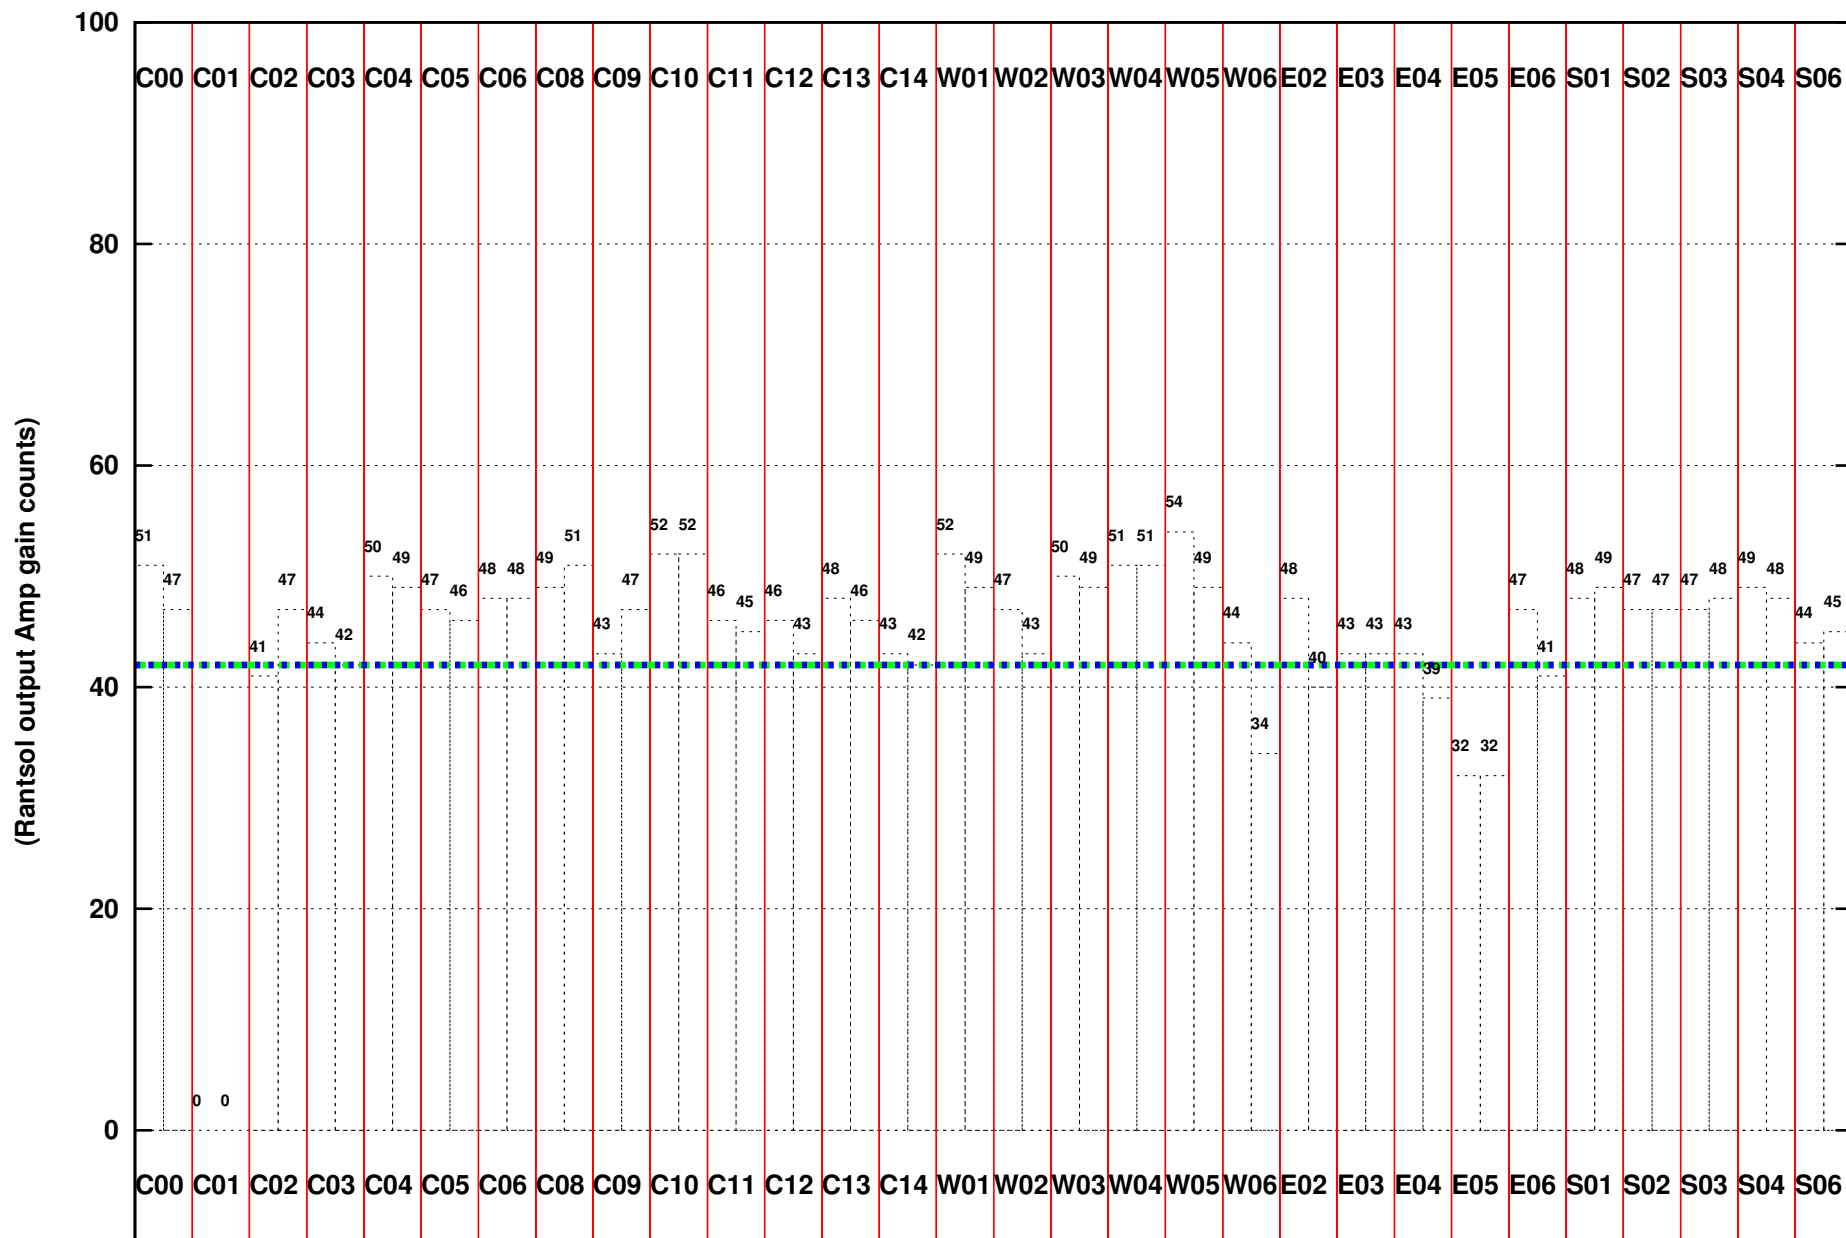

FRINGE STATUS (Rf:1377.000,1377.000 MHz., LO1:1315.000,1315.000 MHz., LO4/5:138.000,167.000 MHz.)

(File:/gsbifrddata/14may/30_016_14may2016.lta, scan:0, chan:80, Src:3C286, Date:14May2016 21:15:09)