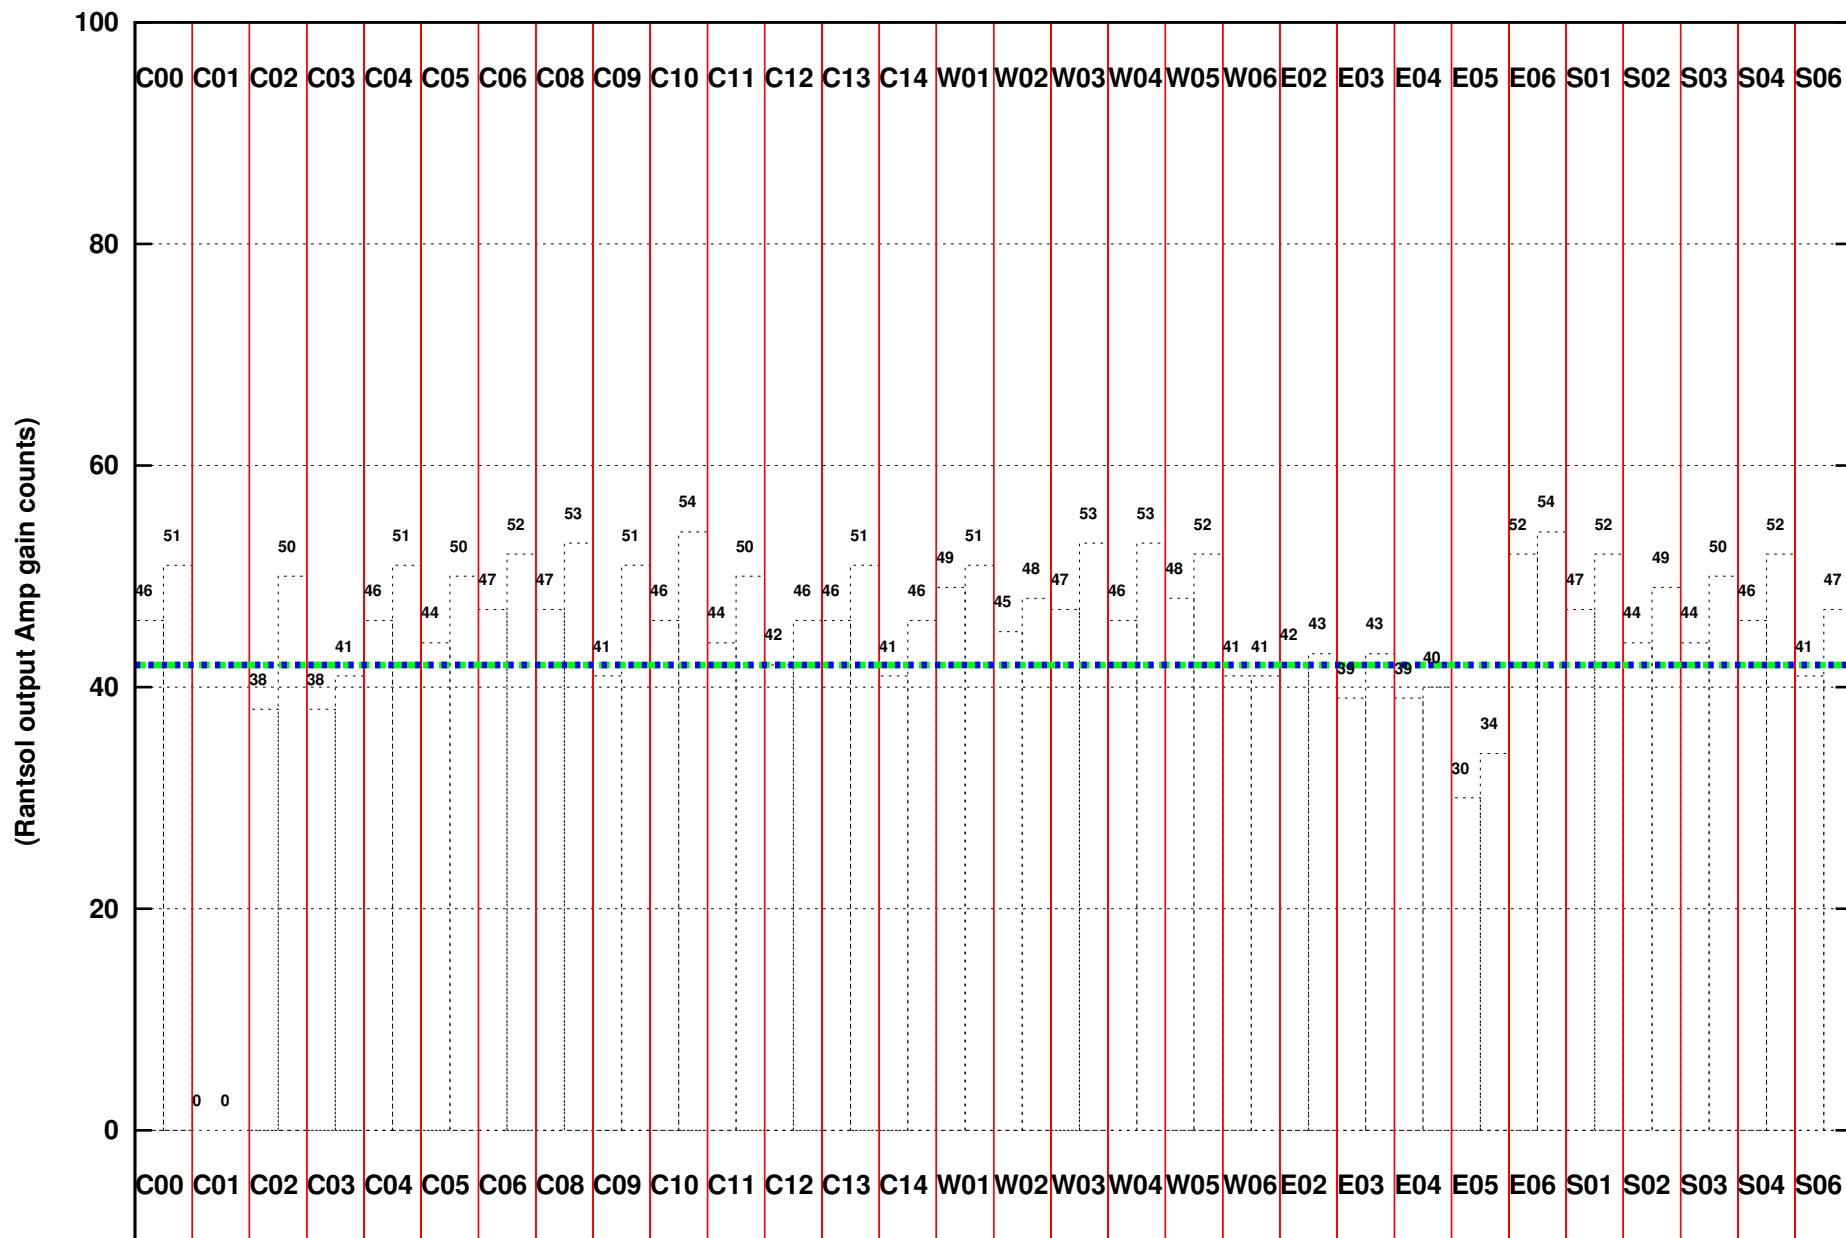

FRINGE STATUS (Rf:1402.000,1402.000 MHz., LO1:1340.000,1340.000 MHz., LO4/5:138.000,167.000 MHz.)

( File:/gsbifrddata/15may/30\_020\_15may2016.lta, scan:0, chan:80, Src:3C286, Date:15May2016 00:19:23)