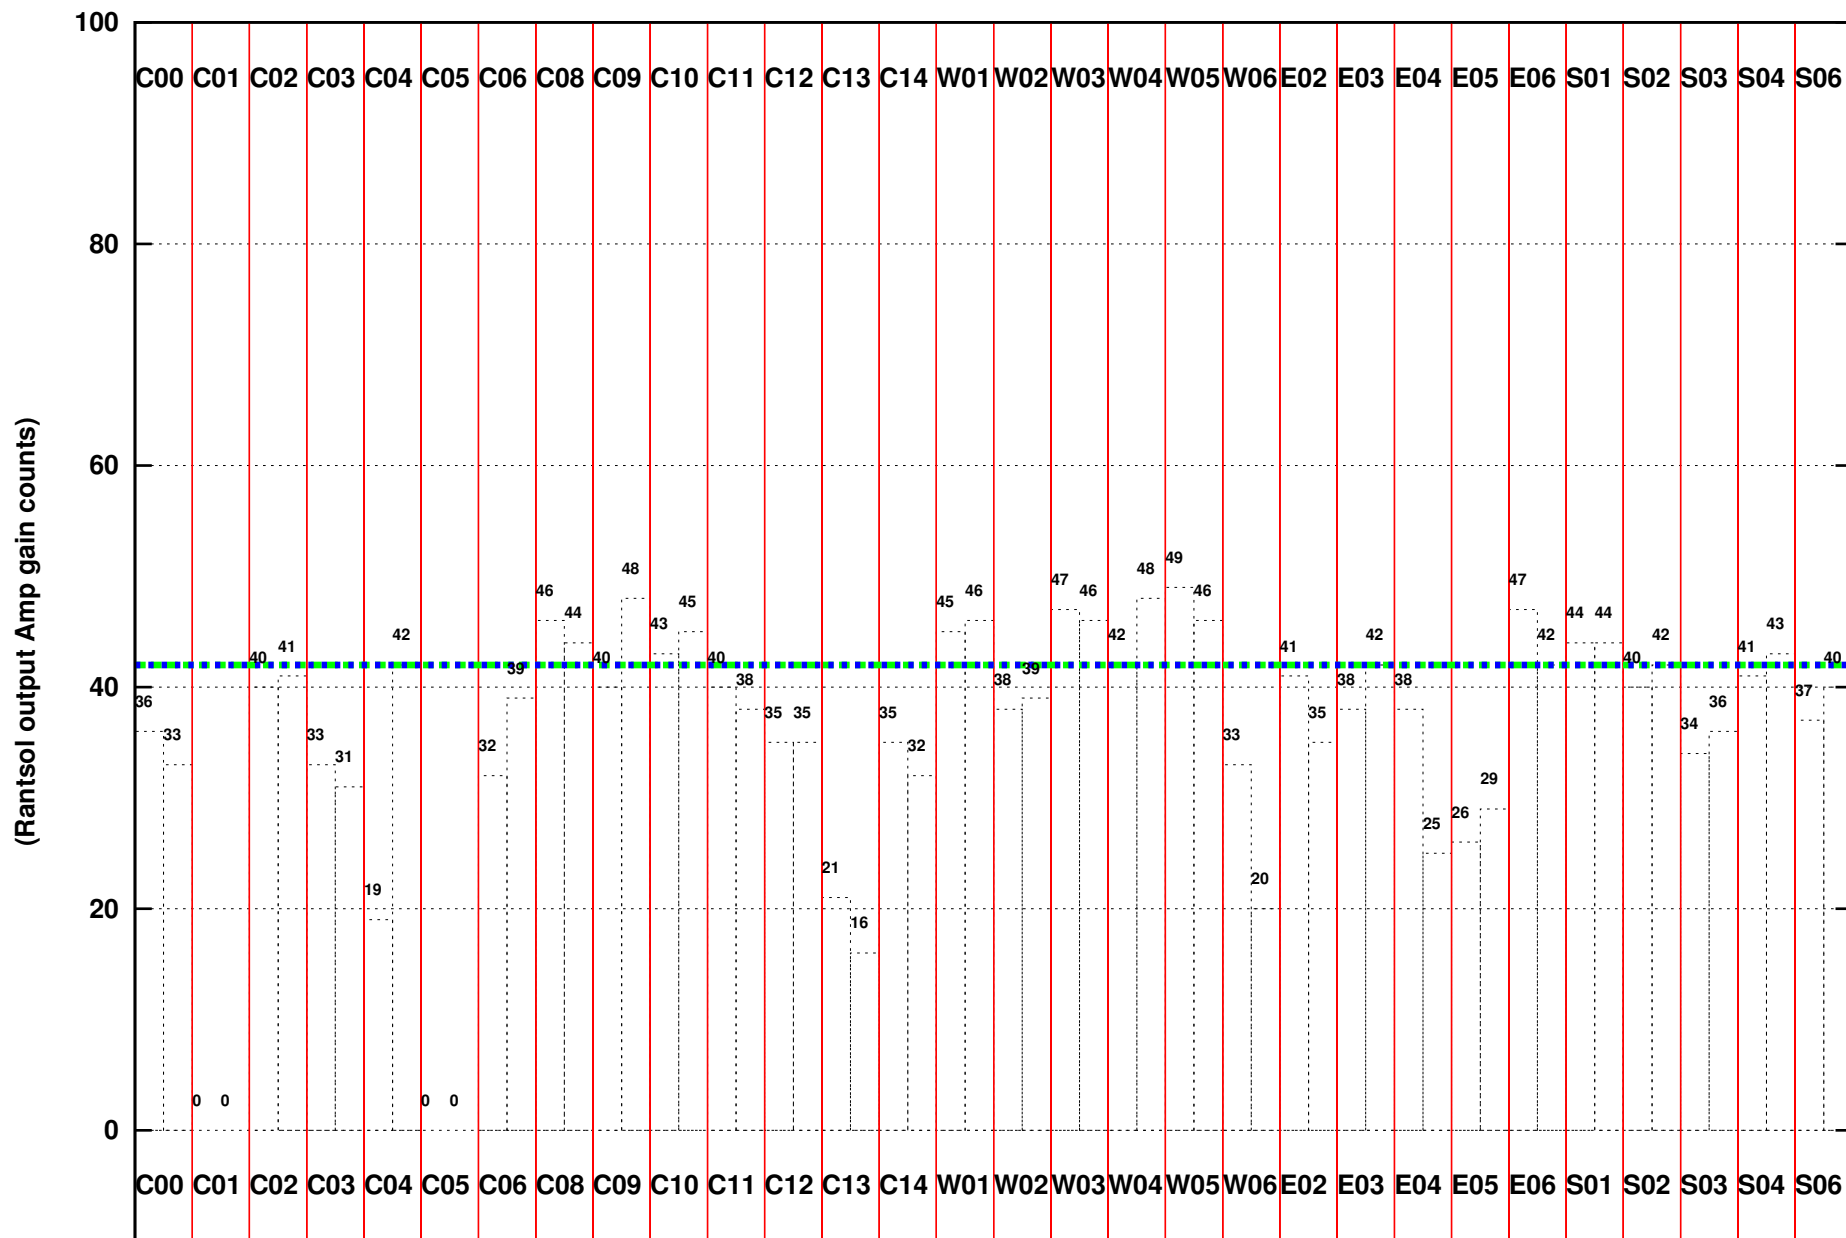

FRINGE STATUS (Rf:1222.000,1222.000 MHz., LO1:1160.000,1160.000 MHz., LO4/5:138.000,167.000 MHz.)

( File:/gsbifrddata1/15may/30\_072\_15may2016.lta, scan:0, chan:80, Src:3C147, Date:15May2016 15:17:20)