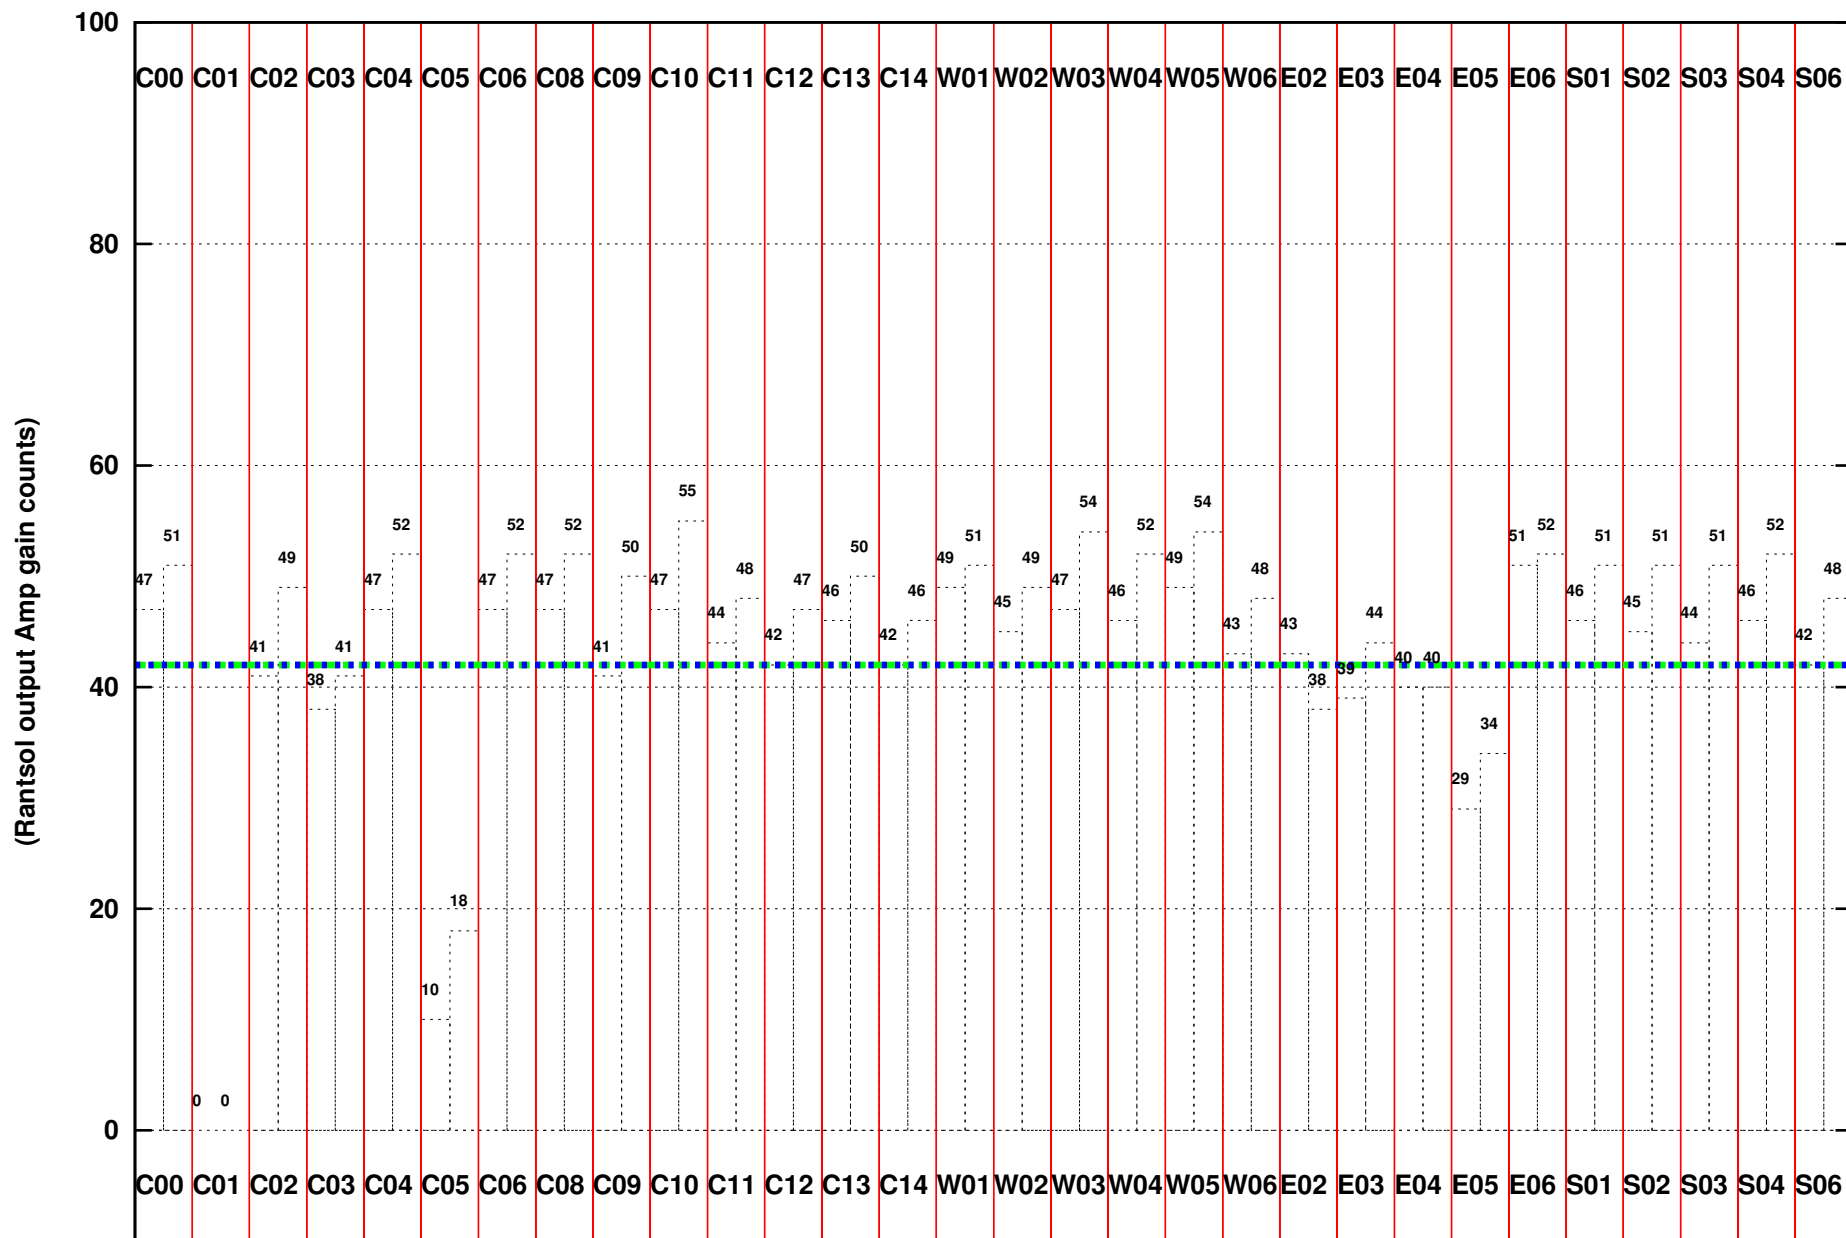

FRINGE STATUS (Rf:1402.000,1402.000 MHz., LO1:1340.000,1340.000 MHz., LO4/5:138.000,167.000 MHz.)

(File:/gsbifrddata1/17may/30_020_17may2016.lta, scan:0, chan:80, Src:3C286, Date:17May2016 00:18:56)