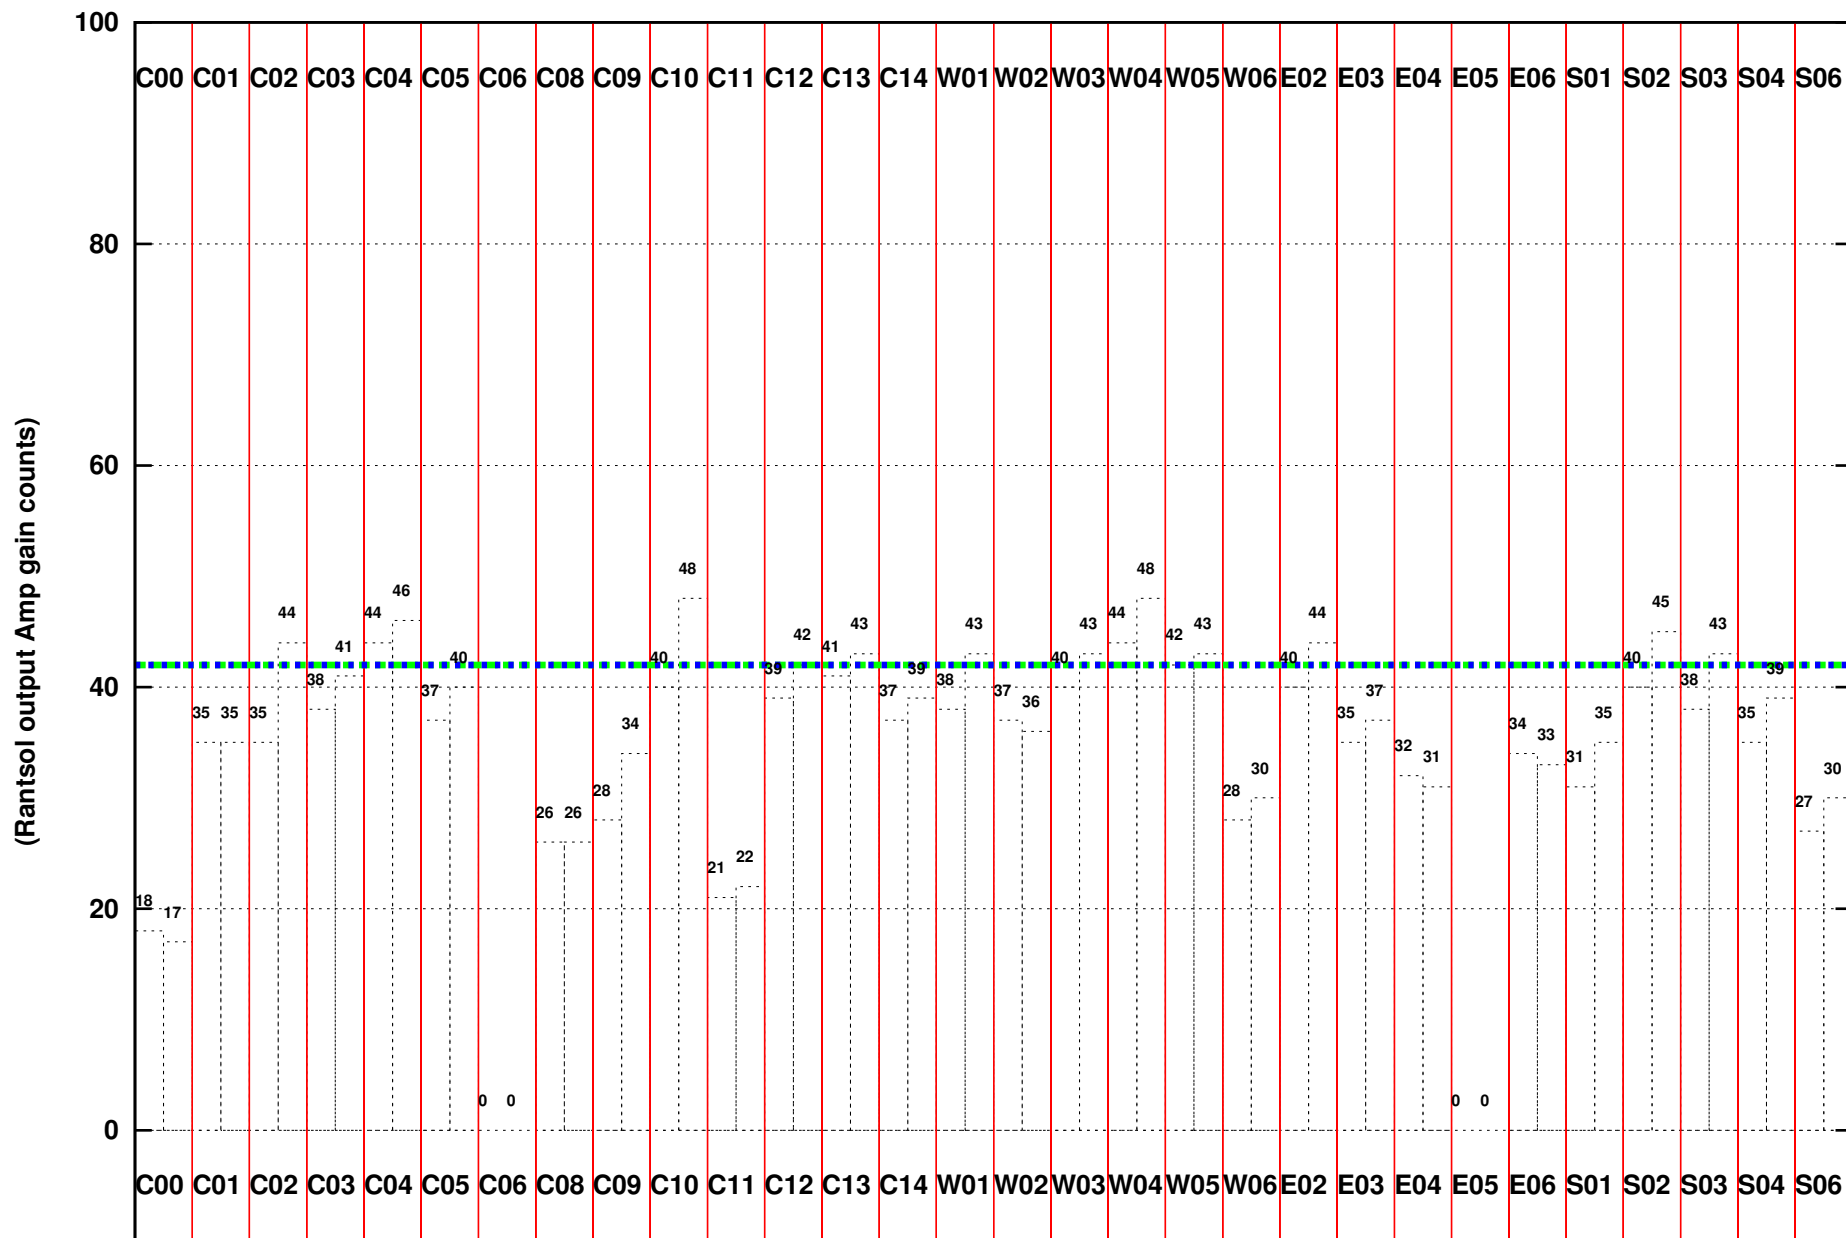

FRINGE STATUS (Rf:1371.000,1371.000 MHz., LO1:1320.000,1320.000 MHz., LO4/5:149.000,156.000 MHz.)

(File:/gsbifrddata1/19may/30_070_19may2016_2s.lta, scan:0, chan:80, Src:3C286, Date:19May2016 18:05:13)