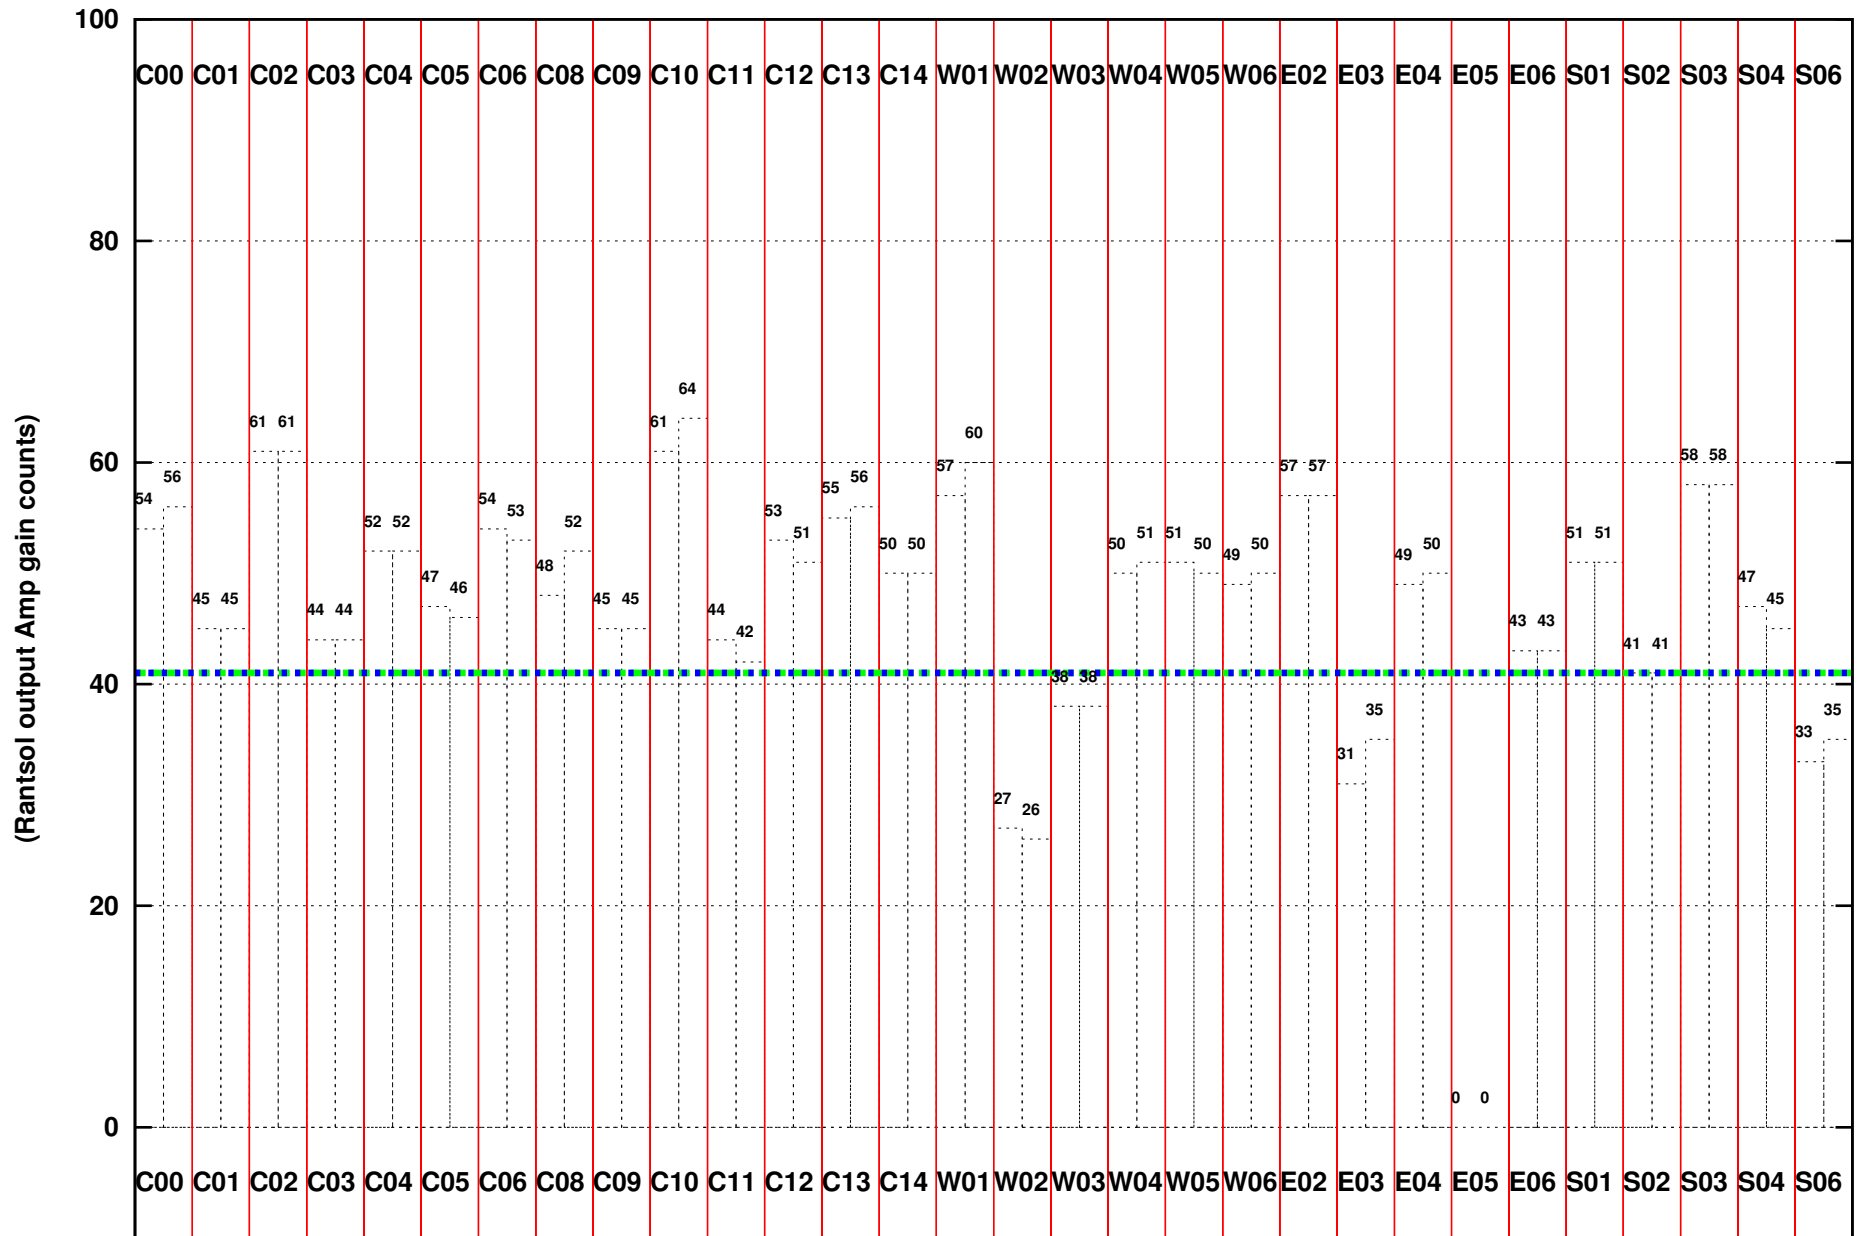

FRINGE STATUS (Rf:591.000,591.000 MHz., LO1:540.000,540.000 MHz., LO4/5:149.000,156.000 MHz.)

(File:/gsbifrddata/20may/30_015_20may2016.lta, scan:0, chan:80, Src:3C286, Date:20May2016 02:09:35)