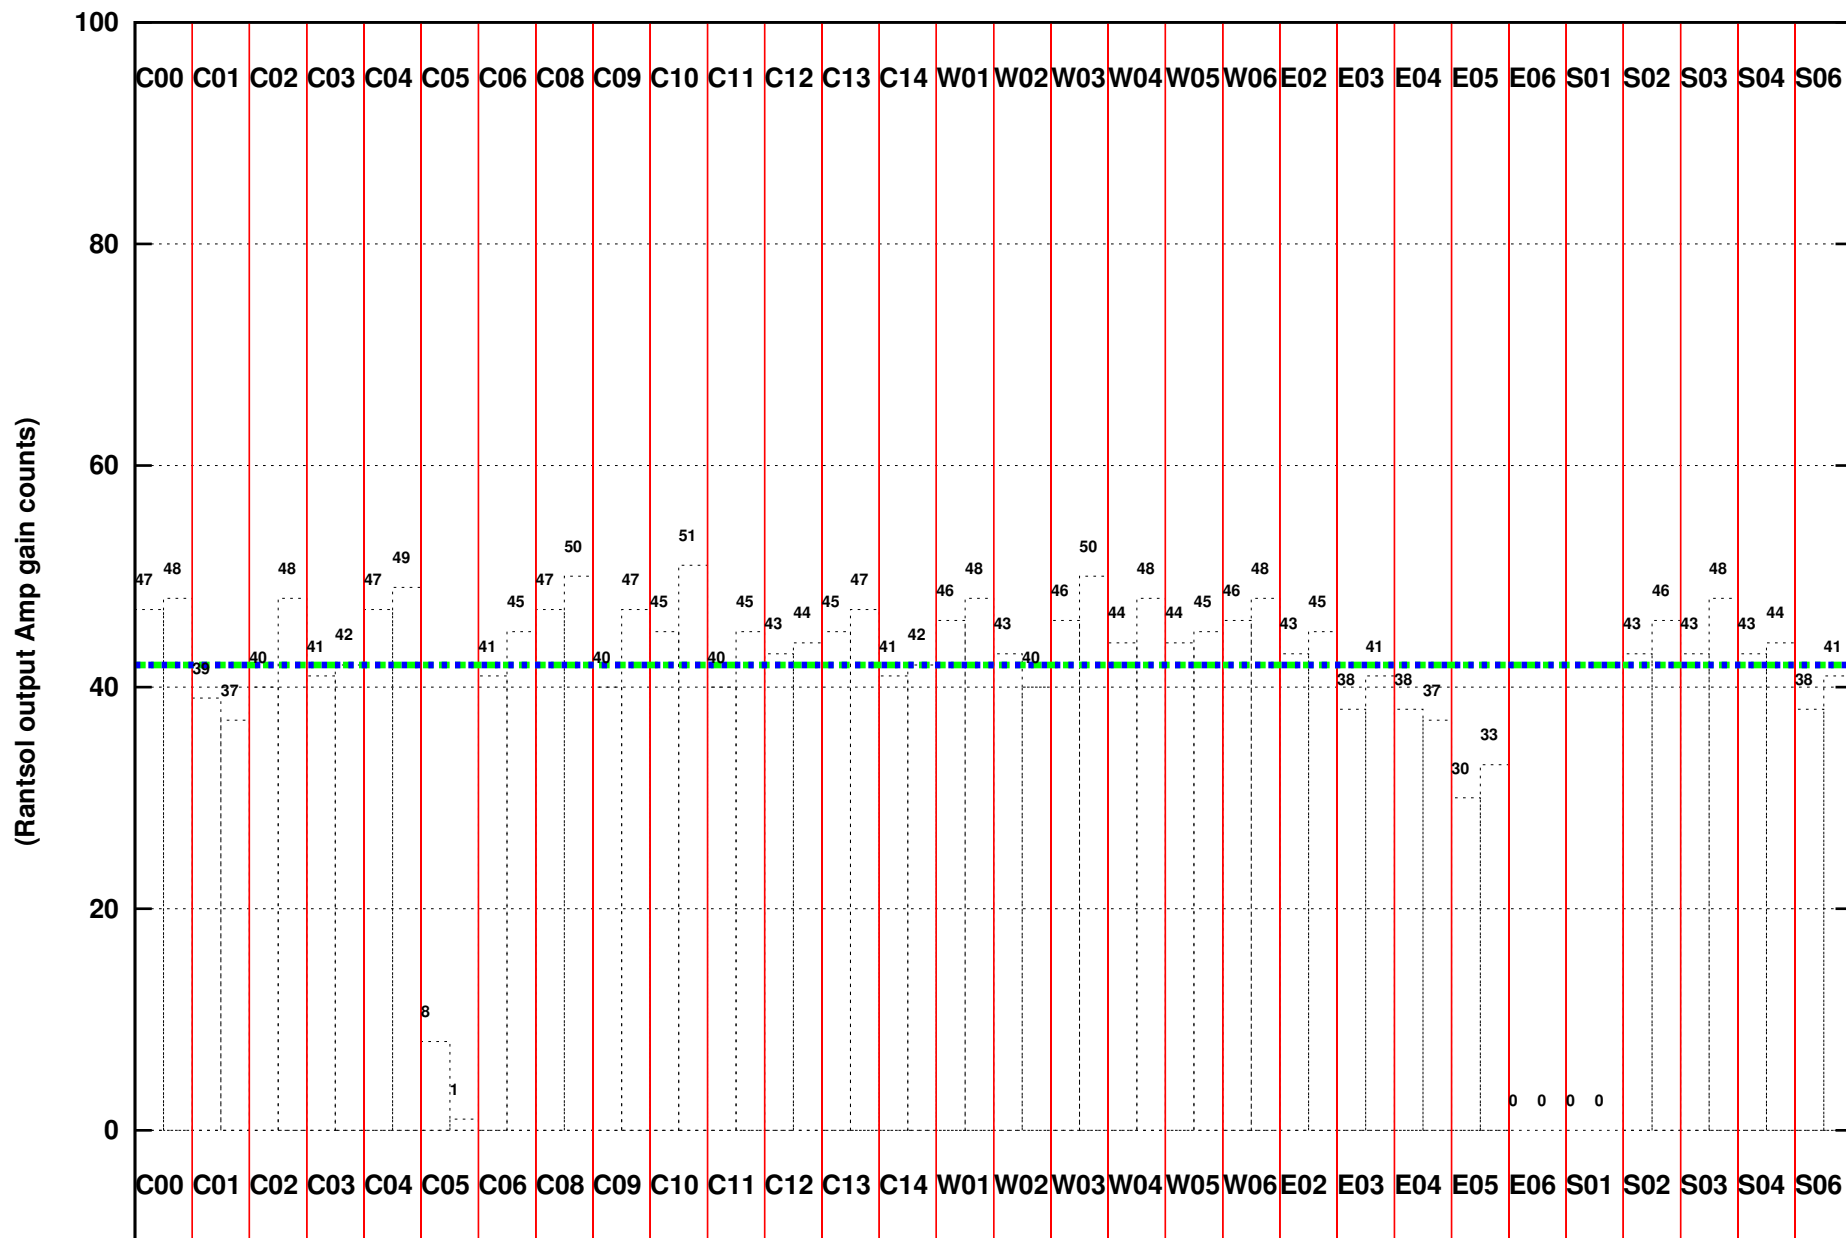

FRINGE STATUS (Rf:1371.000,1371.000 MHz., LO1:1320.000,1320.000 MHz., LO4/5:149.000,156.000 MHz.)

(File:/gsbifrddata/20may/30_096_20may2016.lta, scan:0, chan:80, Src:3C286, Date:20May2016 19:07:03)