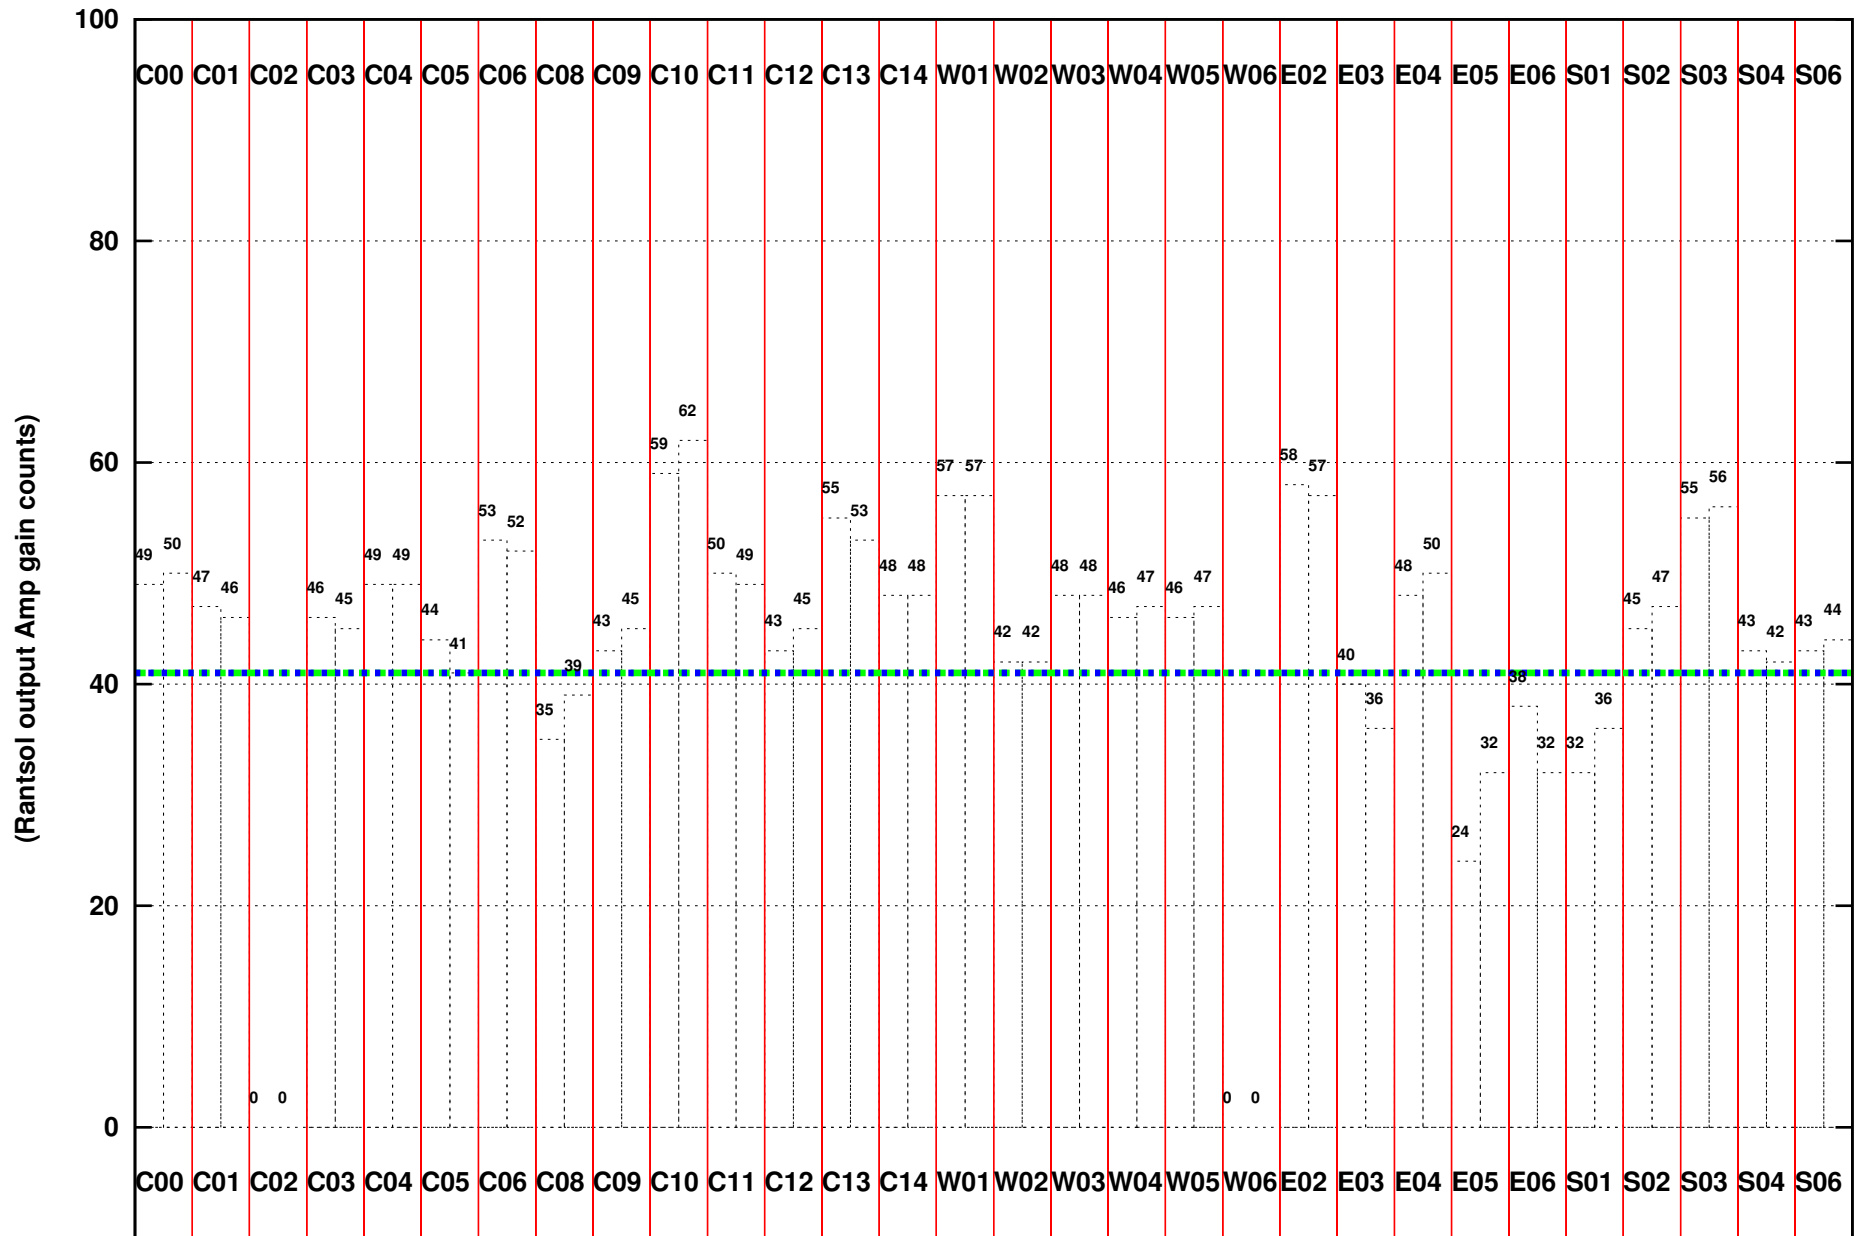

FRINGE STATUS (Rf:591.000,591.000 MHz., LO1:540.000,540.000 MHz., LO4/5:149.000,156.000 MHz.)

(File:/gsbifrddata1/23may/30_086_23may2016.lta, scan:0, chan:80, Src:3C286, Date:23May2016 22:19:57)