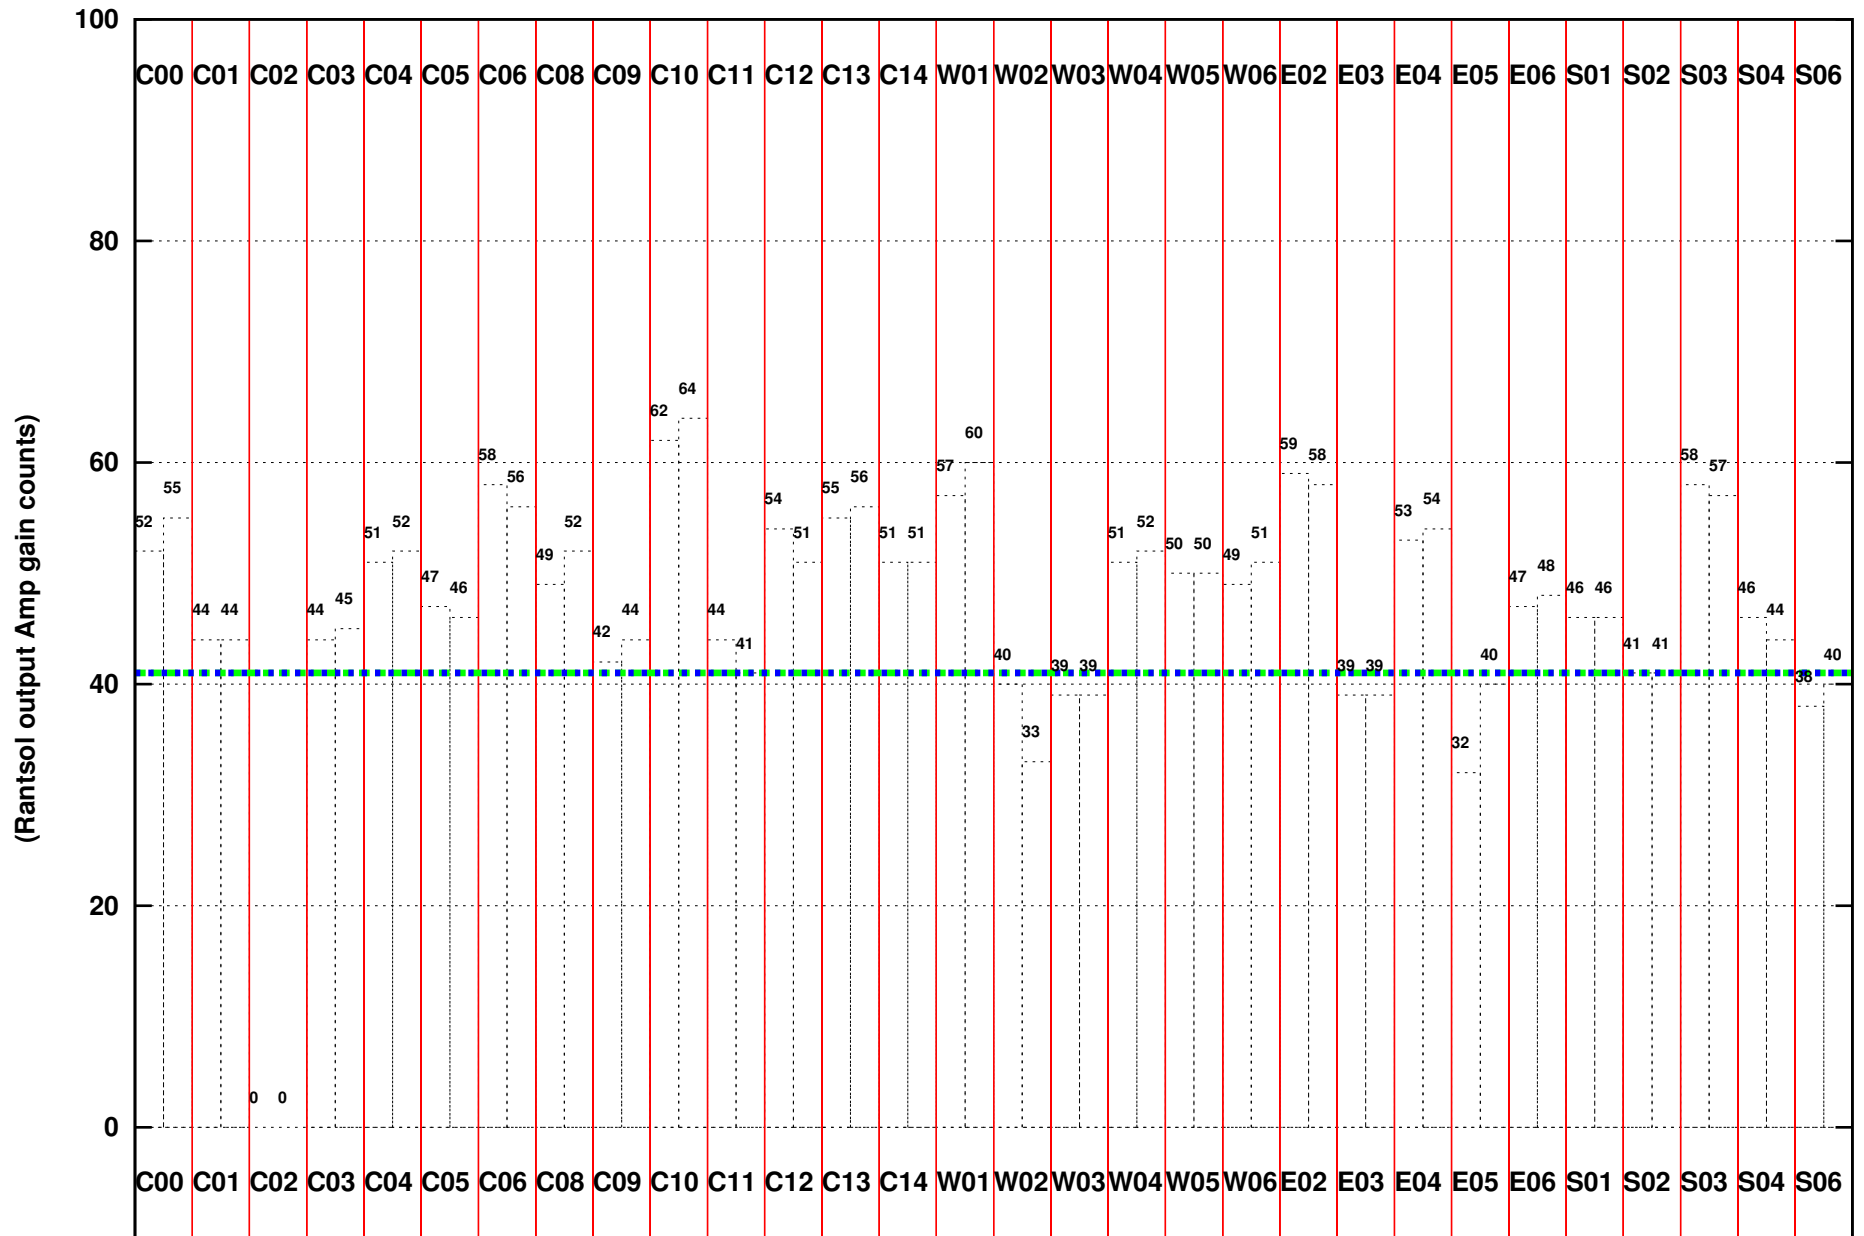

FRINGE STATUS (Rf:591.000,591.000 MHz., LO1:540.000,540.000 MHz., LO4/5:149.000,156.000 MHz.)

(File:/gsbifrddata1/25may/30_019_25may2016.lta, scan:0, chan:80, Src:3C286, Date:25May2016 01:03:08)