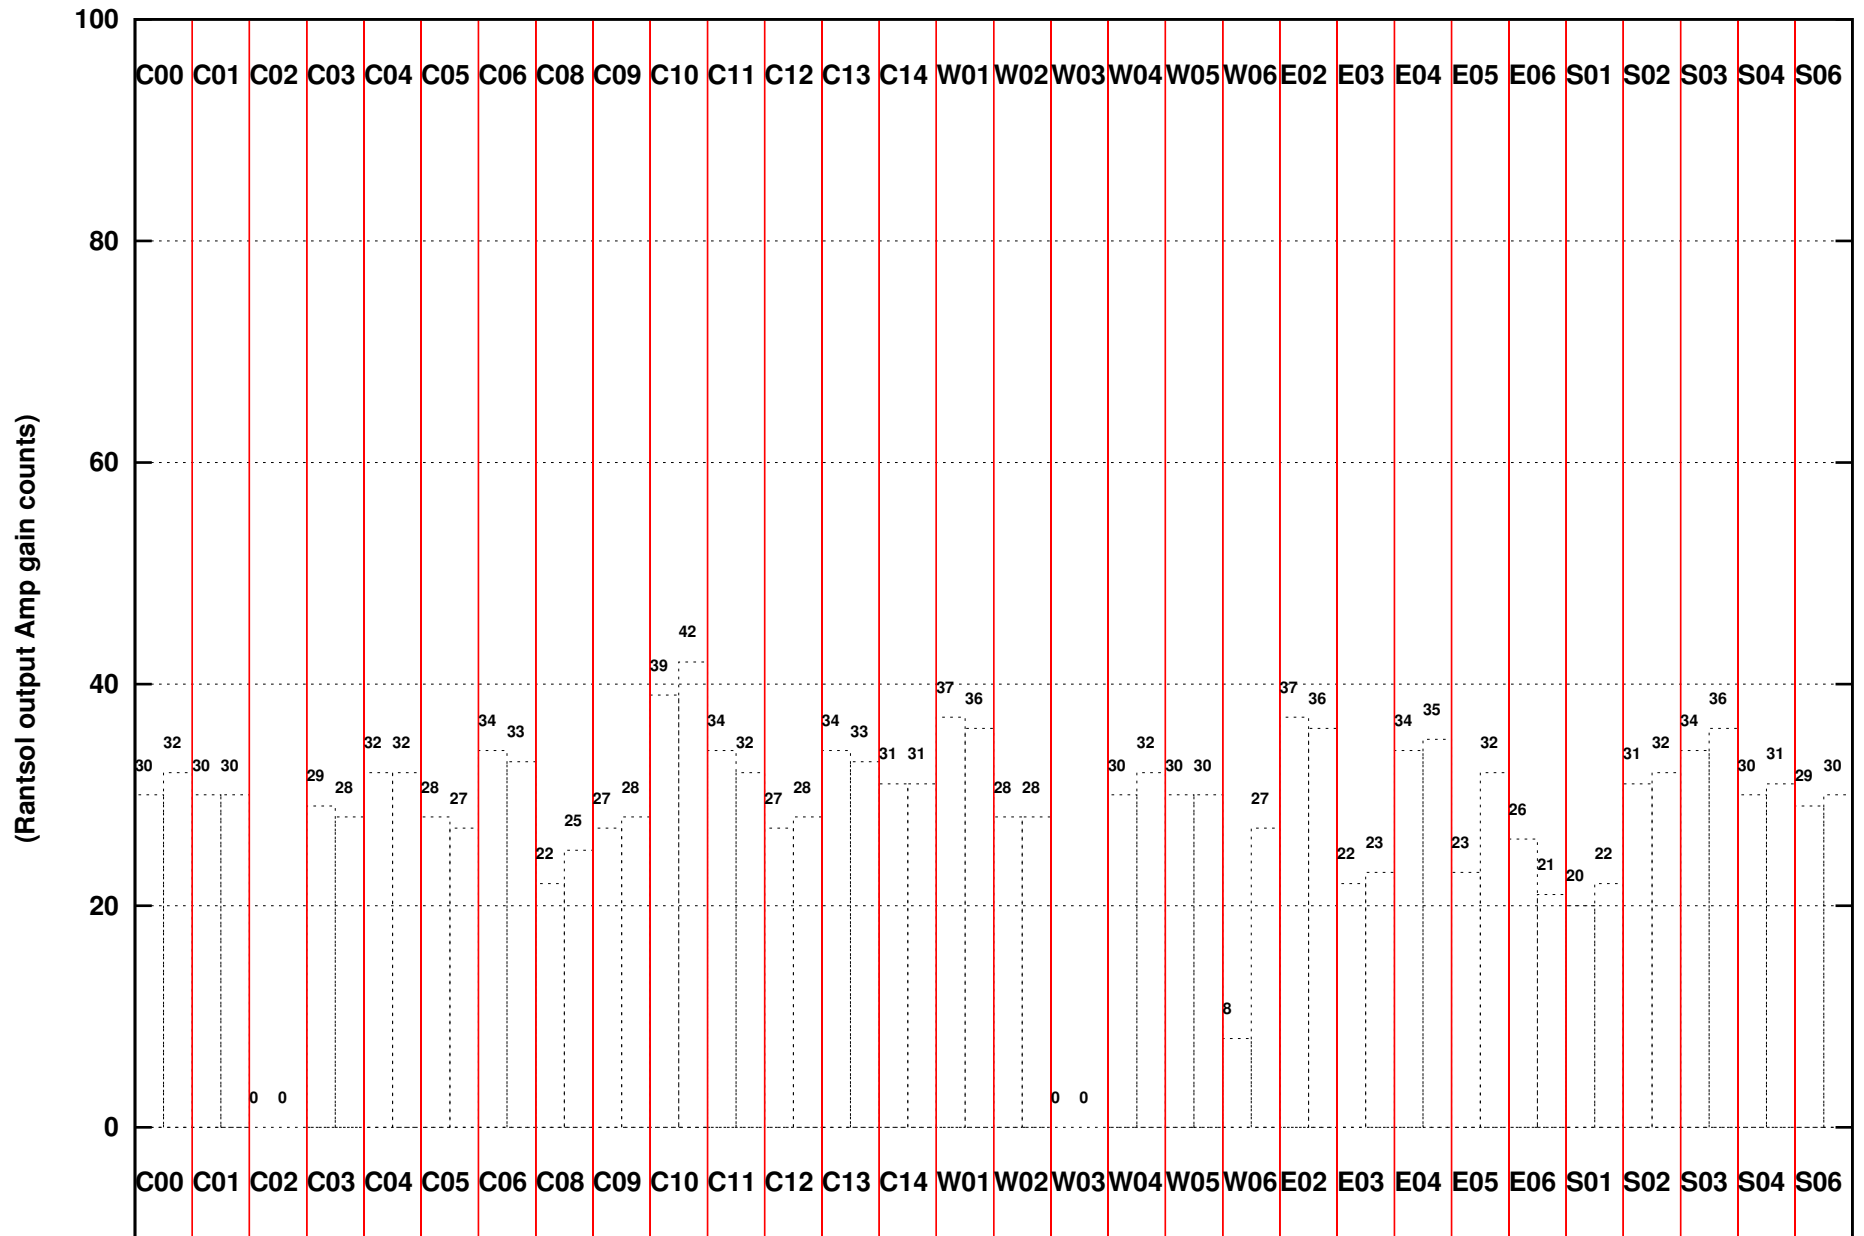

FRINGE STATUS (Rf:591.000,591.000 MHz., LO1:540.000,540.000 MHz., LO4/5:149.000,156.000 MHz.)

(File:/gsbifrdta1/30may/30_036_30may2016.lta, scan:0, chan:80, Src:1154-350, Date:30May2016 19:12:50)