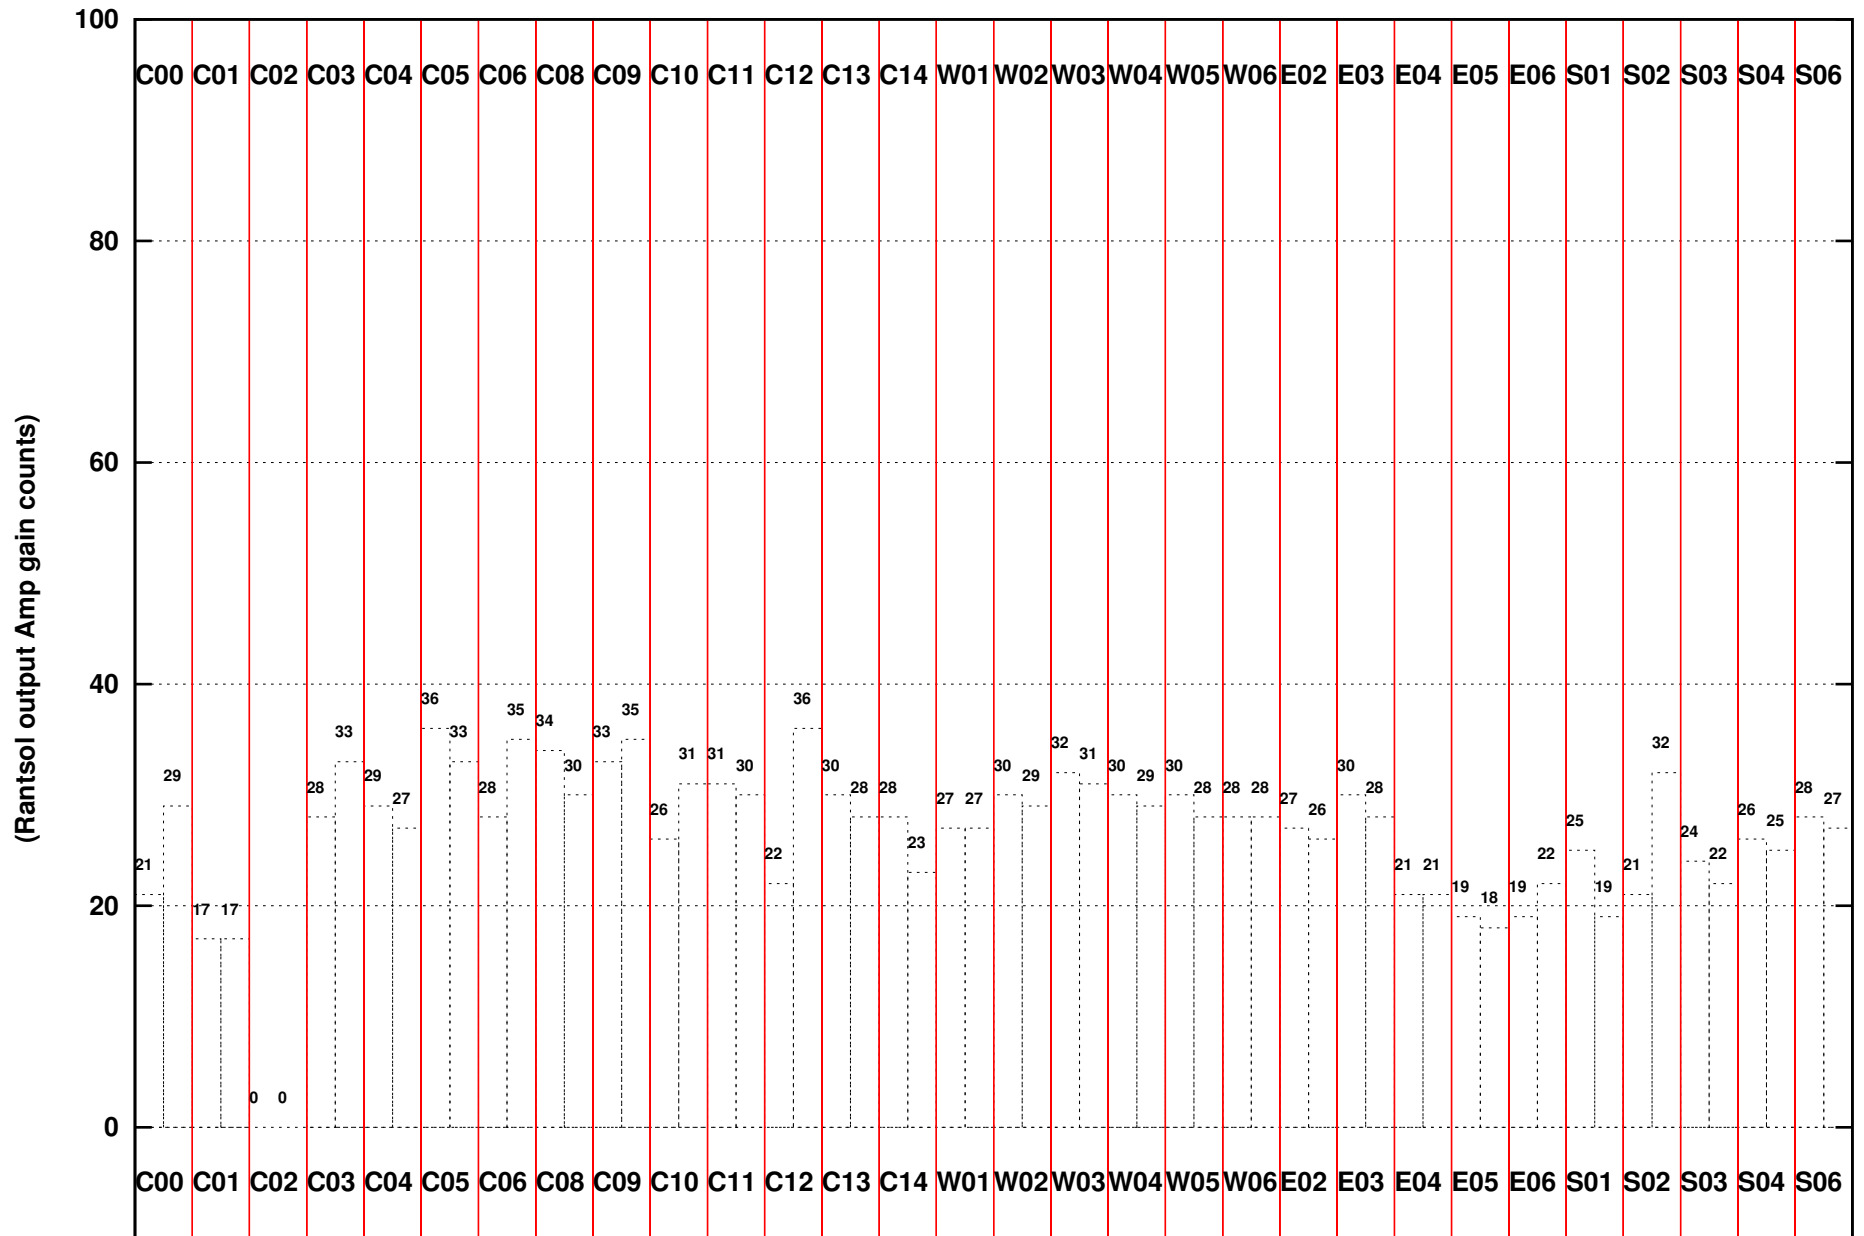

FRINGE STATUS (Rf:317.000,317.000 MHz., LO1:255.000,255.000 MHz., LO4/5:138.000,167.000 MHz.)

( File:/gsbifrddata/06jun/30\_038\_06jun2016.lta, scan:0, chan:80, Src:1154-350, Date:06Jun2016 21:08:00)