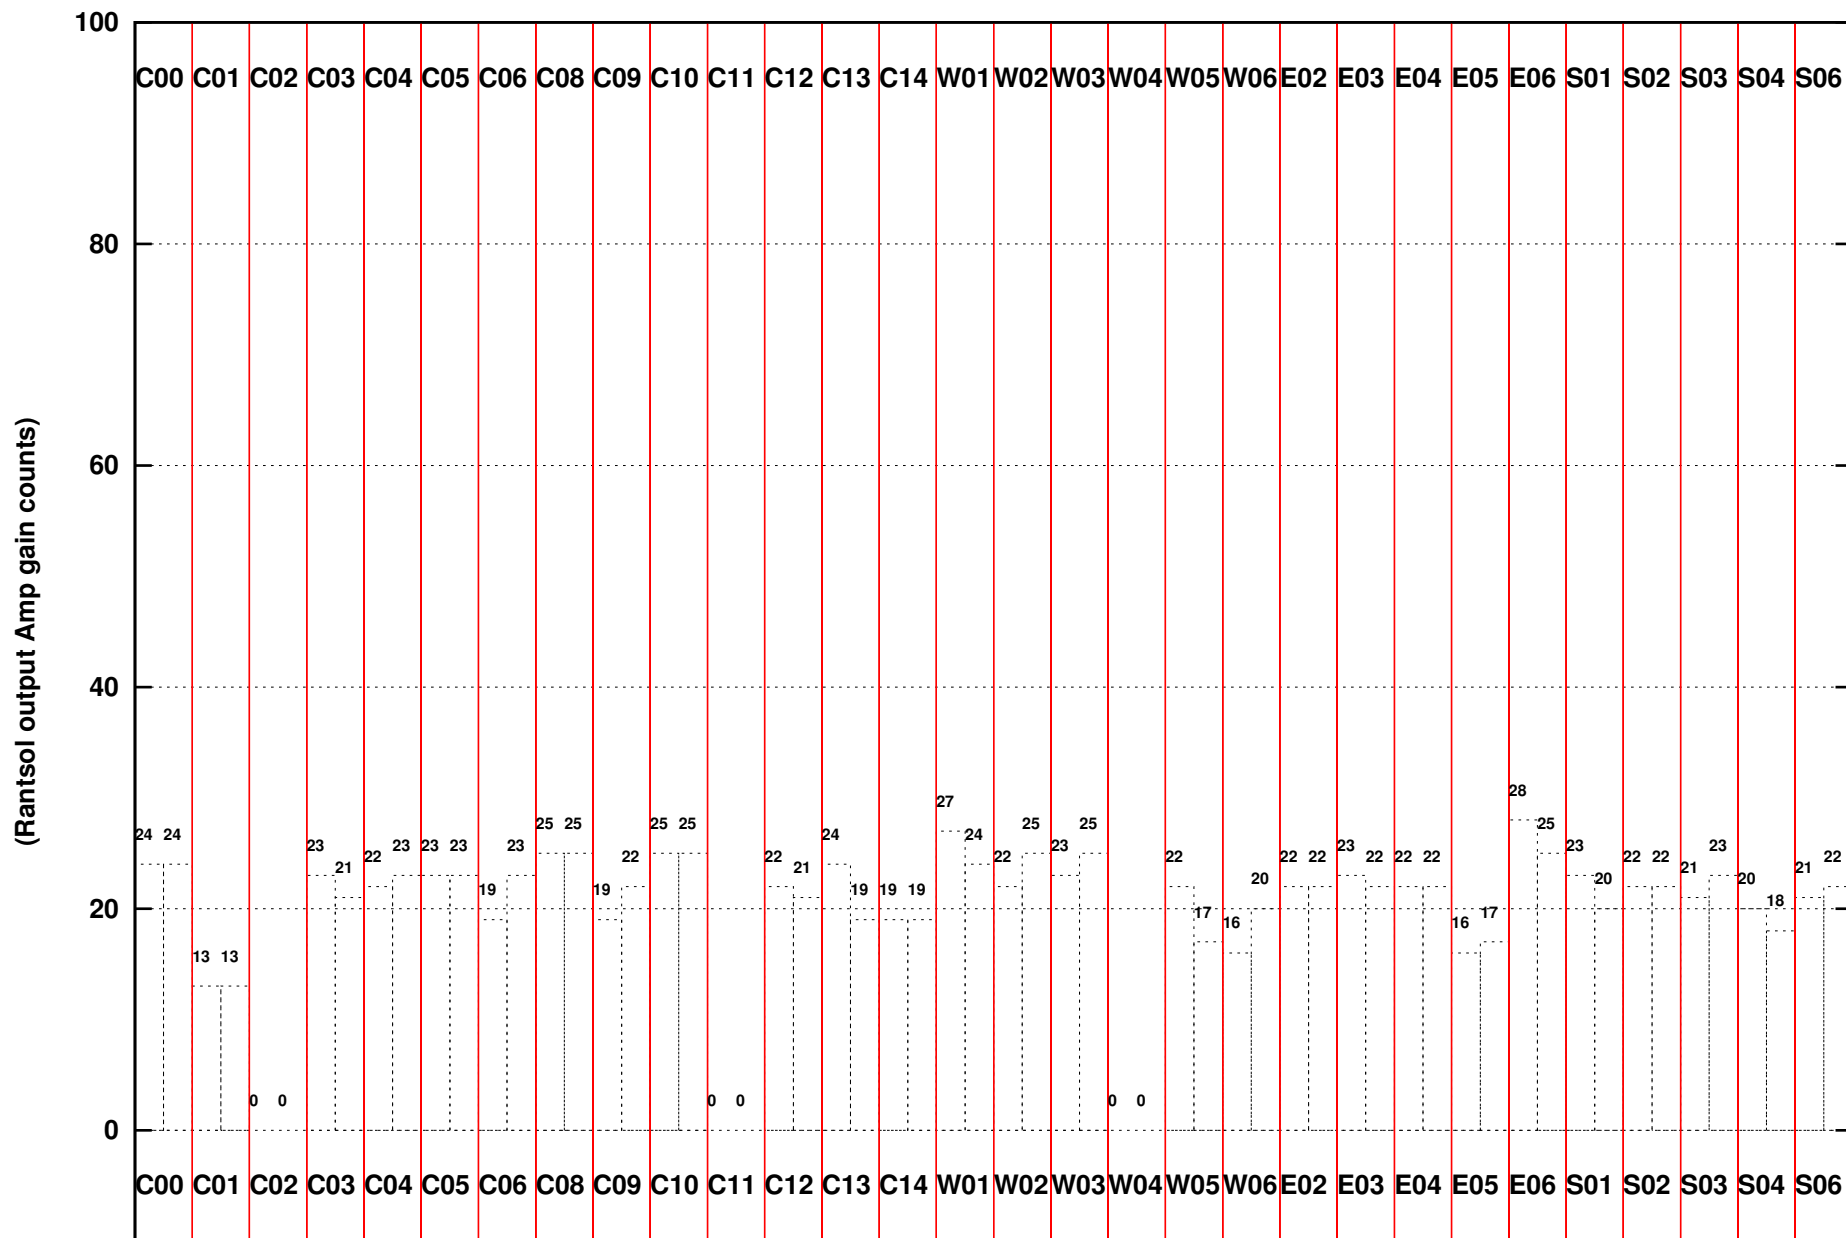

FRINGE STATUS (Rf:1292.000,1292.000 MHz., LO1:1230.000,1230.000 MHz., LO4/5:138.000,167.000 MHz.)

(File:/gsbifrddata1/10jun/30_050_10jun2016.lta, scan:0, chan:80, Src:2130+050, Date:10Jun2016 08:23:37)