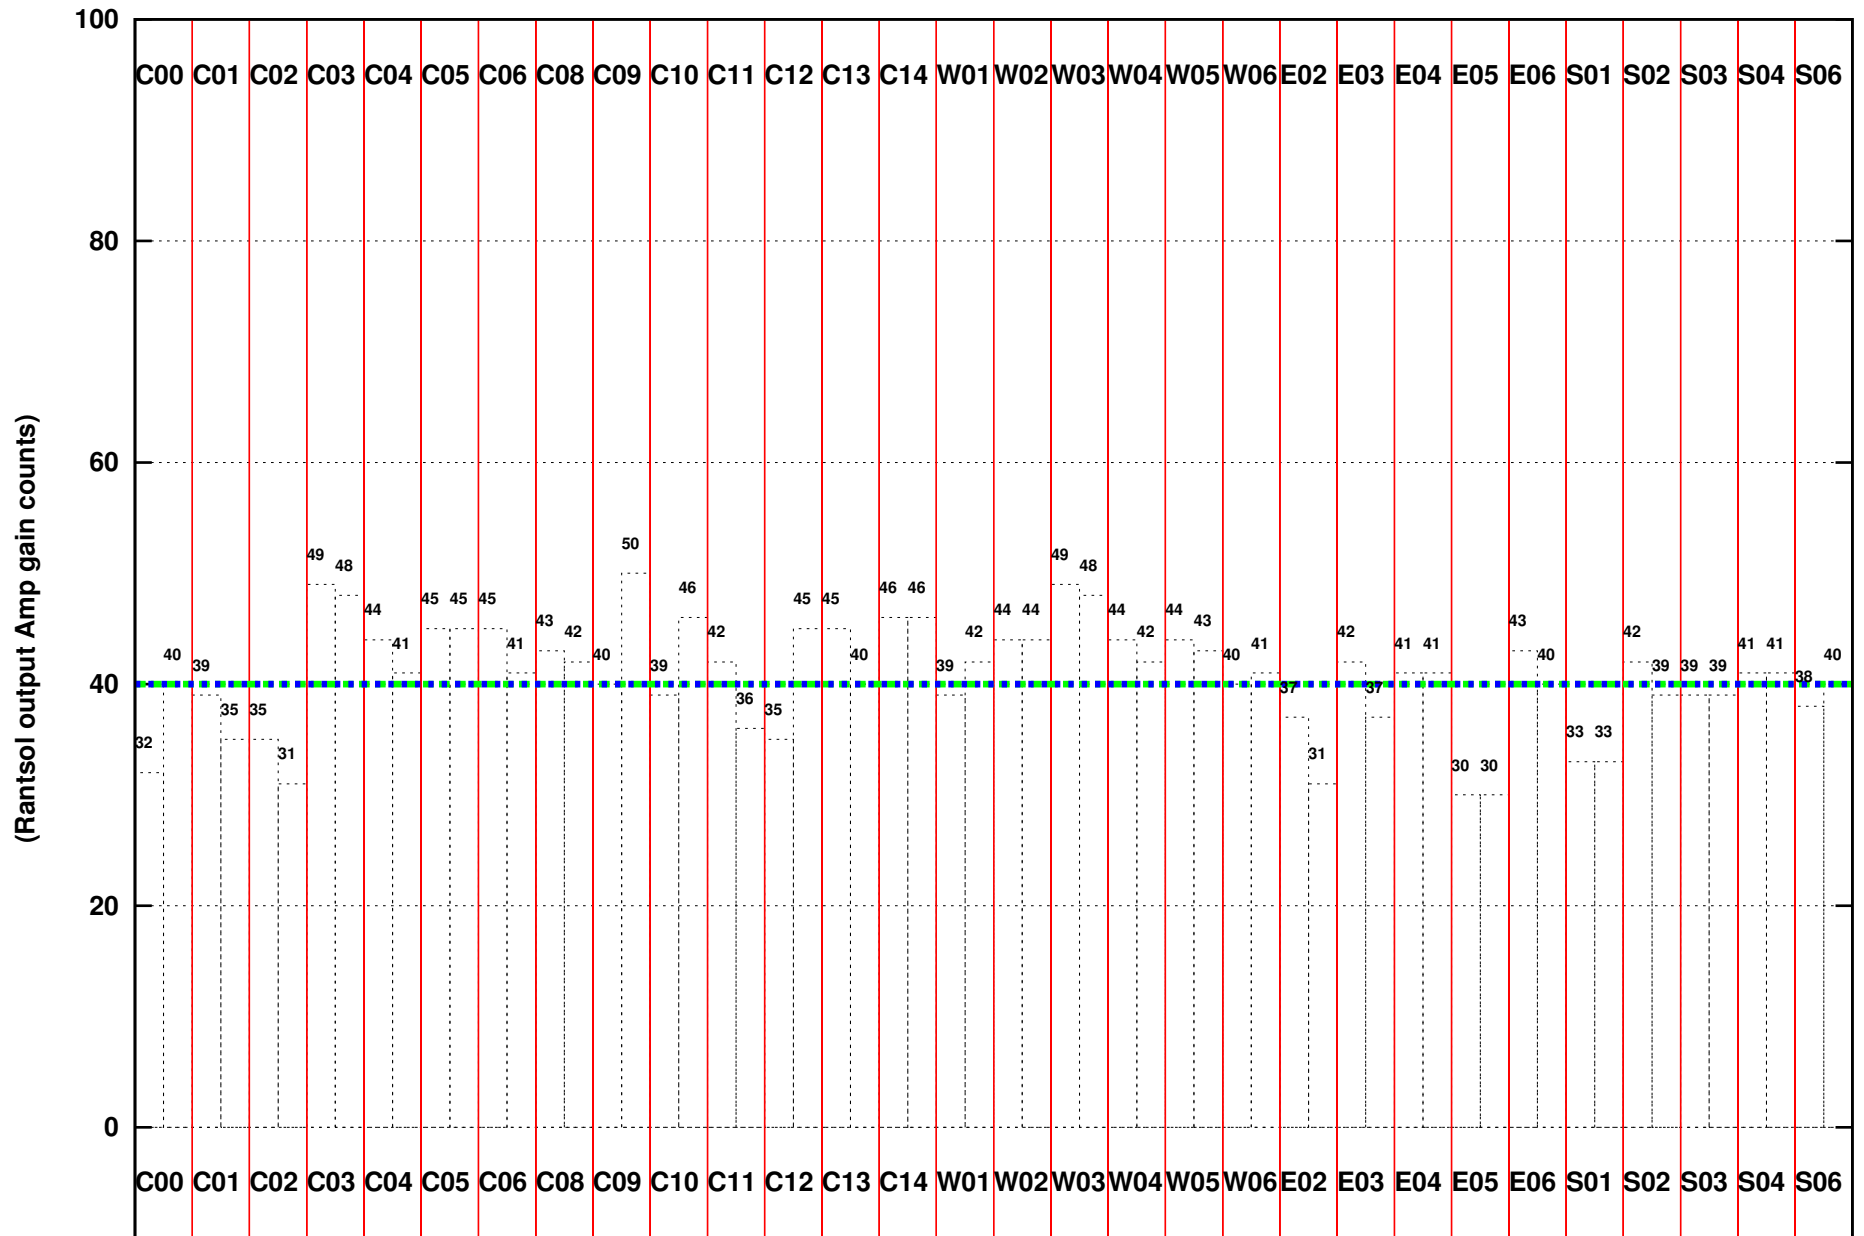

FRINGE STATUS (Rf:306.000,306.000 MHz., LO1:255.000,255.000 MHz., LO4/5:149.000,156.000 MHz.)

(File:/gsbifrddata1/14jun/ddtb221_14jun2016.lta, scan:0, chan:80, Src:3C286, Date:14Jun2016 21:22:55)