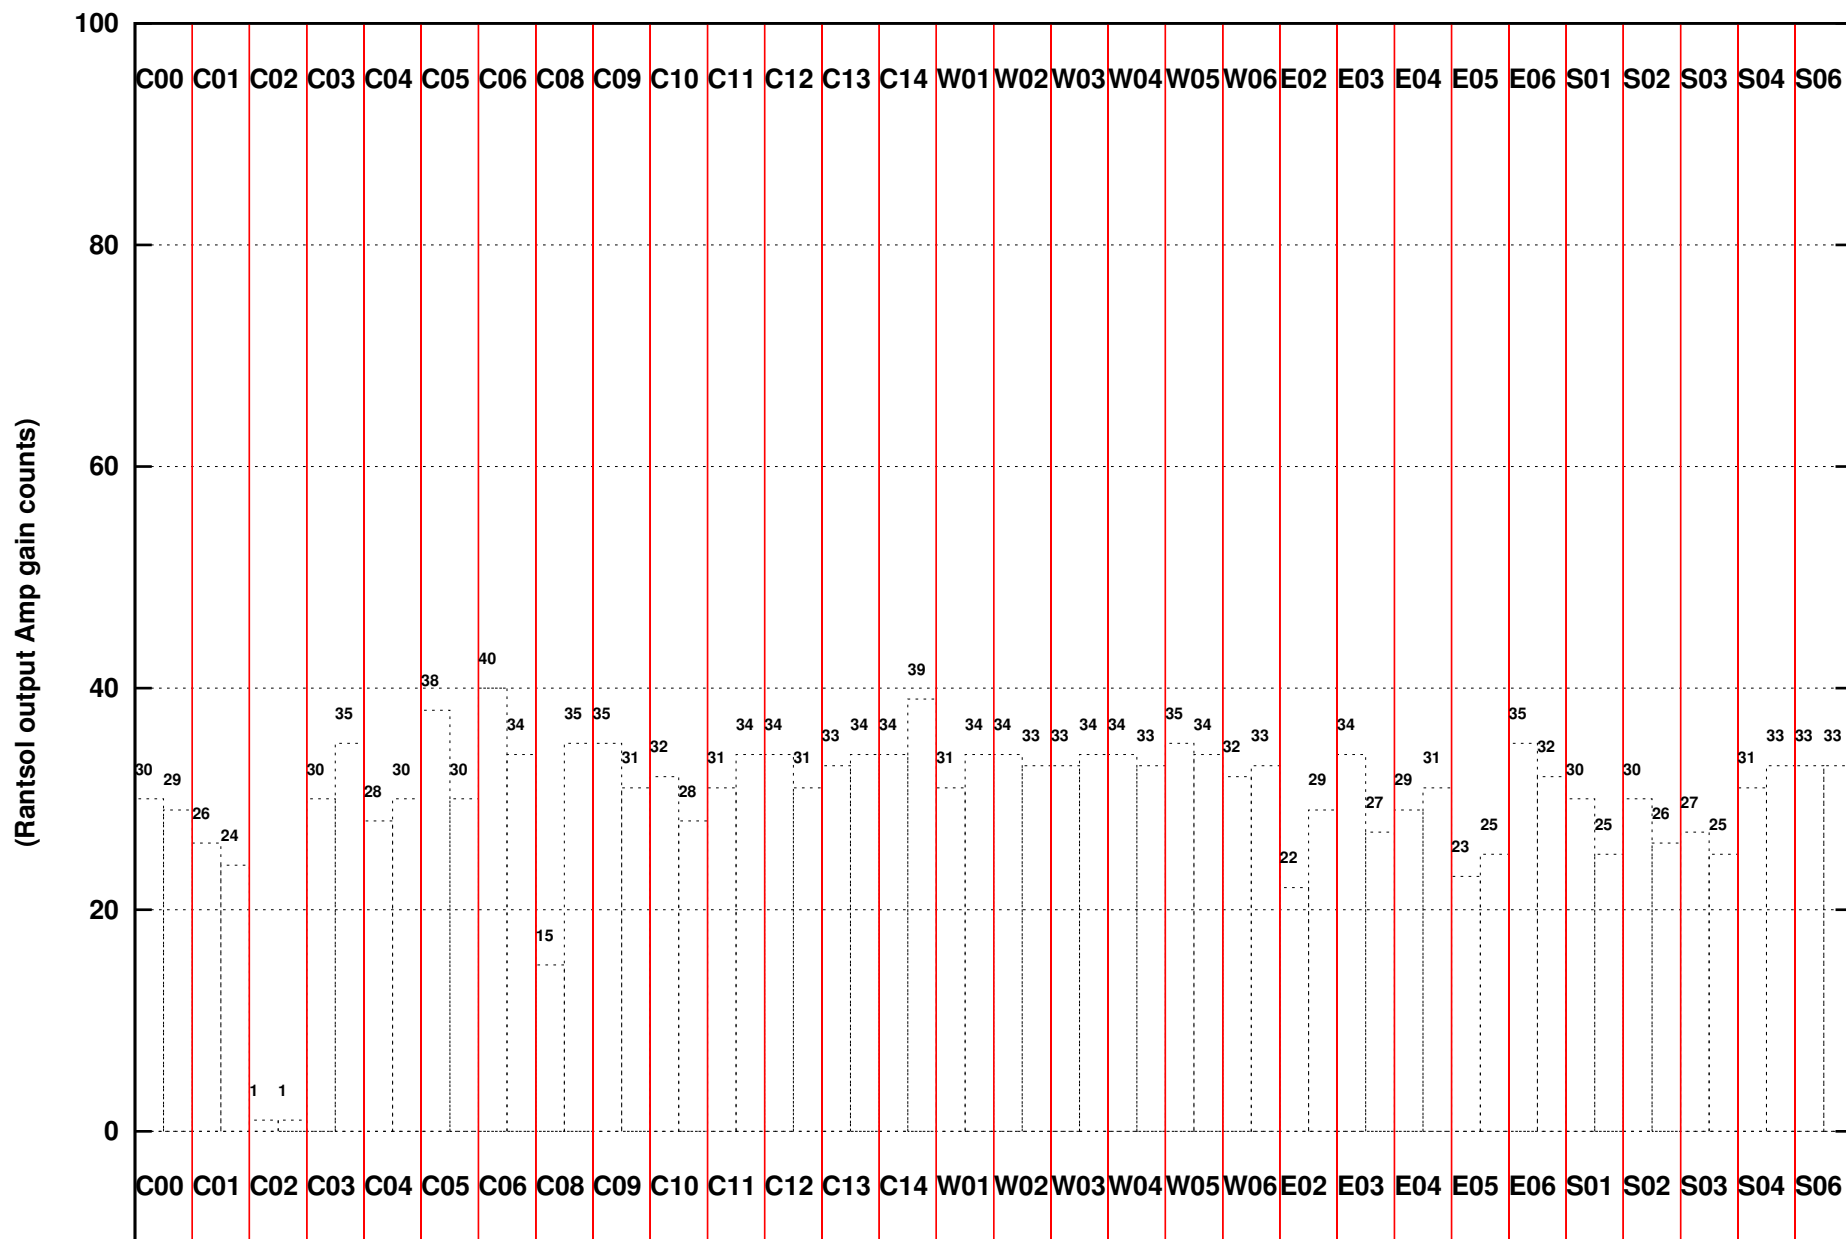

FRINGE STATUS (Rf:306.000,306.000 MHz., LO1:255.000,255.000 MHz., LO4/5:149.000,156.000 MHz.)

(File:/gsbifrddata/15jun/30_038_15jun2016.lta, scan:0, chan:80, Src:2225-049, Date:15Jun2016 03:16:10)