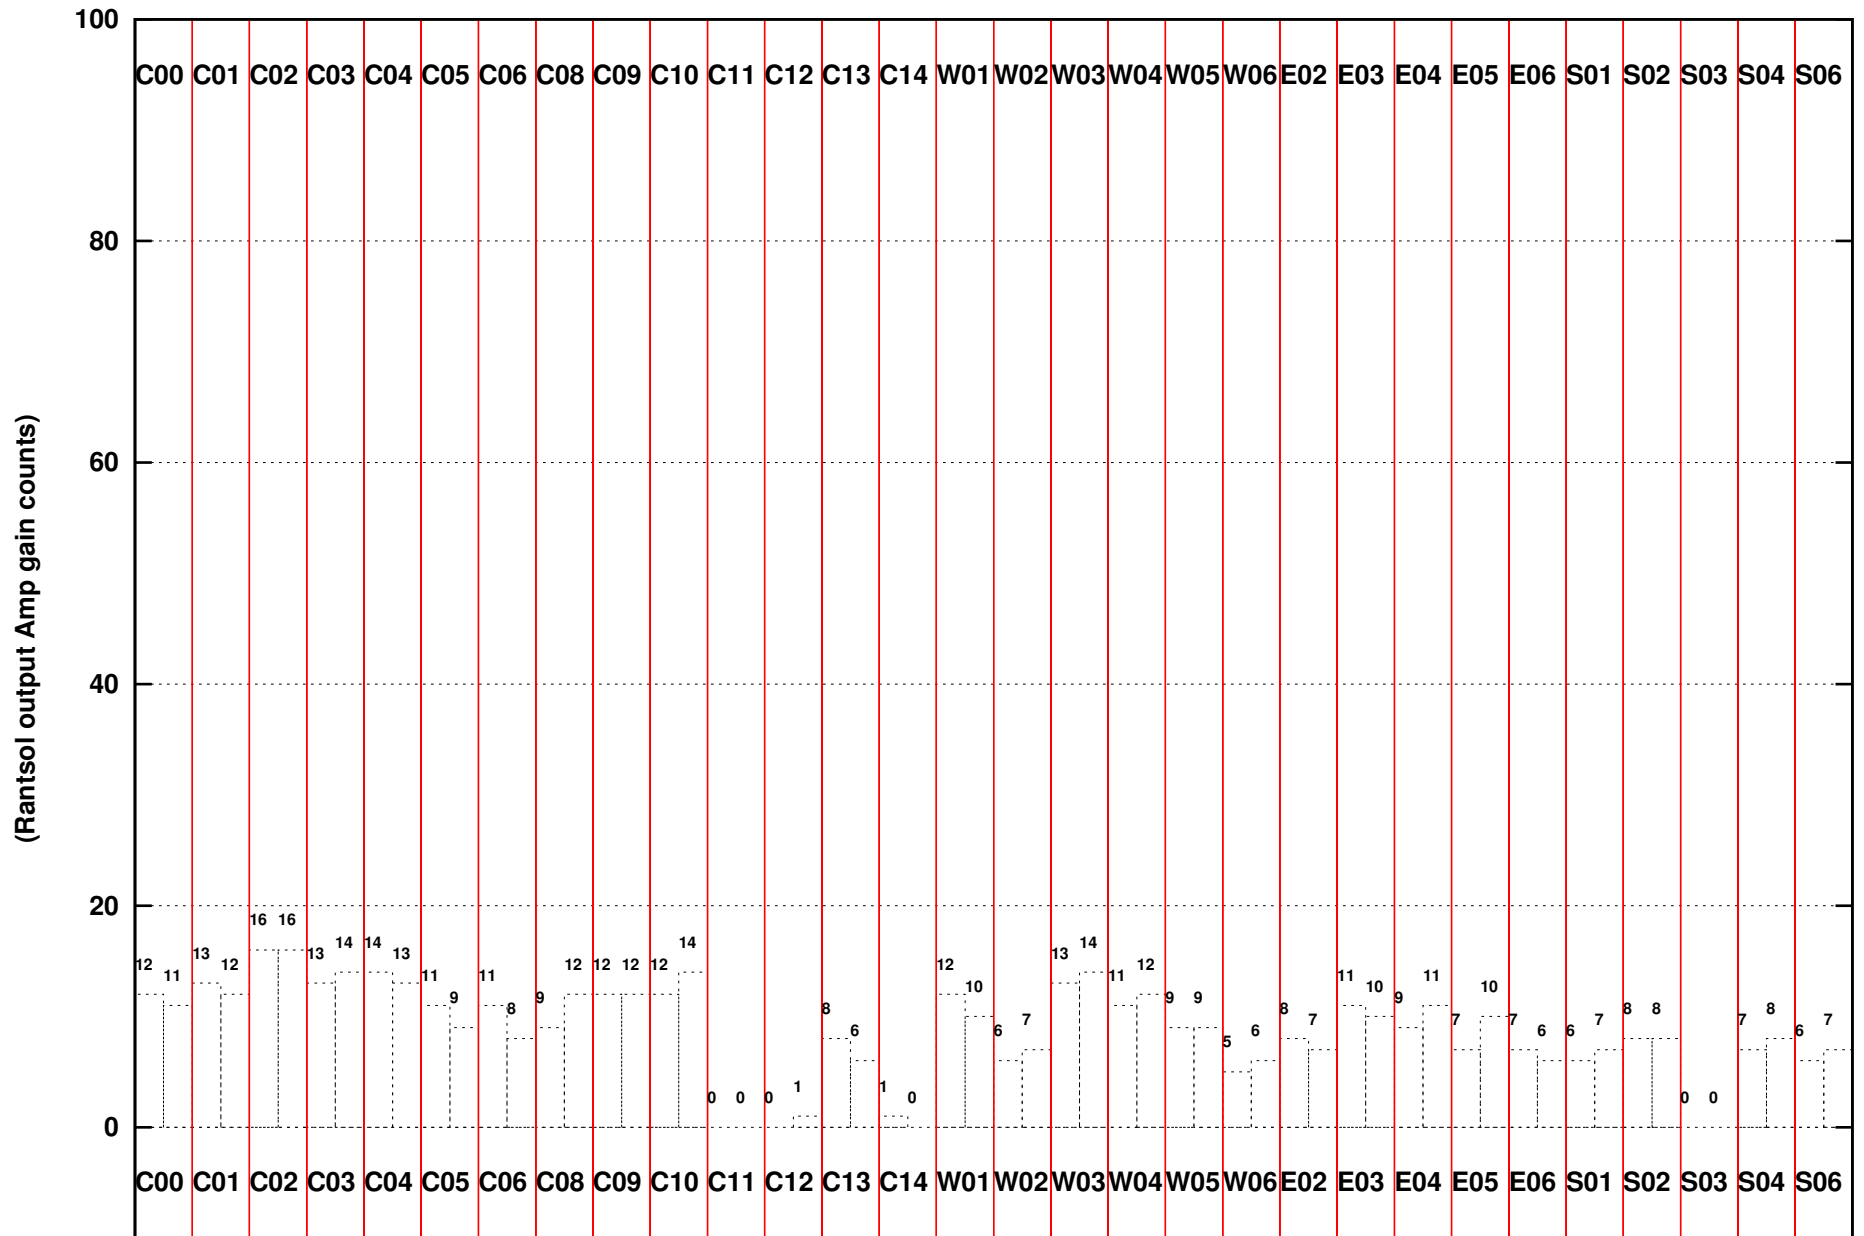

FRINGE STATUS (Rf:591.000,591.000 MHz., LO1:540.000,540.000 MHz., LO4/5:149.000,156.000 MHz.)

(File:/gsbifrddata1/18jun/30_086_18jun2016_2s.lta, scan:0, chan:80, Src:B0031-07, Date:18Jun2016 02:49:09)