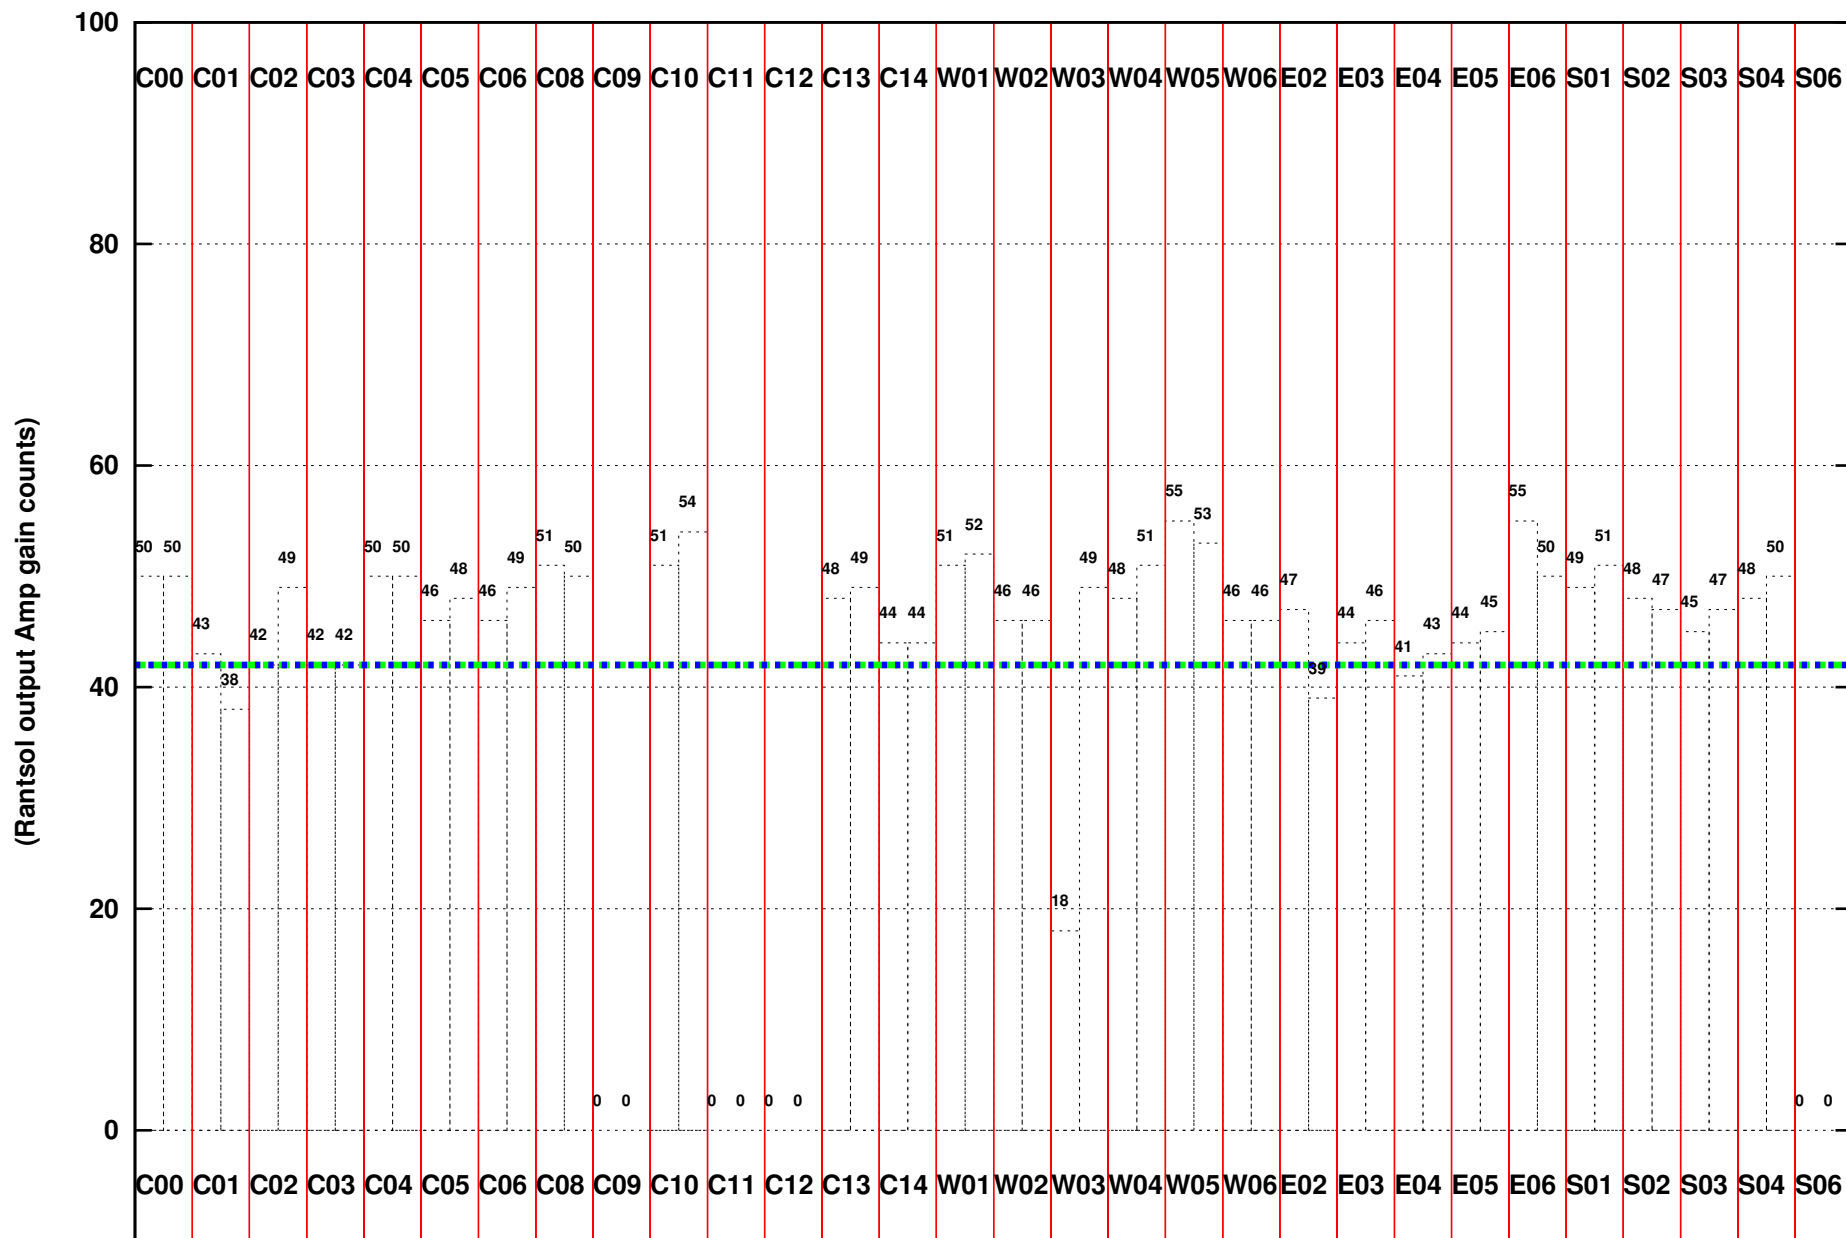

FRINGE STATUS (Rf:1382.000,1382.000 MHz., LO1:1320.000,1320.000 MHz., LO4/5:138.000,167.000 MHz.)

(File:/gsbifrddata/24jun/30_031_24jun2016.lta, scan:0, chan:80, Src:3C286, Date:24Jun2016 17:46:34)