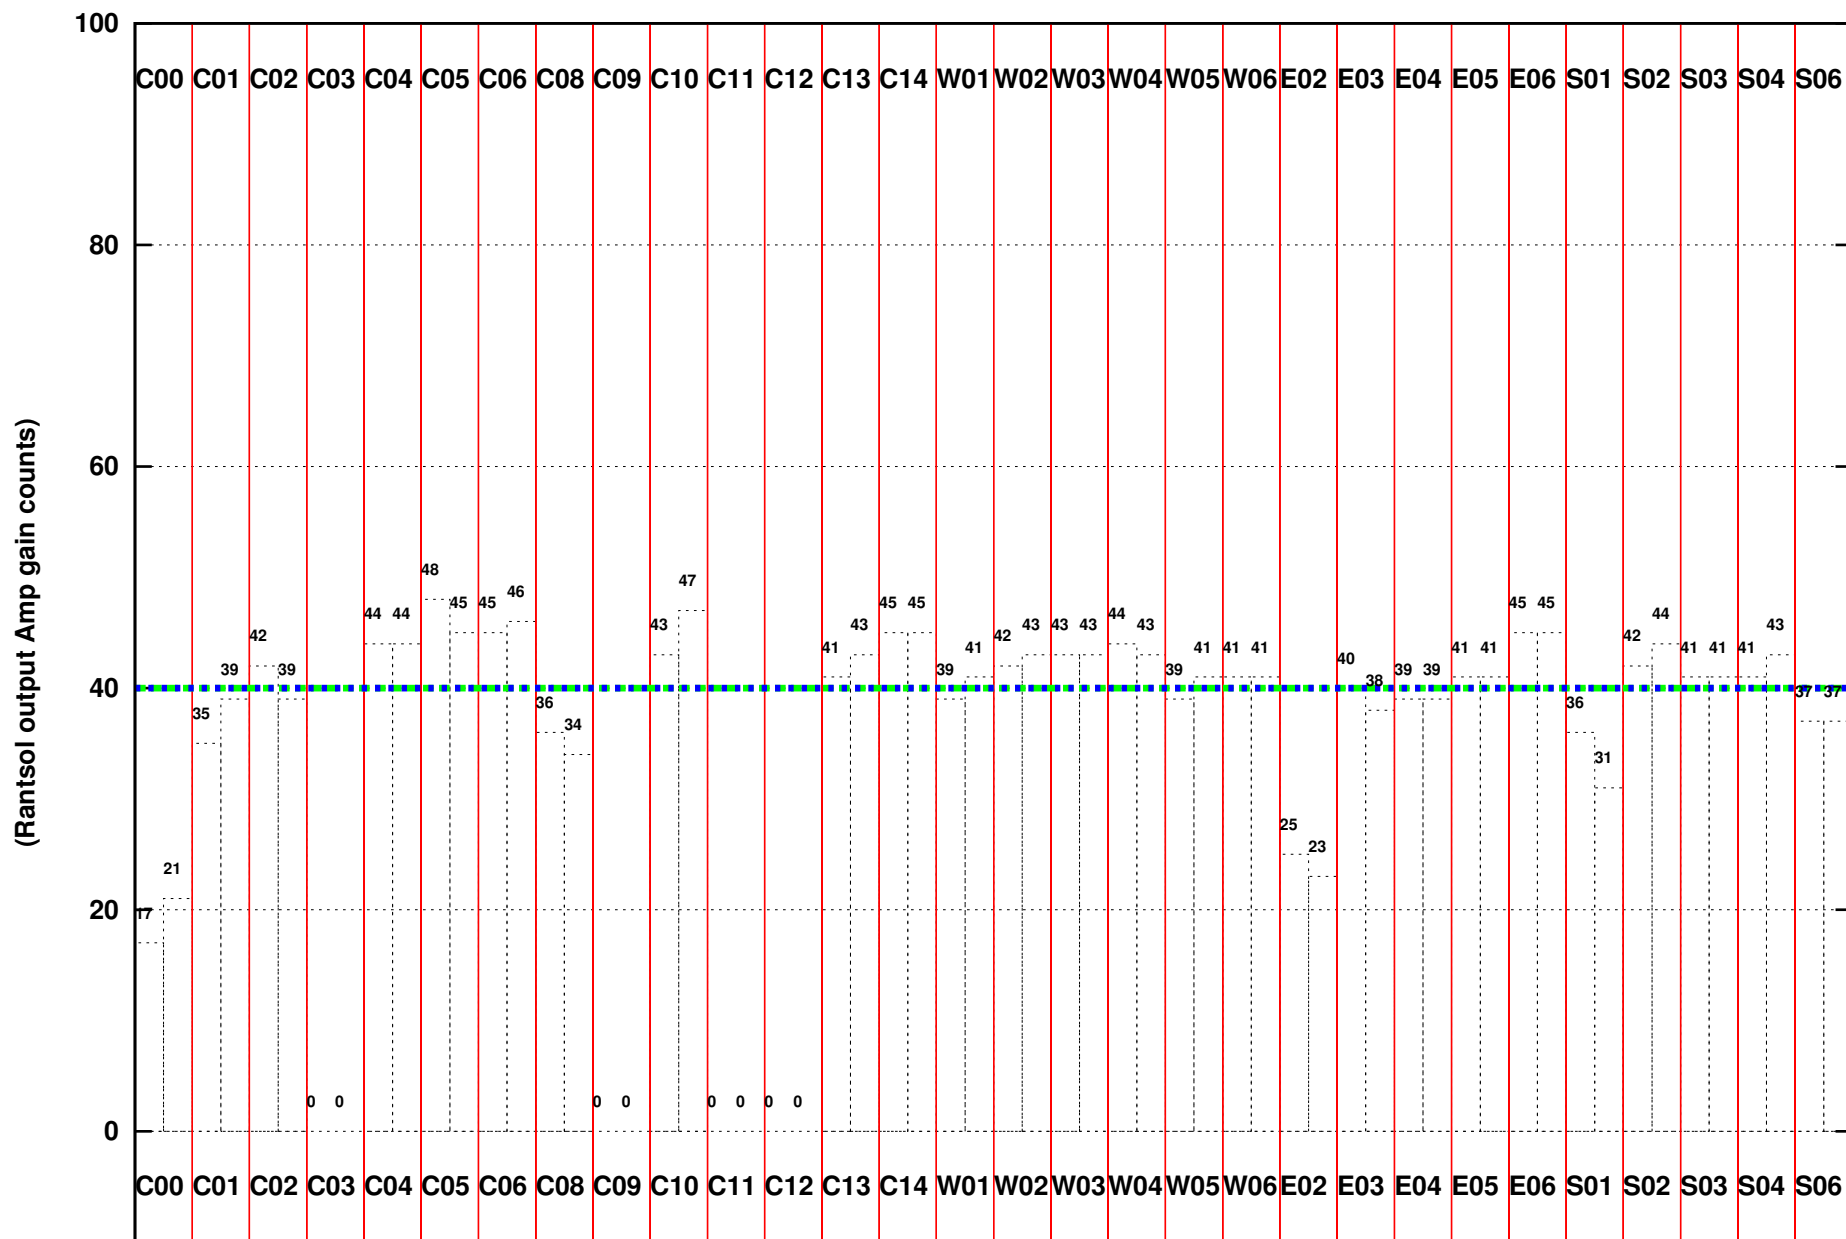

FRINGE STATUS (Rf:306.000,306.000 MHz., LO1:255.000,255.000 MHz., LO4/5:149.000,156.000 MHz.)

(File:/gsbifrddata/25jun/30_059_25jun2016.lta, scan:0, chan:80, Src:3C147, Date:25Jun2016 09:38:03)