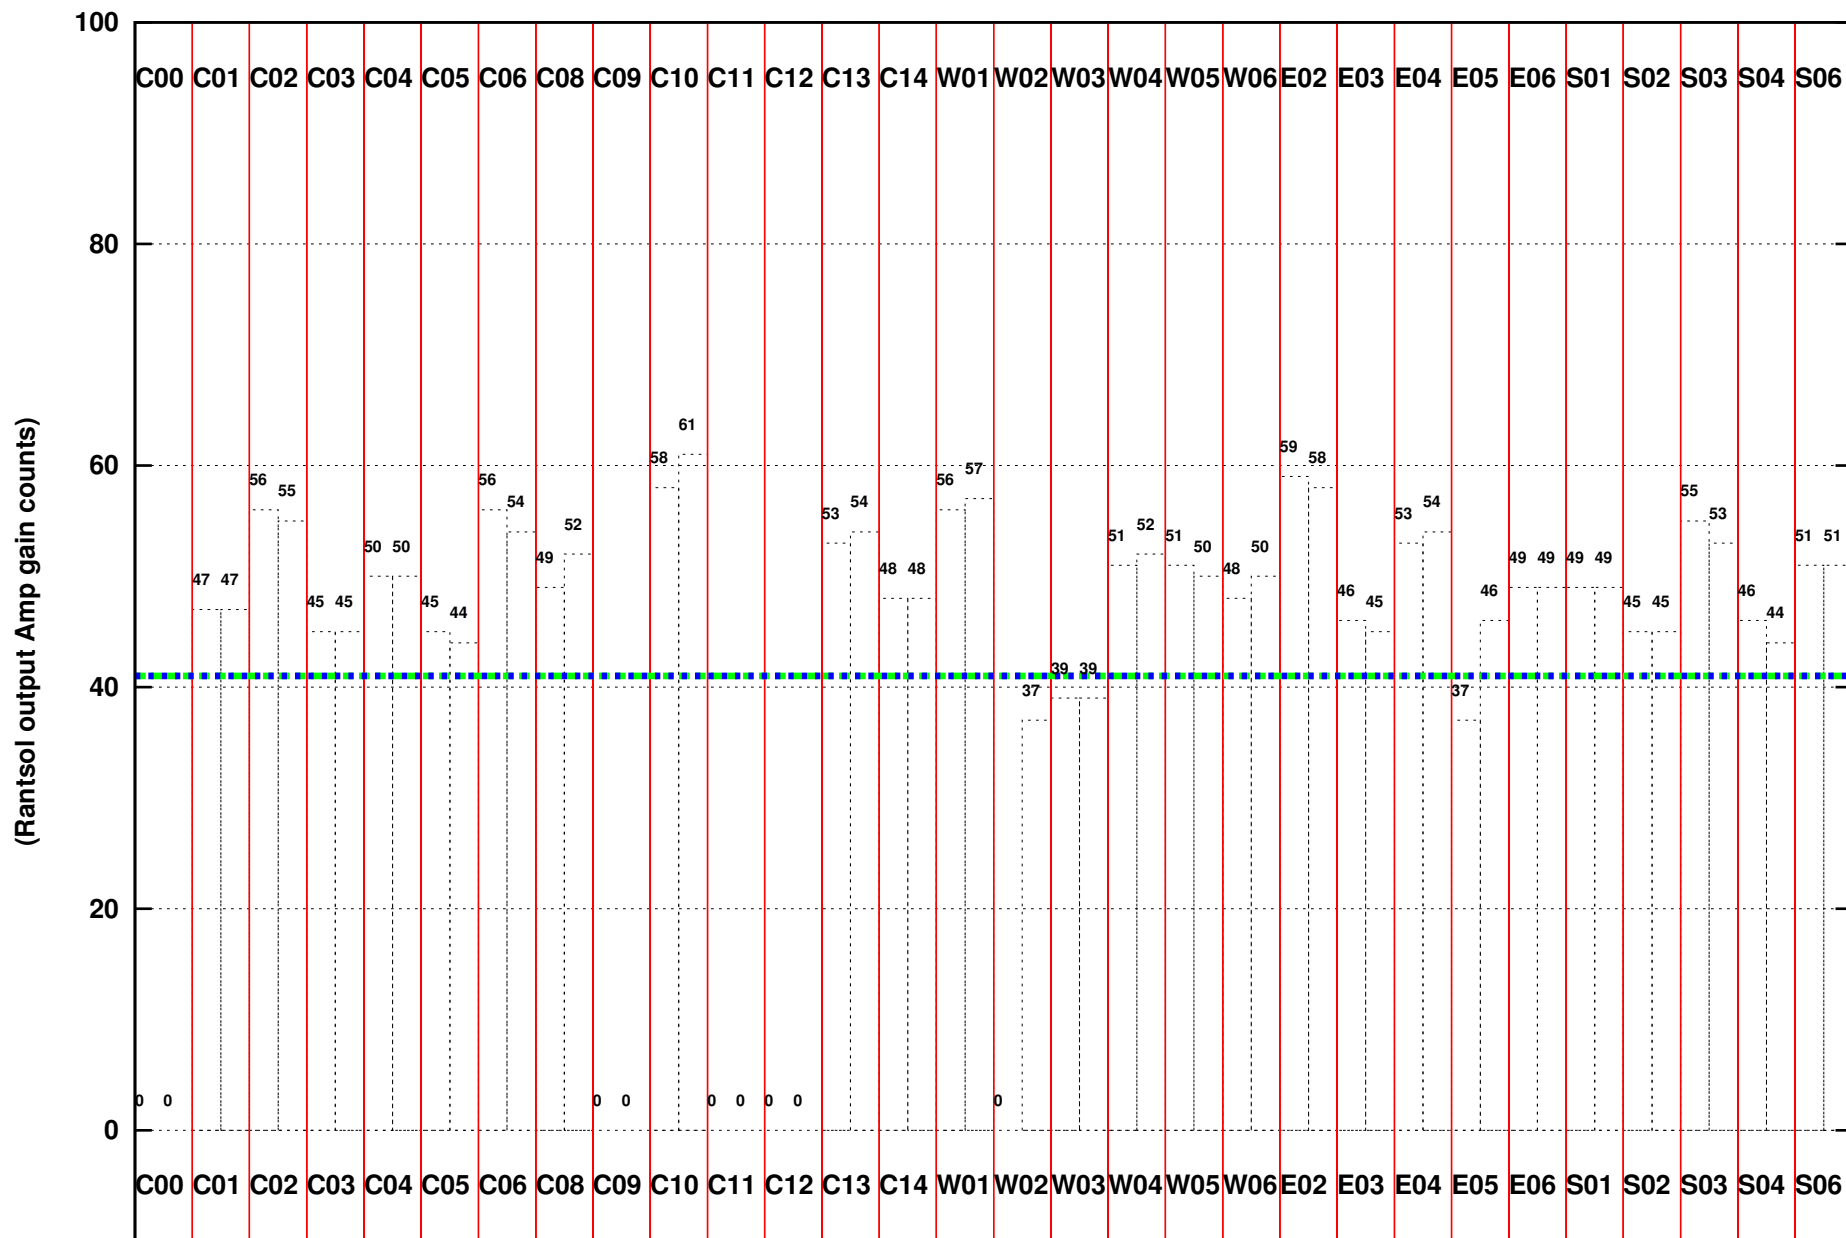

FRINGE STATUS (Rf:591.000,591.000 MHz., LO1:540.000,540.000 MHz., LO4/5:149.000,156.000 MHz.)

(File:/gsbifrddata1/01jul/30_005_01jul2016.lta, scan:0, chan:80, Src:3C48, Date:01Jul2016 04:01:44)