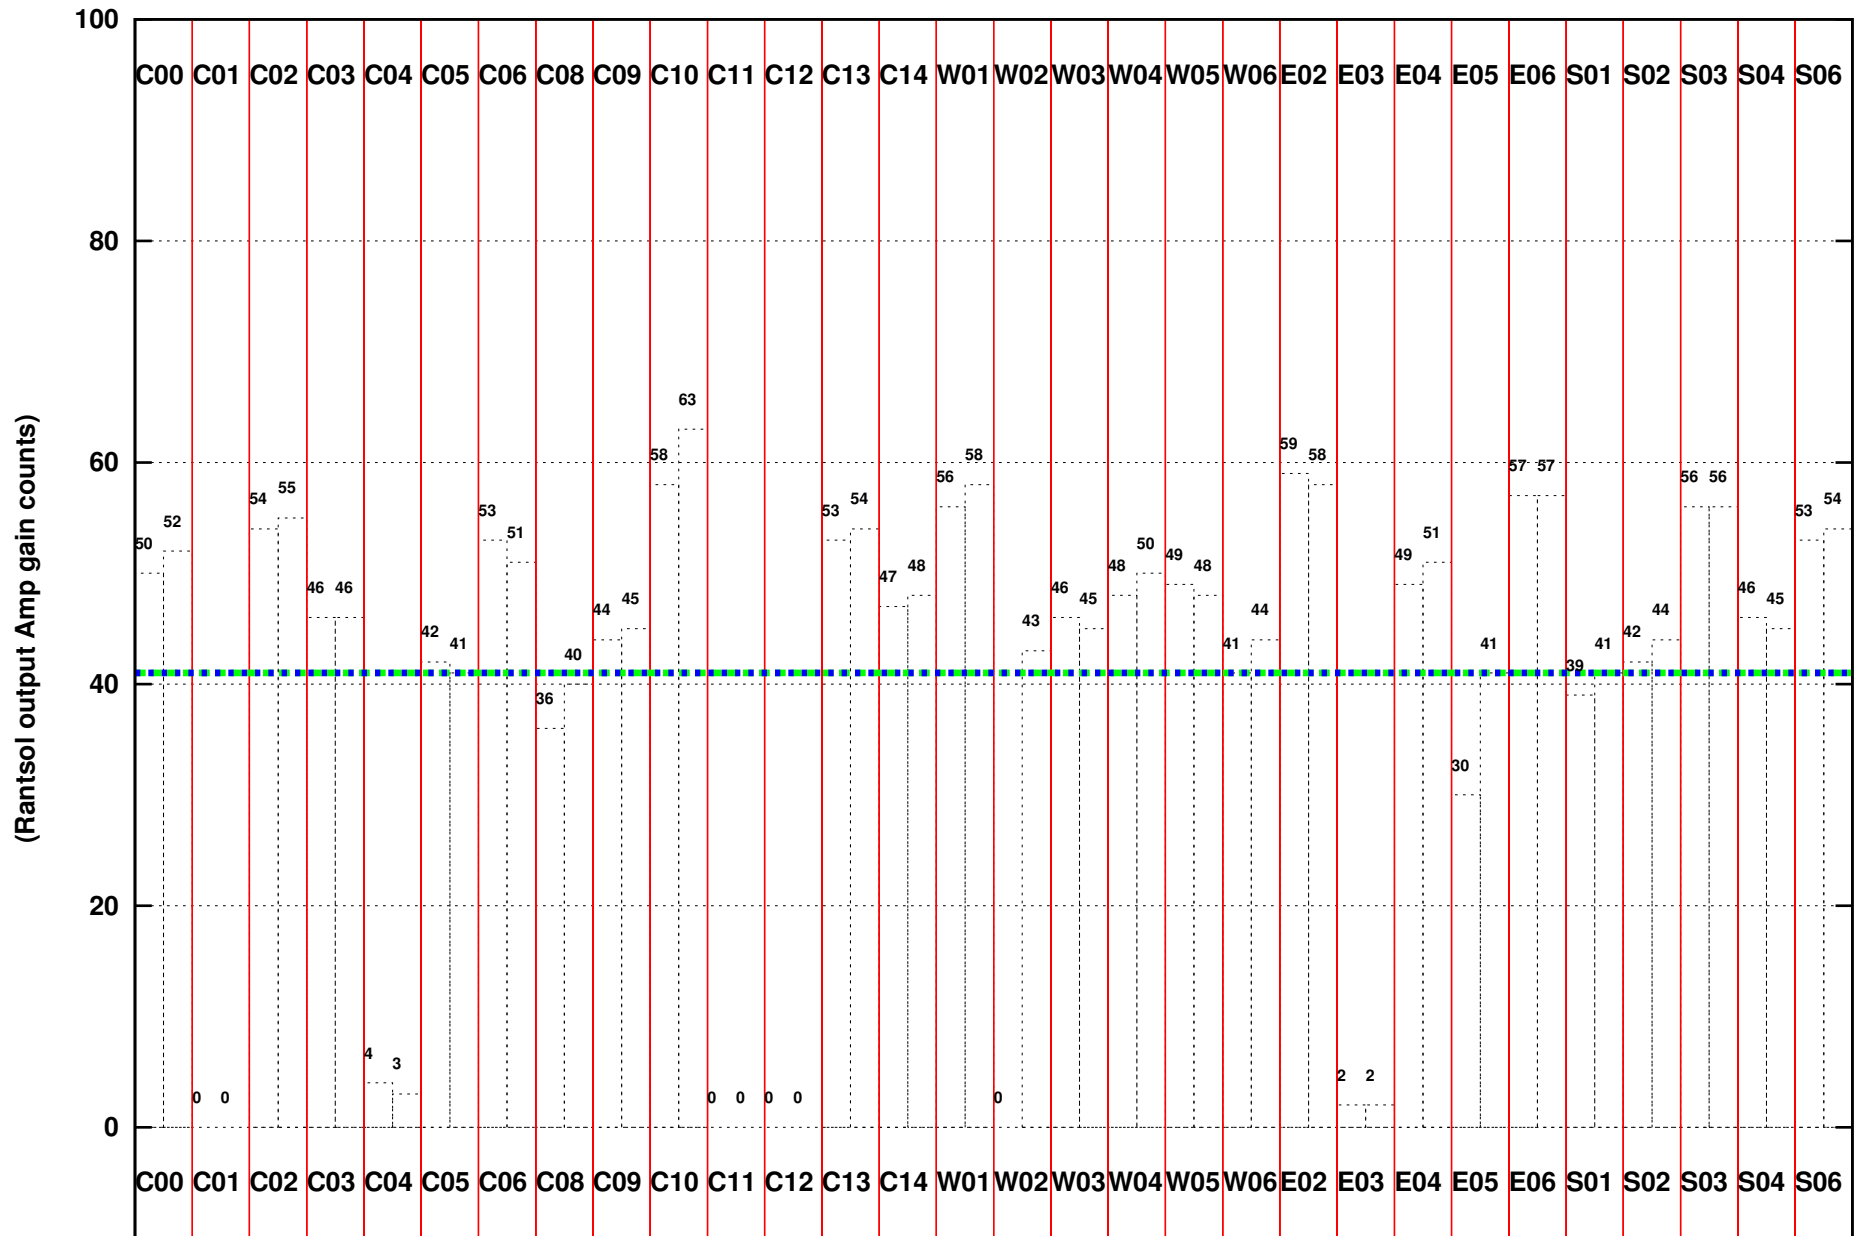

FRINGE STATUS (Rf:591.000,591.000 MHz., LO1:540.000,540.000 MHz., LO4/5:149.000,156.000 MHz.)

(File:/gsbifrddata/01jul/30_082_01jul2016.lta, scan:0, chan:80, Src:3C286, Date:01Jul2016 20:10:38)