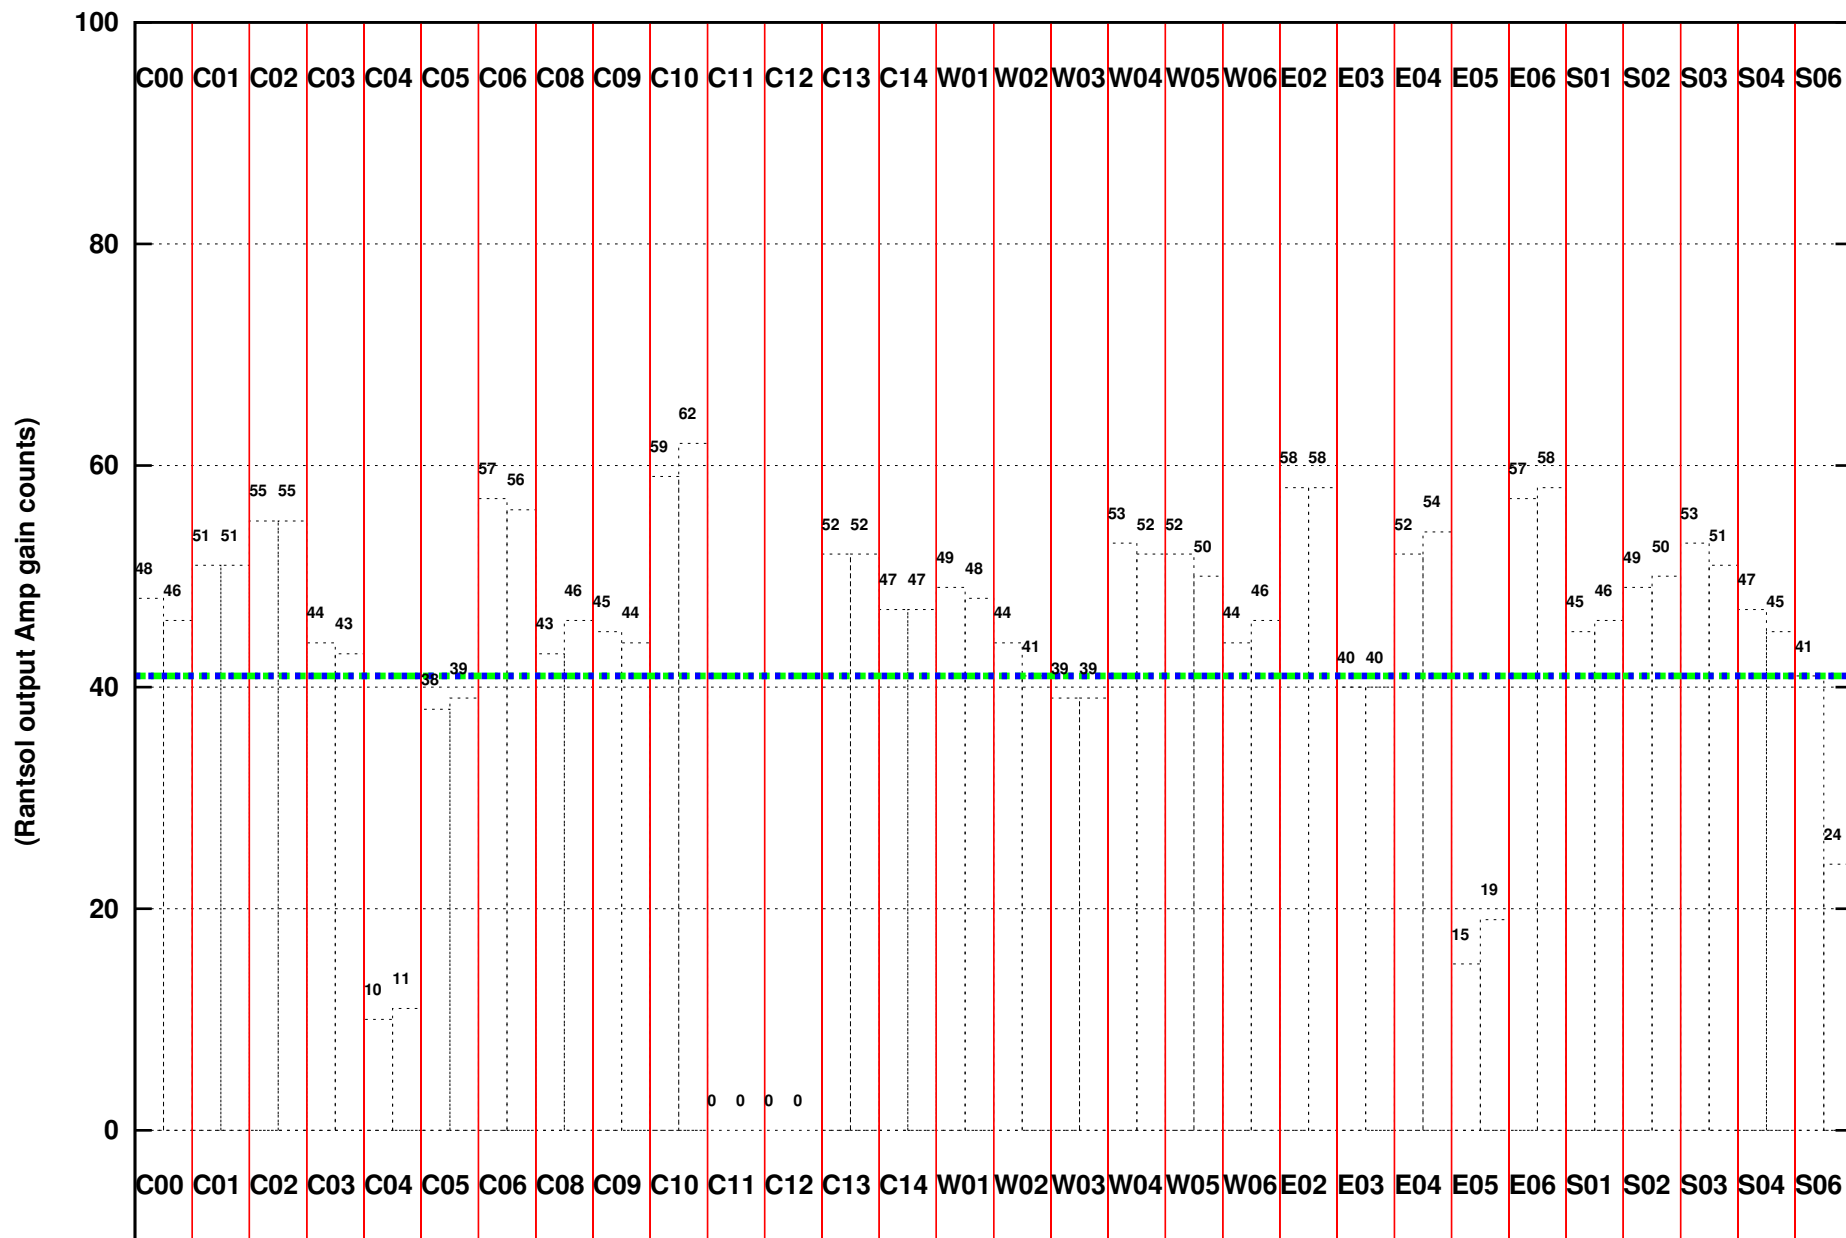

FRINGE STATUS (Rf:591.000,591.000 MHz., LO1:540.000,540.000 MHz., LO4/5:149.000,156.000 MHz.)

(File:/gsbifrddata/03jul/30_027_03jul2016.lta, scan:0, chan:80, Src:3C286, Date:02Jul2016 23:49:34)