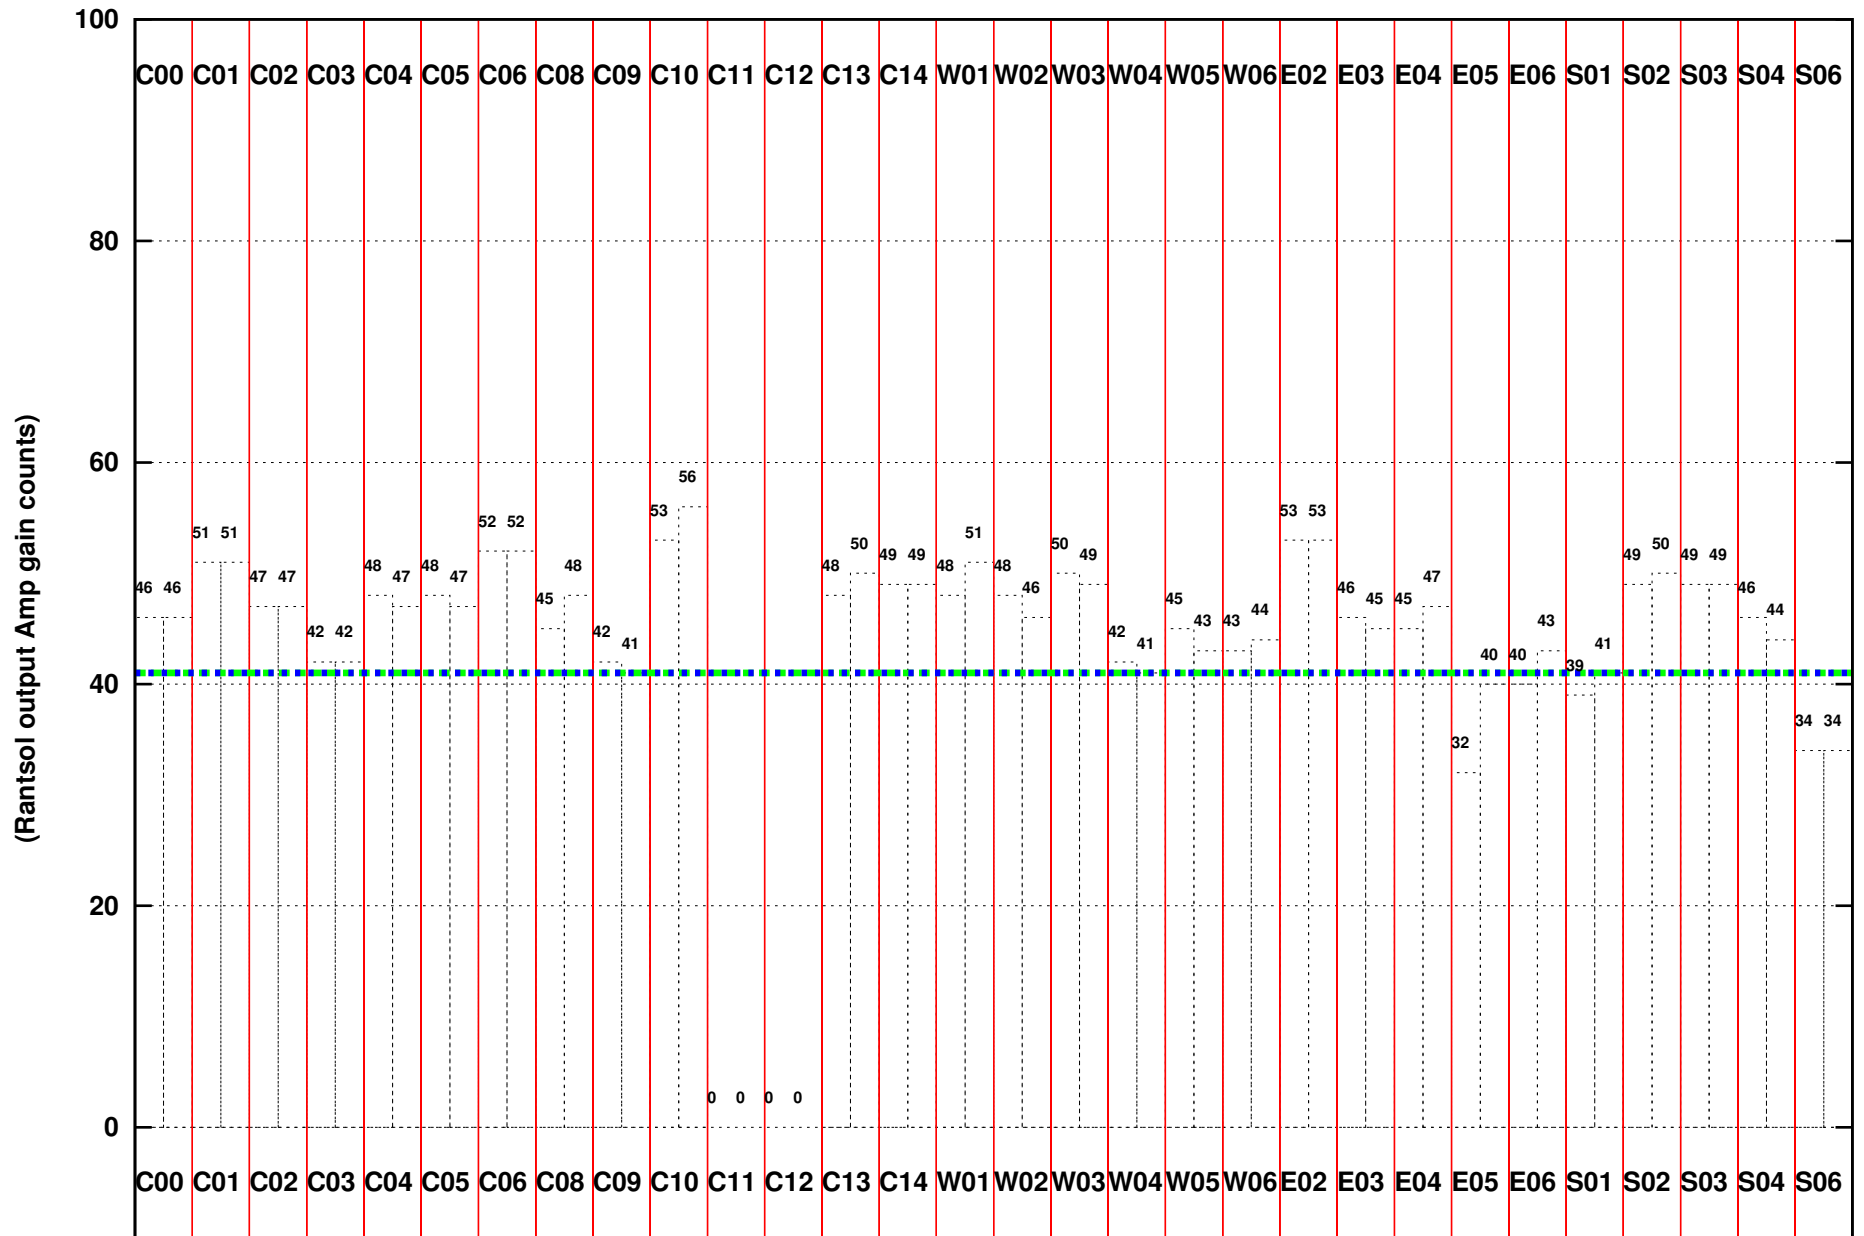

FRINGE STATUS (Rf:591.000,591.000 MHz., LO1:540.000,540.000 MHz., LO4/5:149.000,156.000 MHz.)

(File:/gsbifrddata/03jul/30_049_03jul2016.lta, scan:0, chan:80, Src:3C286, Date:03Jul2016 18:17:31)