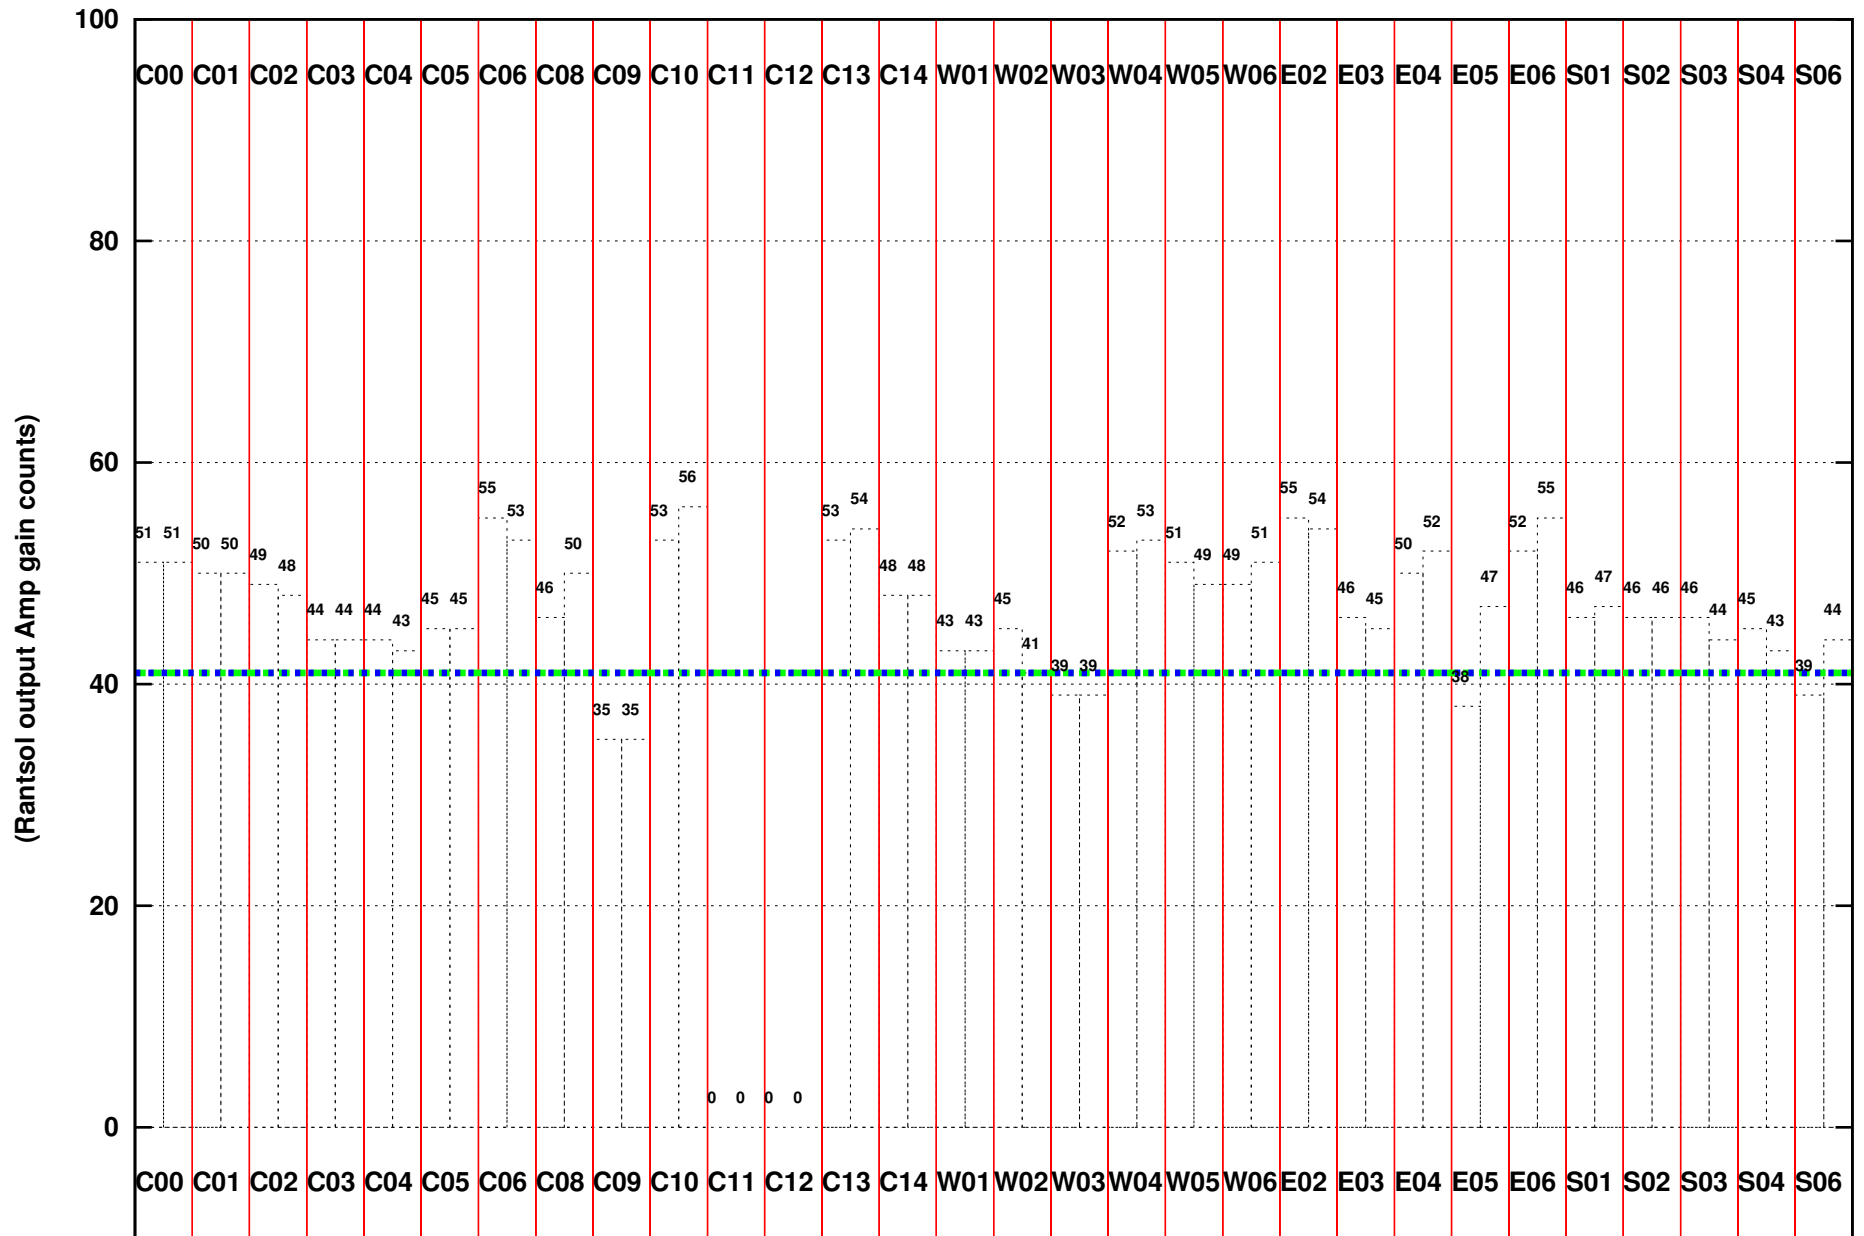

FRINGE STATUS (Rf:591.000,591.000 MHz., LO1:540.000,540.000 MHz., LO4/5:149.000,156.000 MHz.)

(File:/gsbifdata/04jul/30_005_04jul2016_8s.lta, scan:0, chan:80, Src:3C48, Date:04Jul2016 04:13:44)