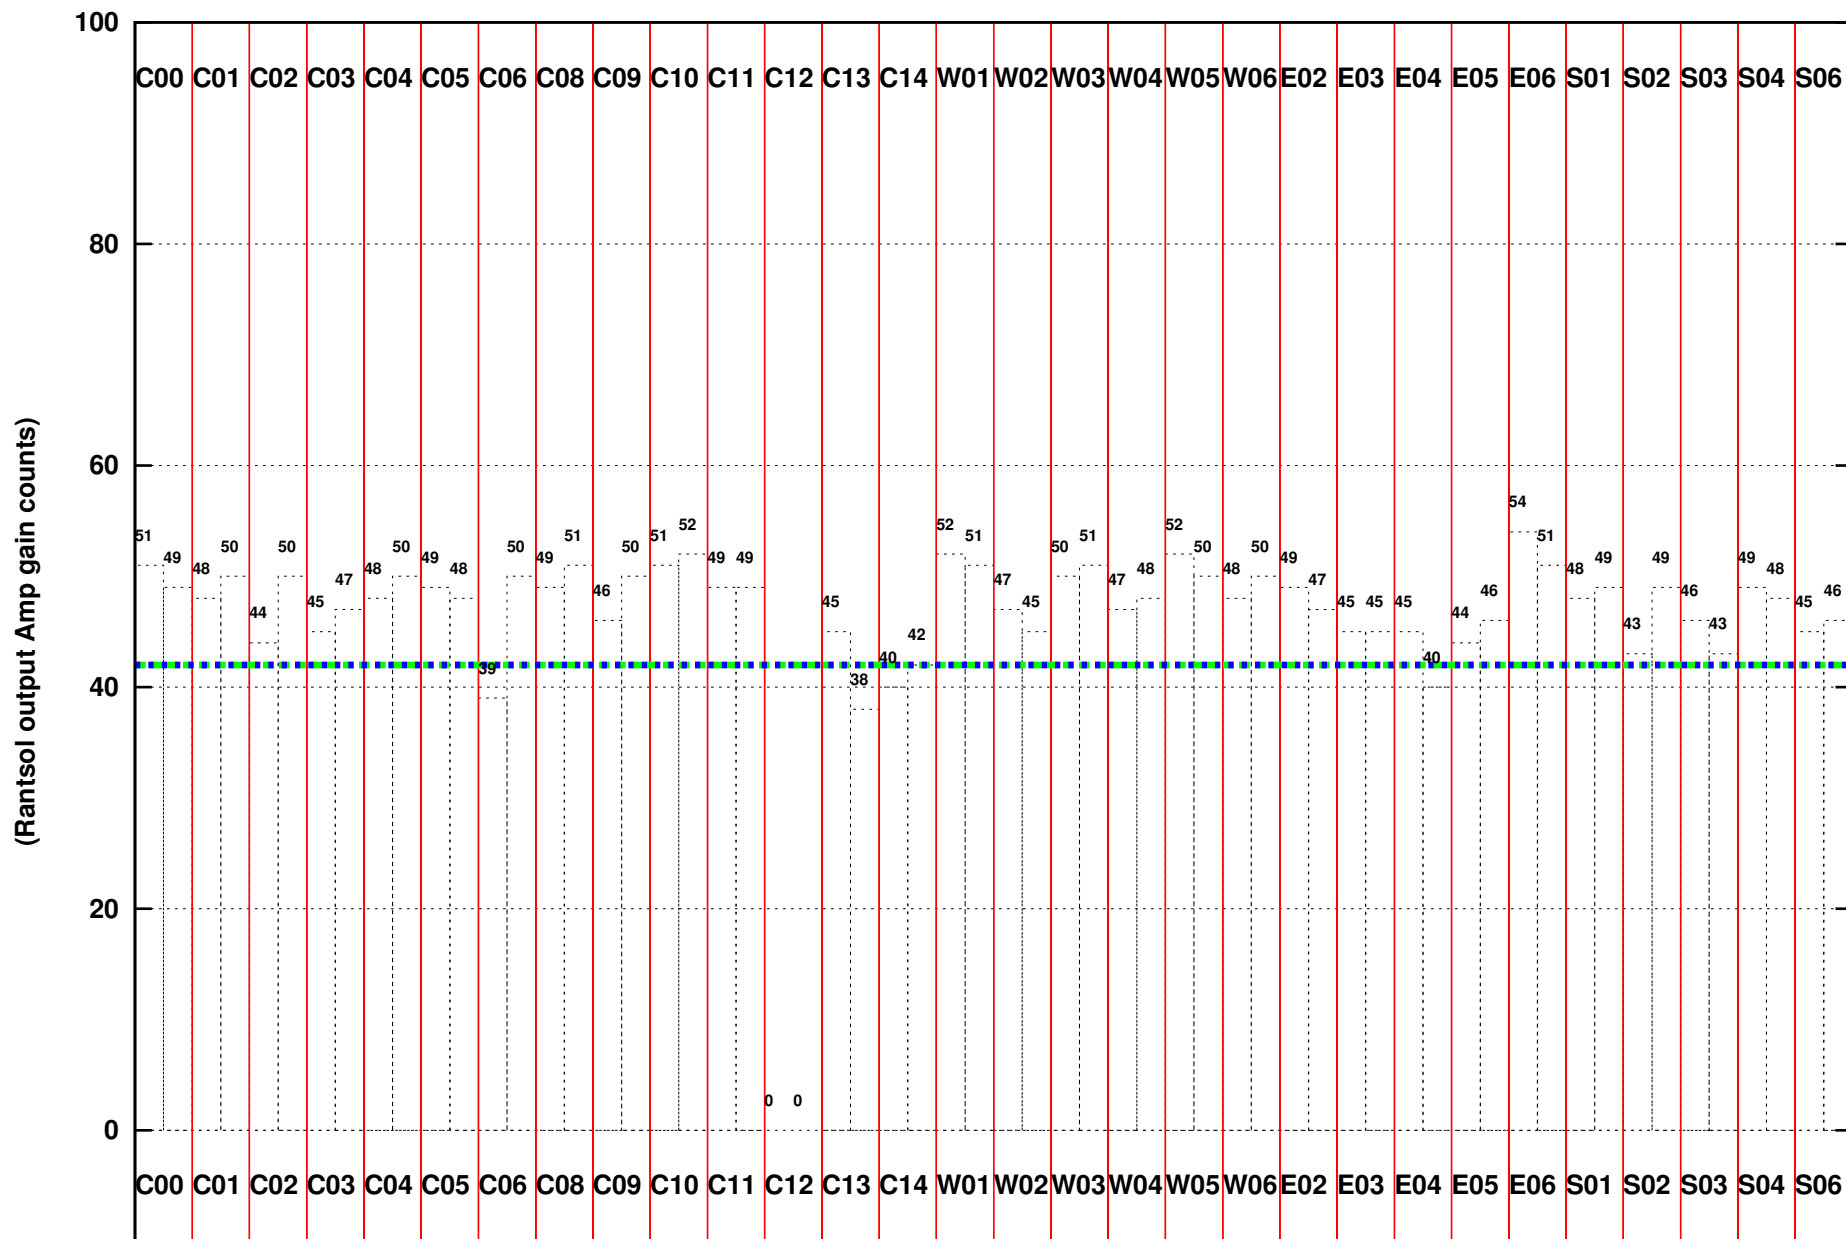

FRINGE STATUS (Rf:1192.000,1192.000 MHz., LO1:1130.000,1130.000 MHz., LO4/5:138.000,167.000 MHz.)

(File:/gsbifrddata/09jul/30_072_09jul2016.lta, scan:0, chan:80, Src:3C147, Date:09Jul2016 13:18:56)