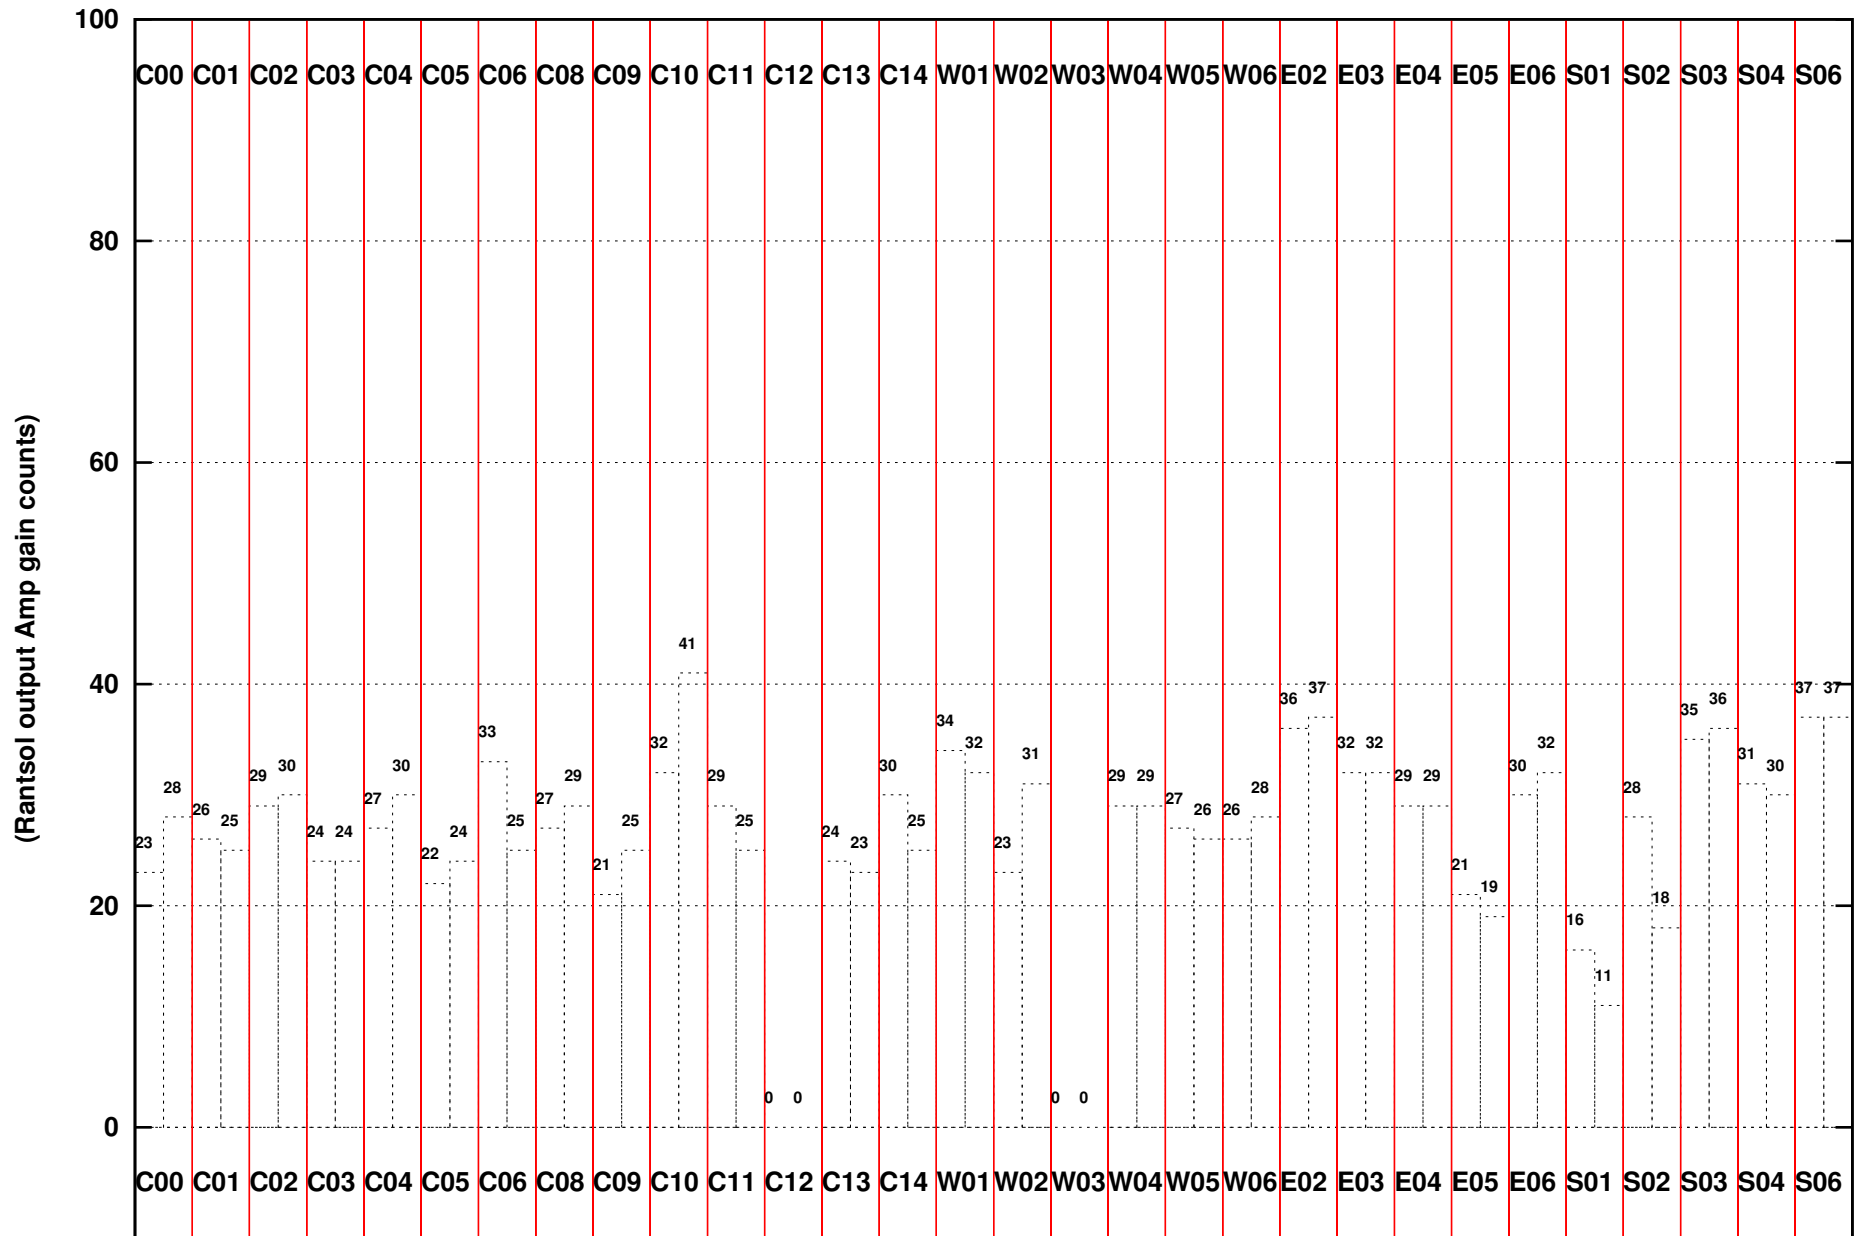

FRINGE STATUS (Rf:591.000,591.000 MHz., LO1:540.000,540.000 MHz., LO4/5:149.000,156.000 MHz.)

(File:/gsbifdata1/10jul/30_036_10jul2016_2s.lta, scan:0, chan:80, Src:1154-350, Date:10Jul2016 16:33:32)