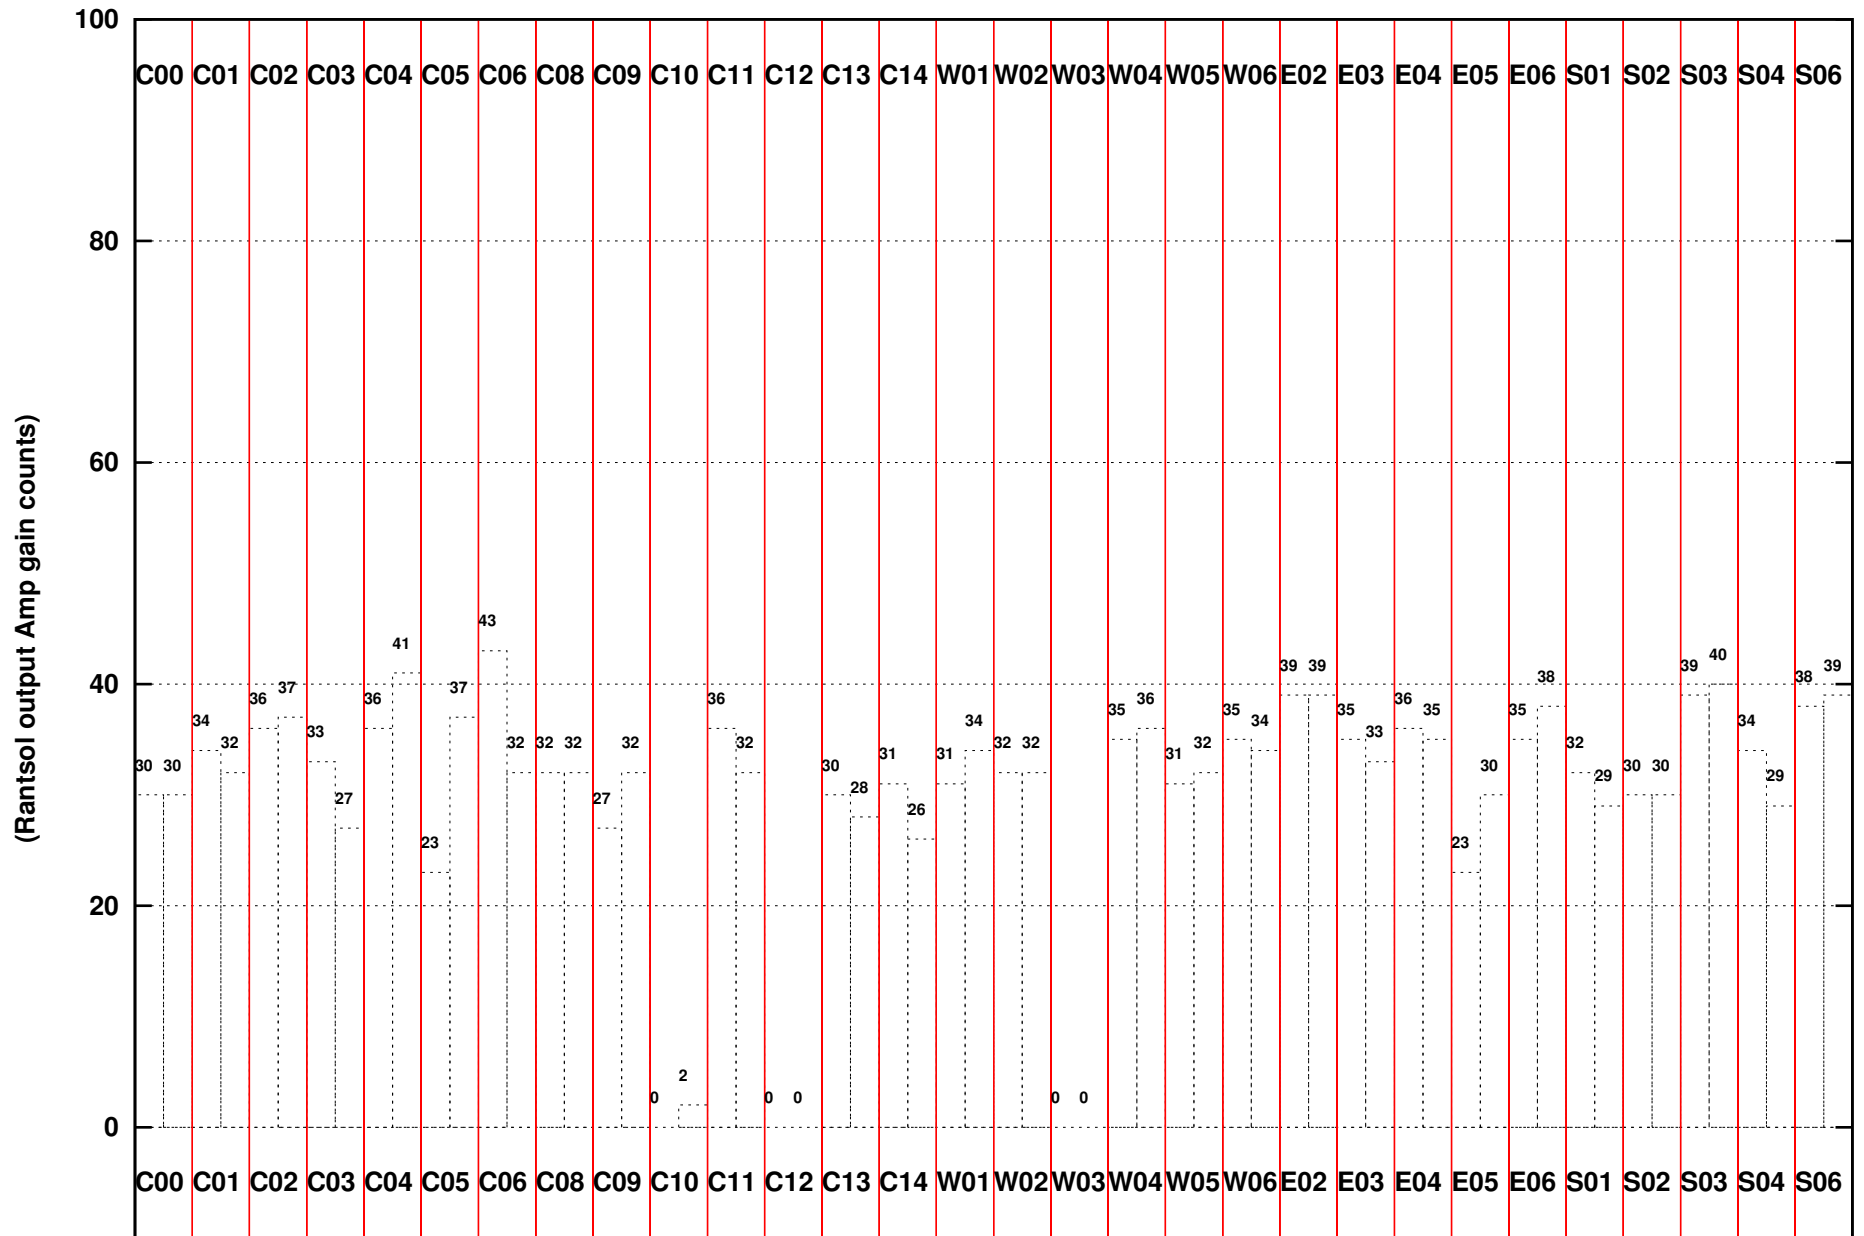

FRINGE STATUS (Rf:591.000,591.000 MHz., LO1:540.000,540.000 MHz., LO4/5:149.000,156.000 MHz.)

( File:/gsbifdata1/10jul/30\_038\_10jul2016\_2s.lta, scan:0, chan:80, Src:1459+716, Date:10Jul2016 18:51:41)