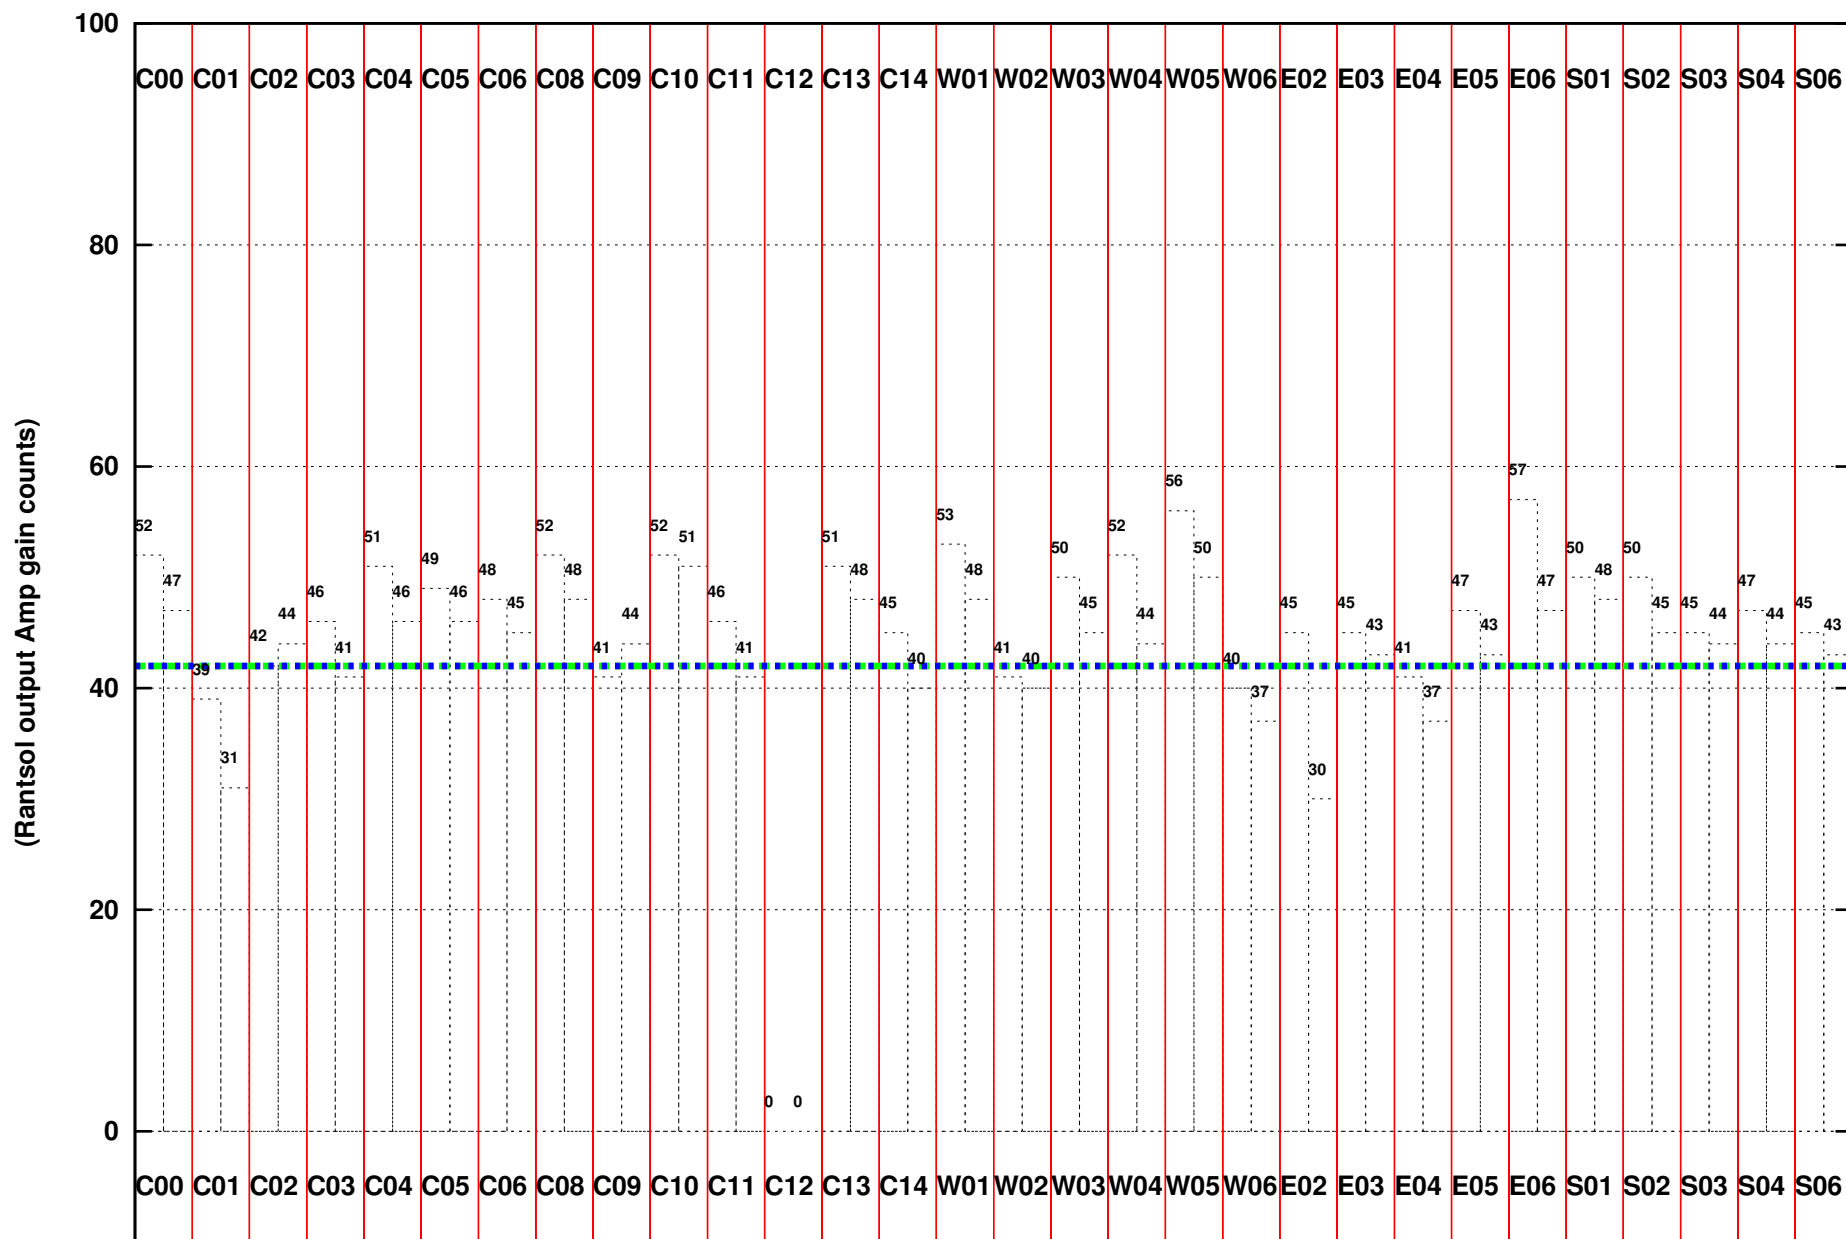

FRINGE STATUS (Rf:1382.000,1382.000 MHz., LO1:1320.000,1320.000 MHz., LO4/5:138.000,167.000 MHz.)

(File:/gsbifrddata/15jul/30_031_15jul2016.lta, scan:0, chan:80, Src:3C286, Date:15Jul2016 17:44:45)