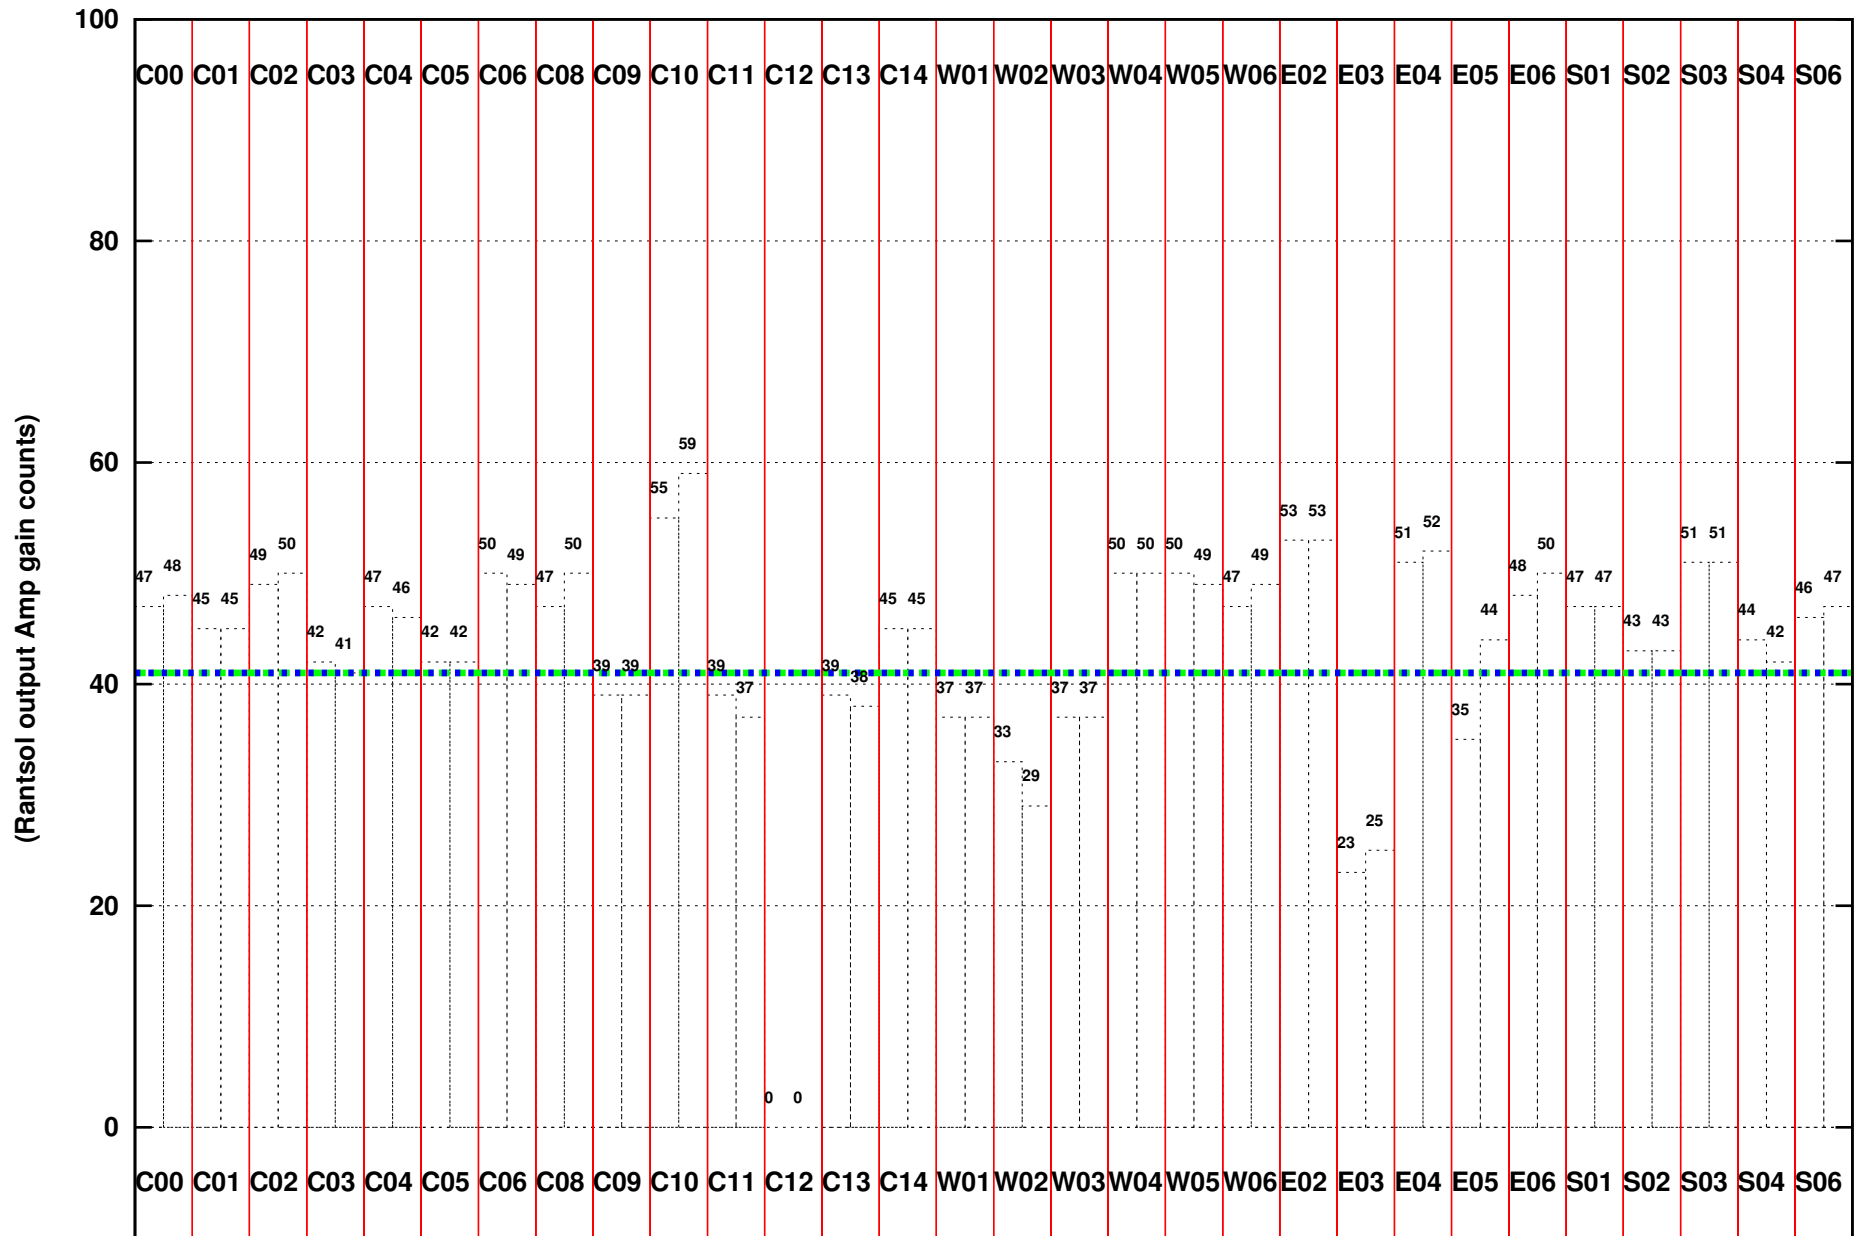

FRINGE STATUS (Rf:591.000,591.000 MHz., LO1:540.000,540.000 MHz., LO4/5:149.000,156.000 MHz.)

(File:/gsbifrddata/16jul/30_027_16jul2016.lta, scan:0, chan:80, Src:3C48, Date:16Jul2016 01:10:50)