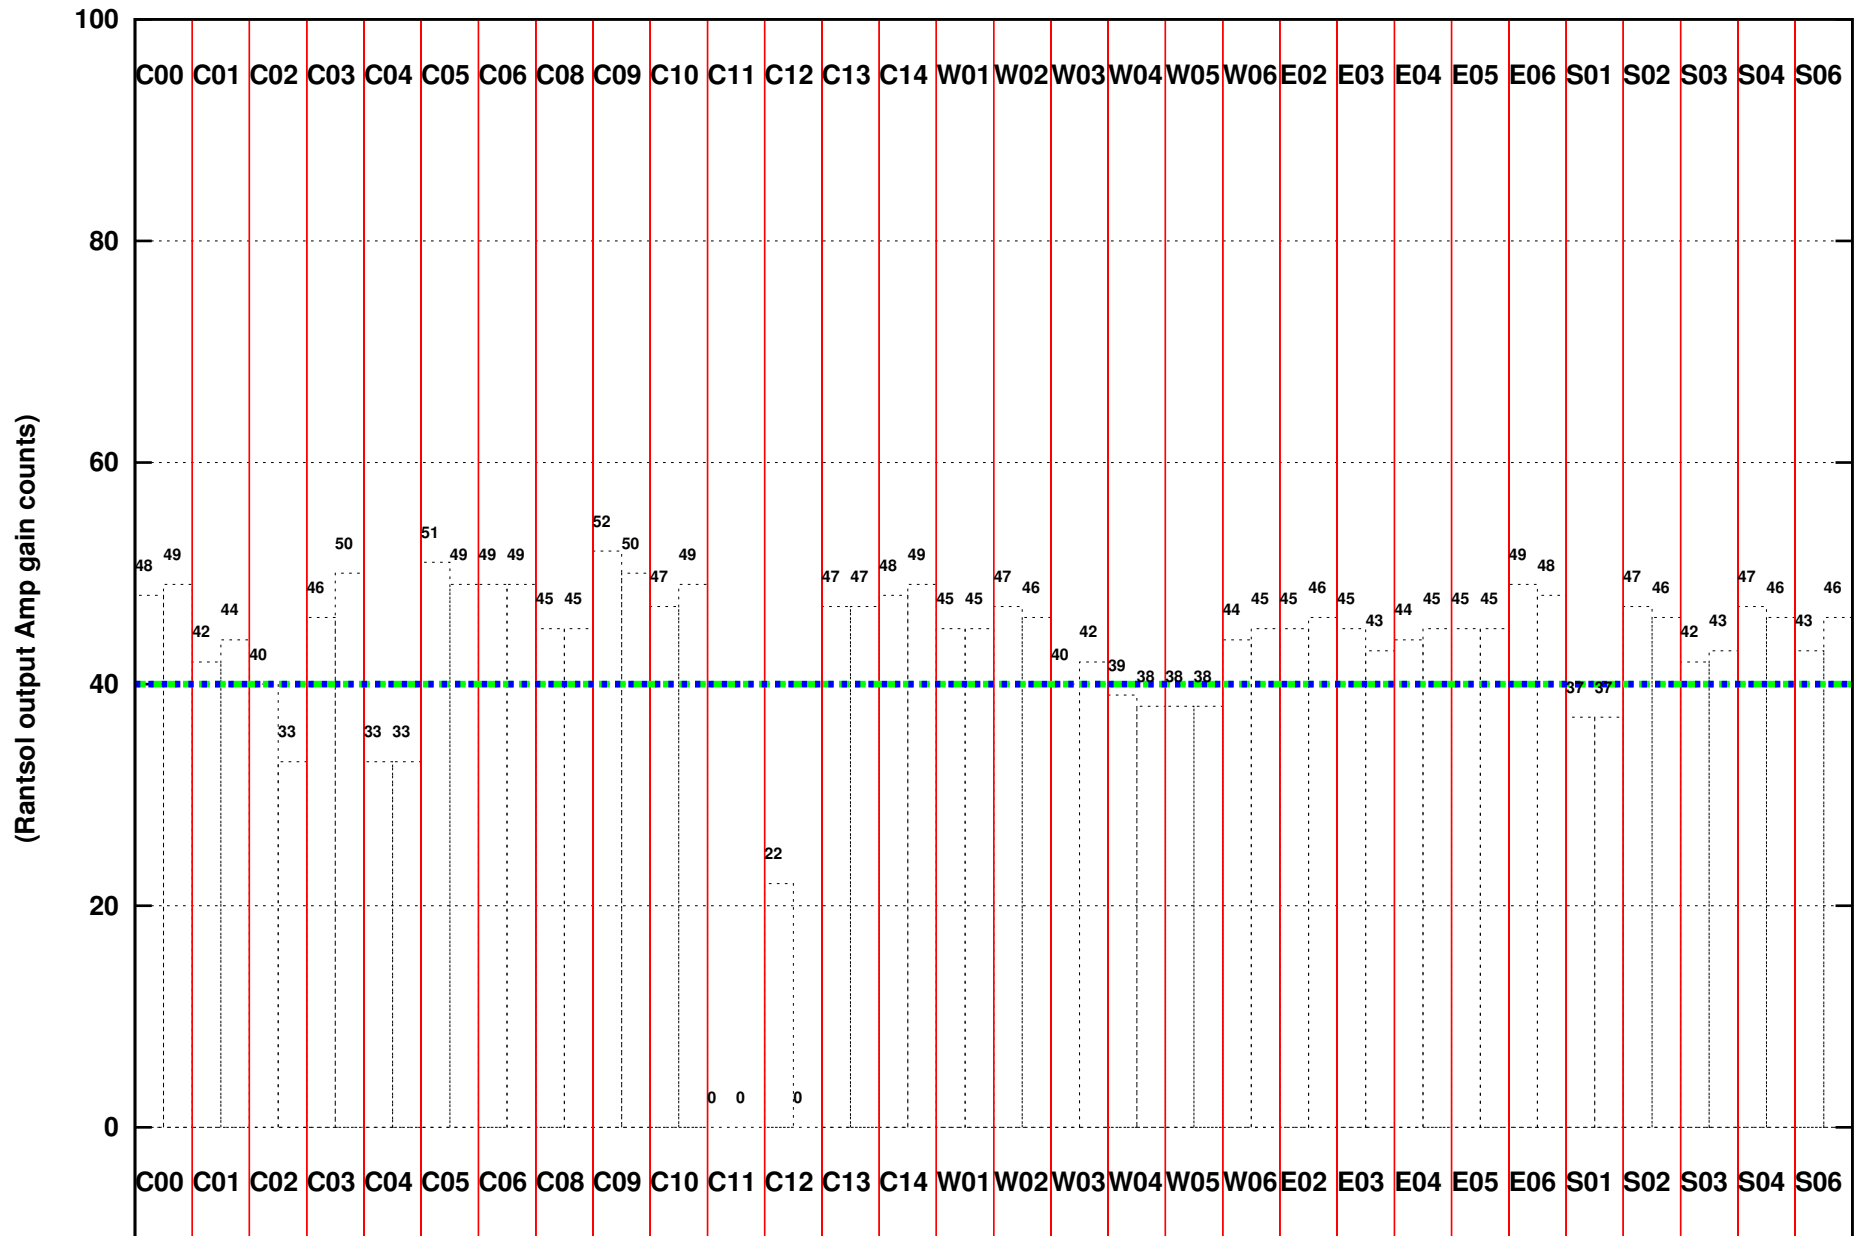

FRINGE STATUS (Rf:306.000,306.000 MHz., LO1:255.000,255.000 MHz., LO4/5:149.000,156.000 MHz.)

( File:/gsbifrddata/18jul/30\_085\_18jul2016.lta, scan:0, chan:80, Src:3C48, Date:18Jul2016 02:22:18)