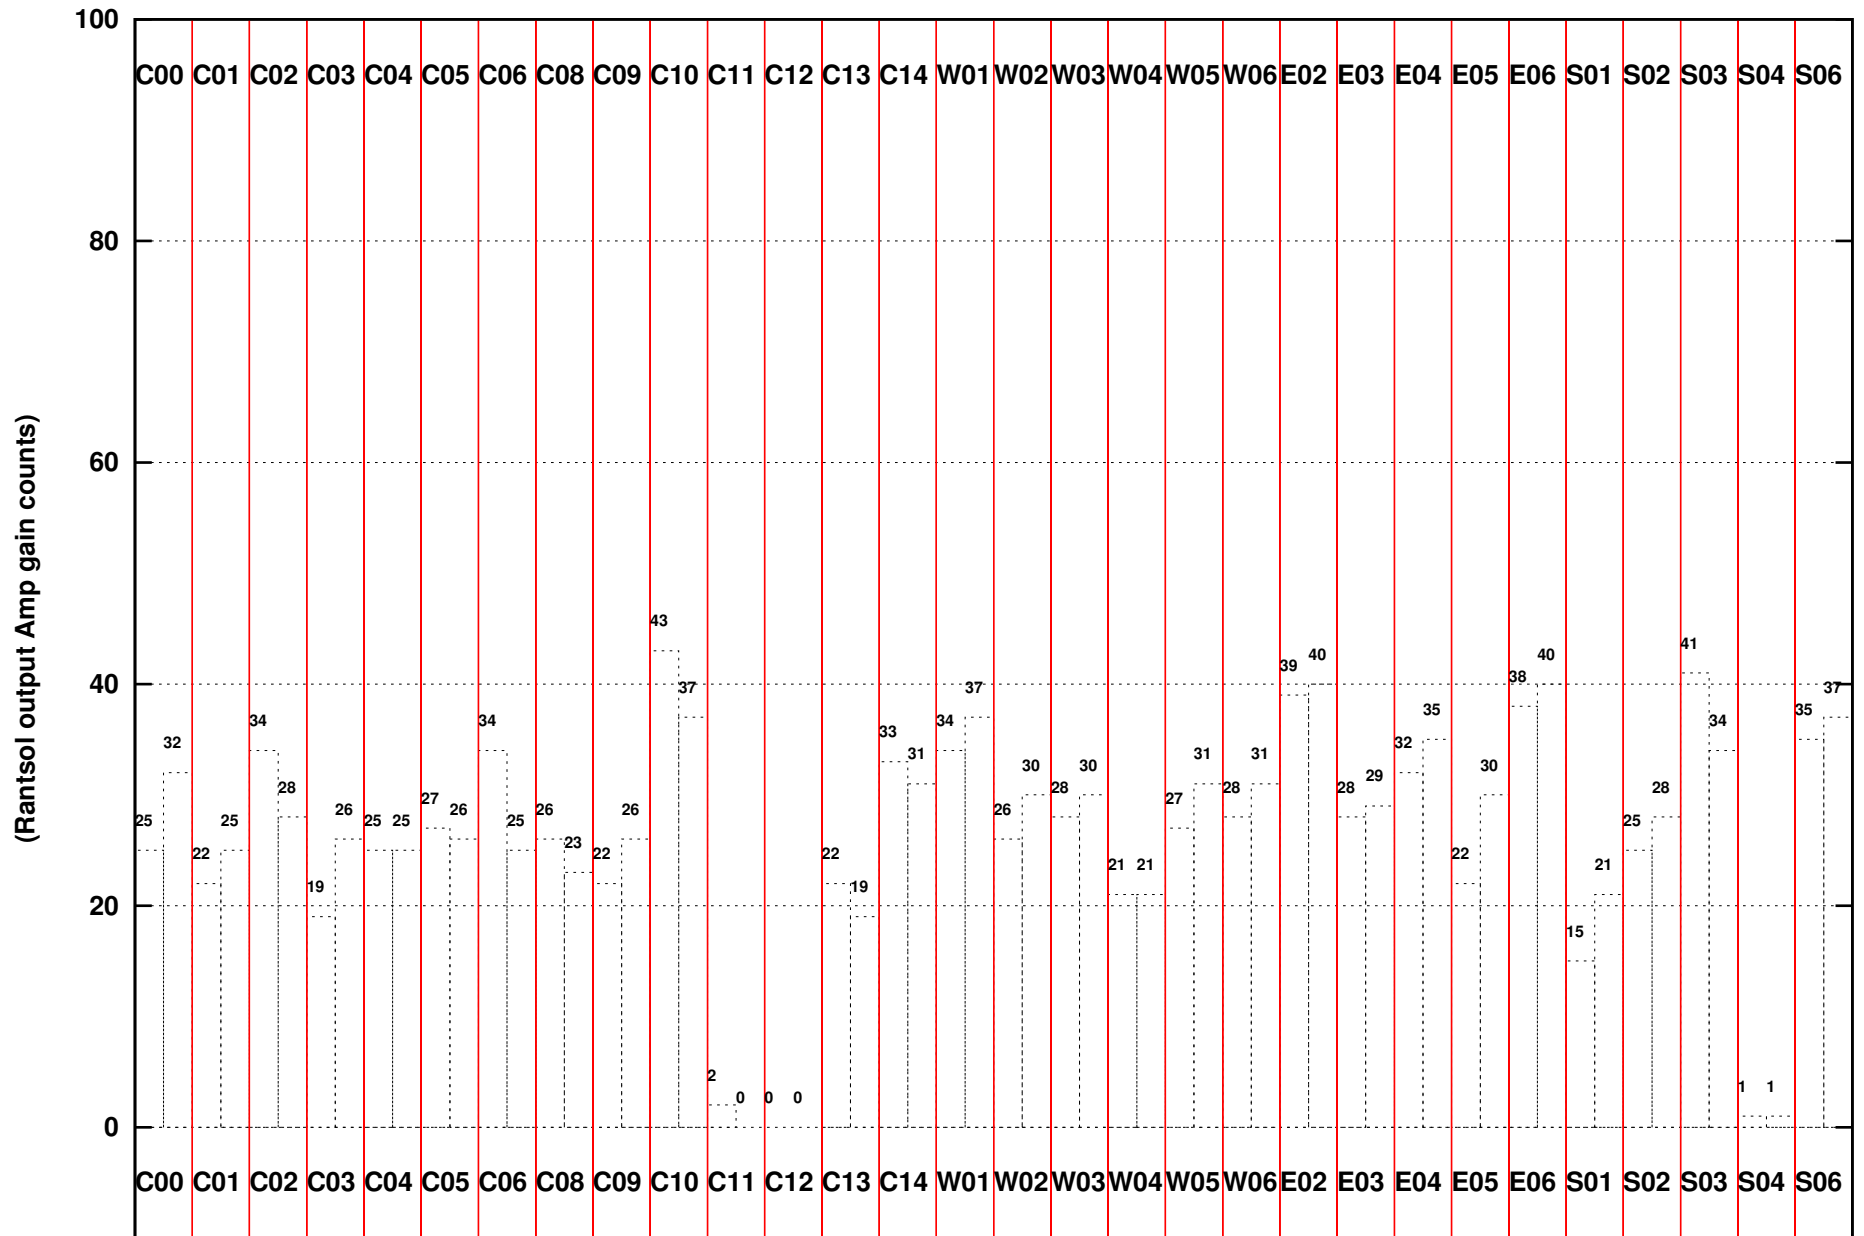

FRINGE STATUS (Rf:591.000,591.000 MHz., LO1:540.000,540.000 MHz., LO4/5:149.000,156.000 MHz.)

(File:/gsbifrddata1/22jul/30_036_22jul2016.lta, scan:0, chan:80, Src:1154-350, Date:22Jul2016 17:03:21)