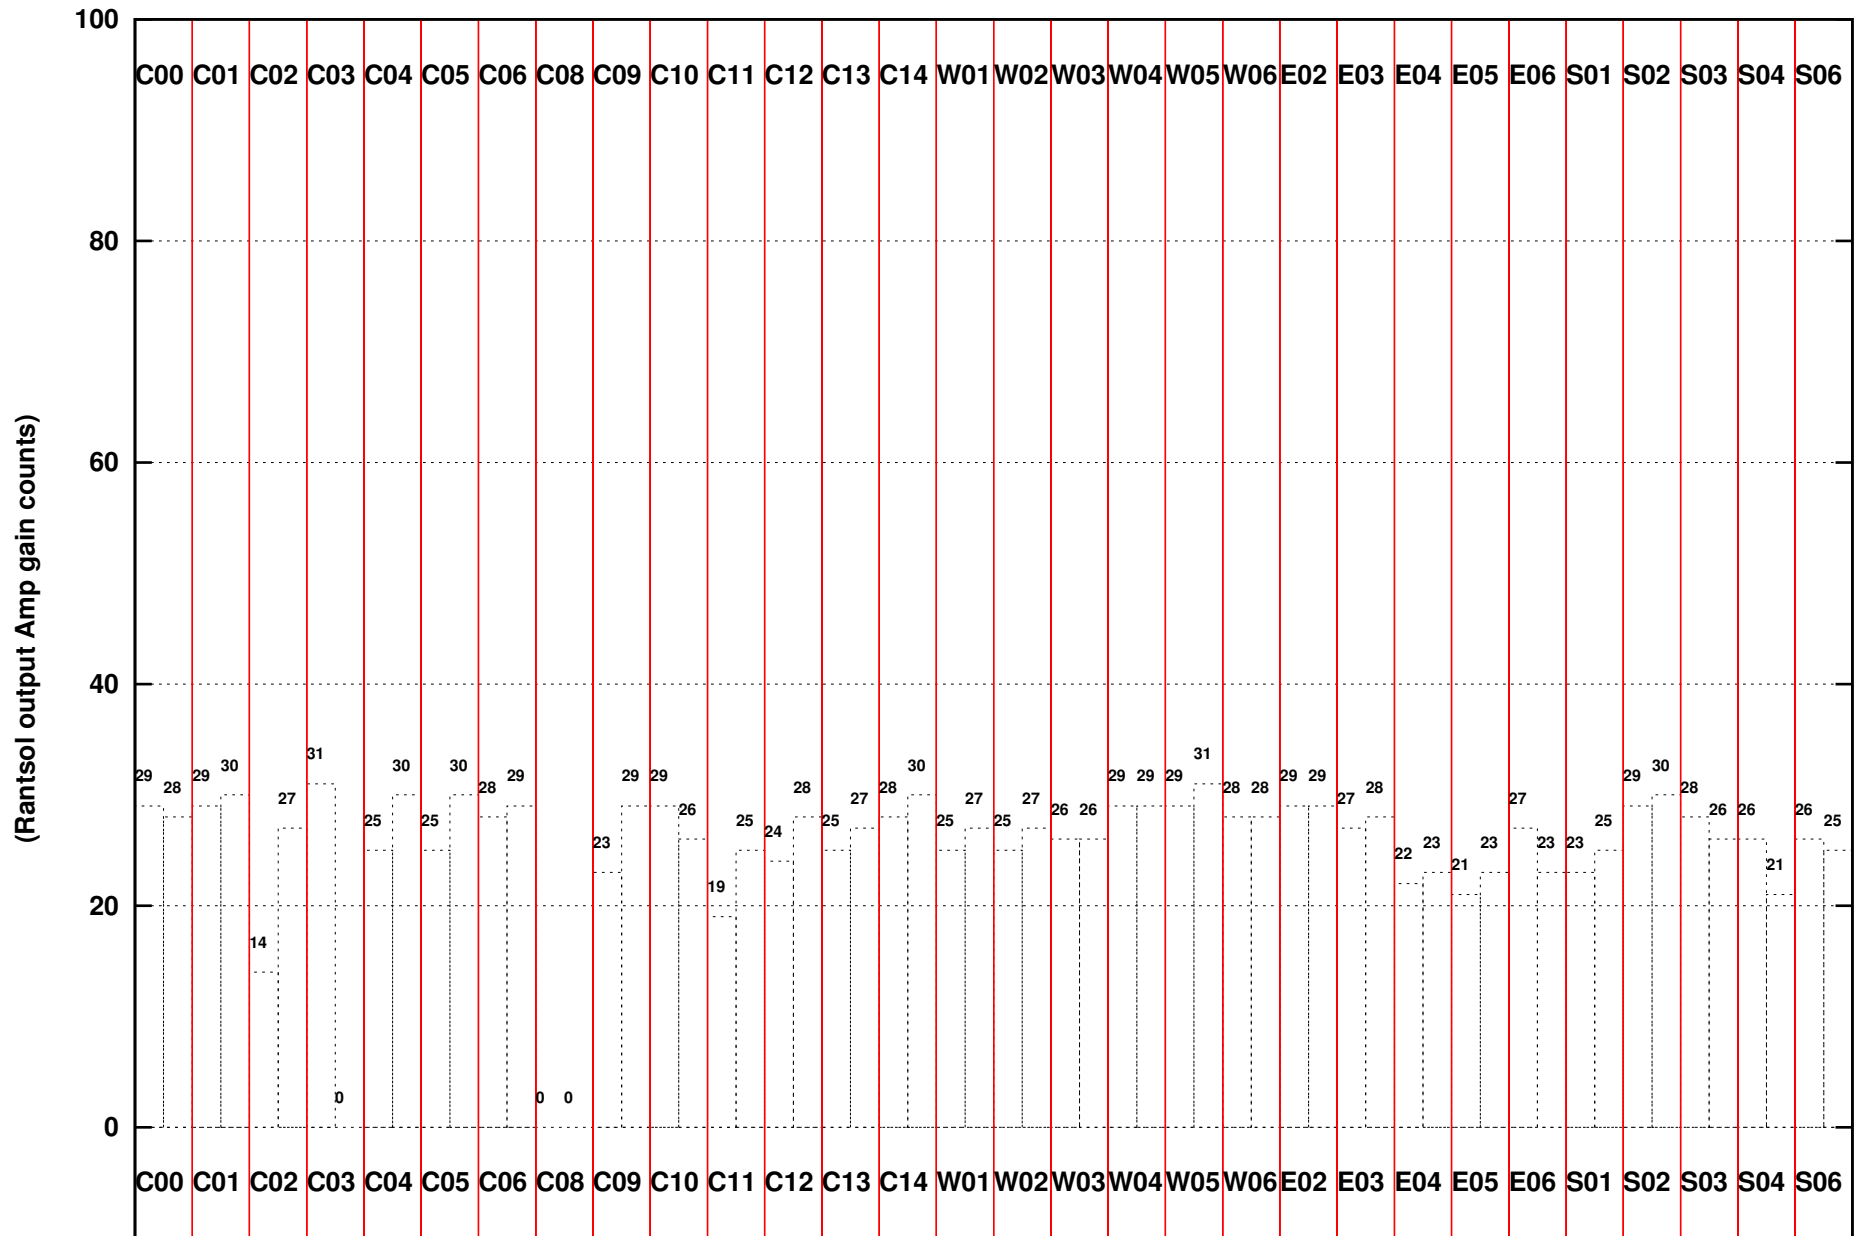

FRINGE STATUS (Rf:306.000,306.000 MHz., LO1:255.000,255.000 MHz., LO4/5:149.000,156.000 MHz.)

(File:/gsbifrdta1/30jul/30_038_30jul2016_2s.lta, scan:0, chan:80, Src:1154-350, Date:30Jul2016 14:00:02)