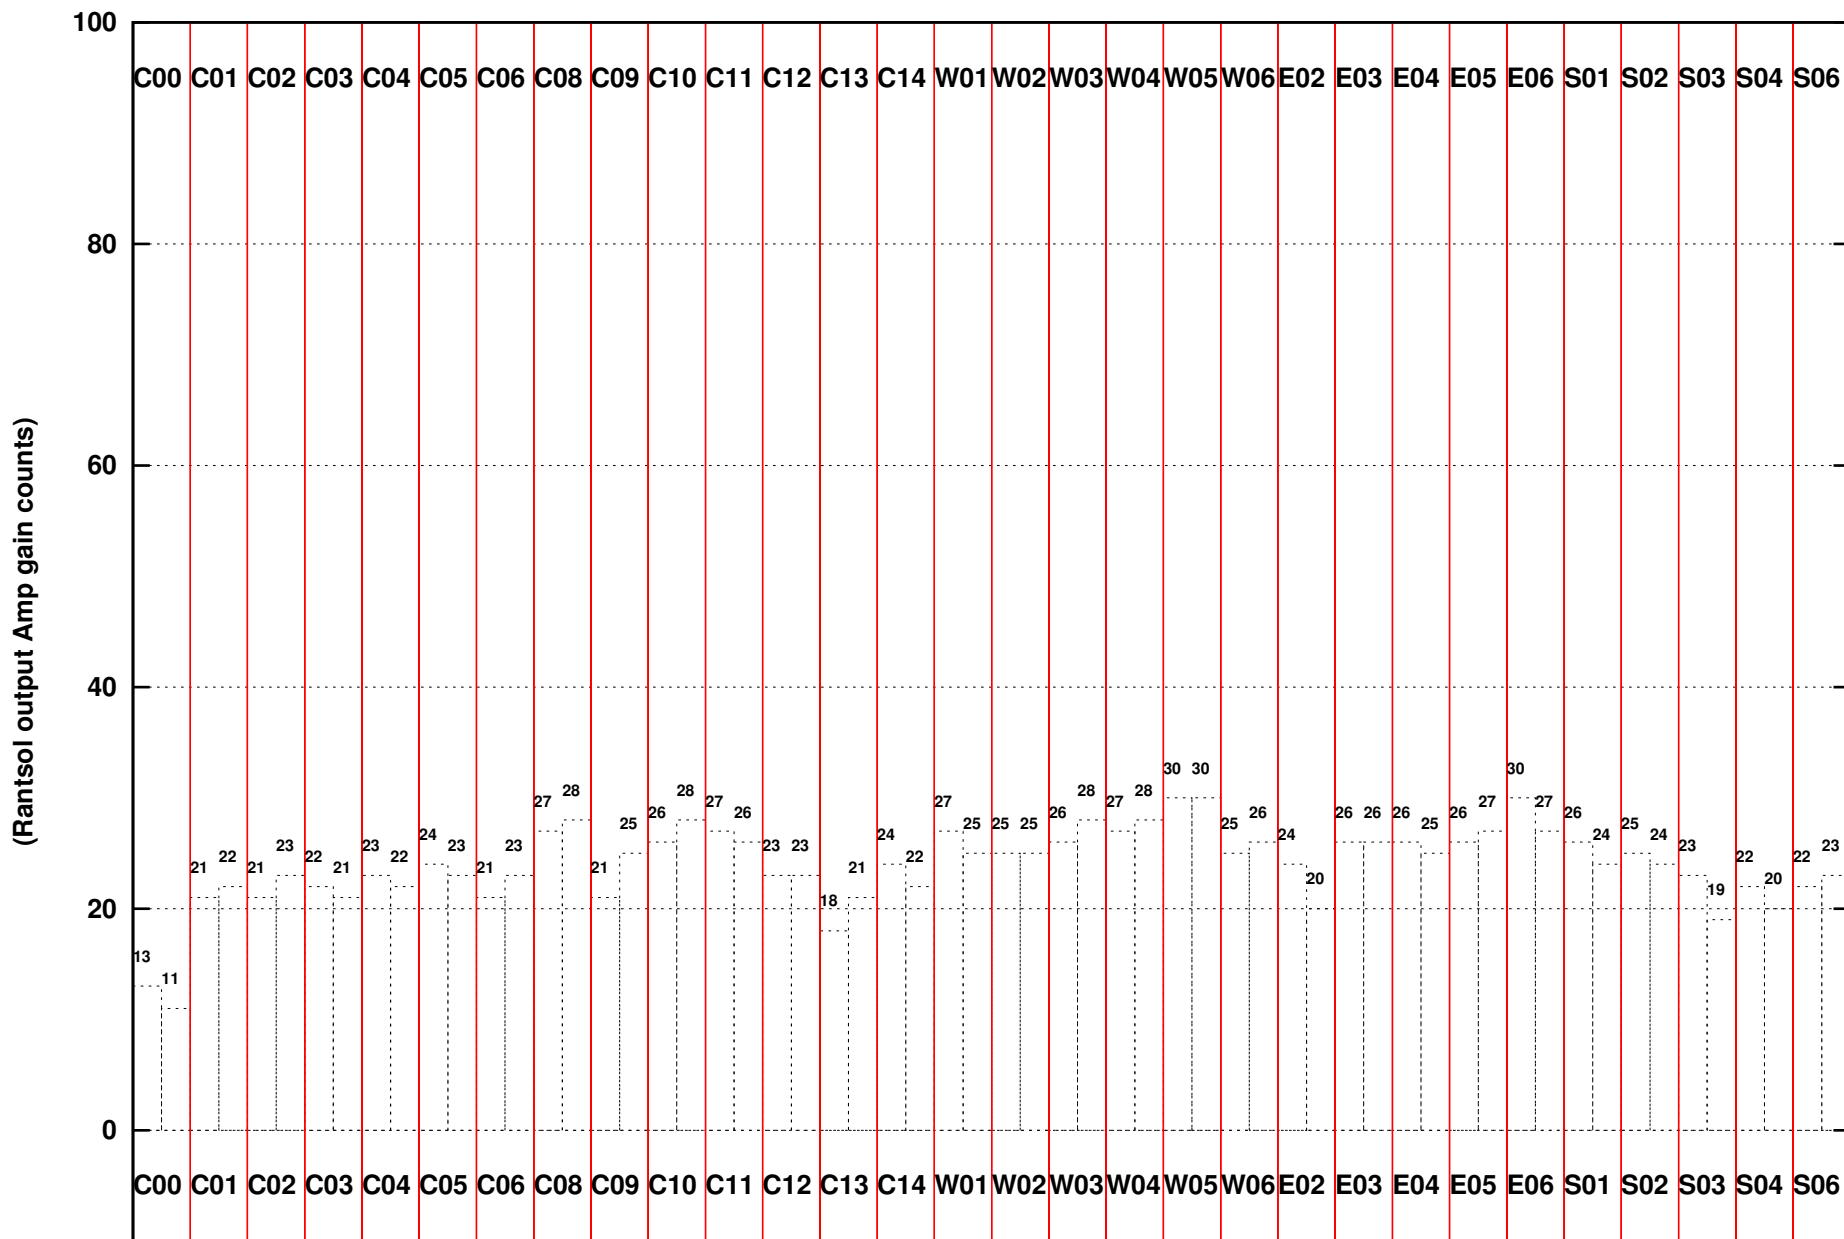

FRINGE STATUS (Rf:1292.000,1292.000 MHz., LO1:1230.000,1230.000 MHz., LO4/5:138.000,167.000 MHz.)

(File:/gsbifrddata1/07aug/30_050_07aug2016.lta, scan:0, chan:128, Src:1822-096, Date:07Aug2016 17:35:08)