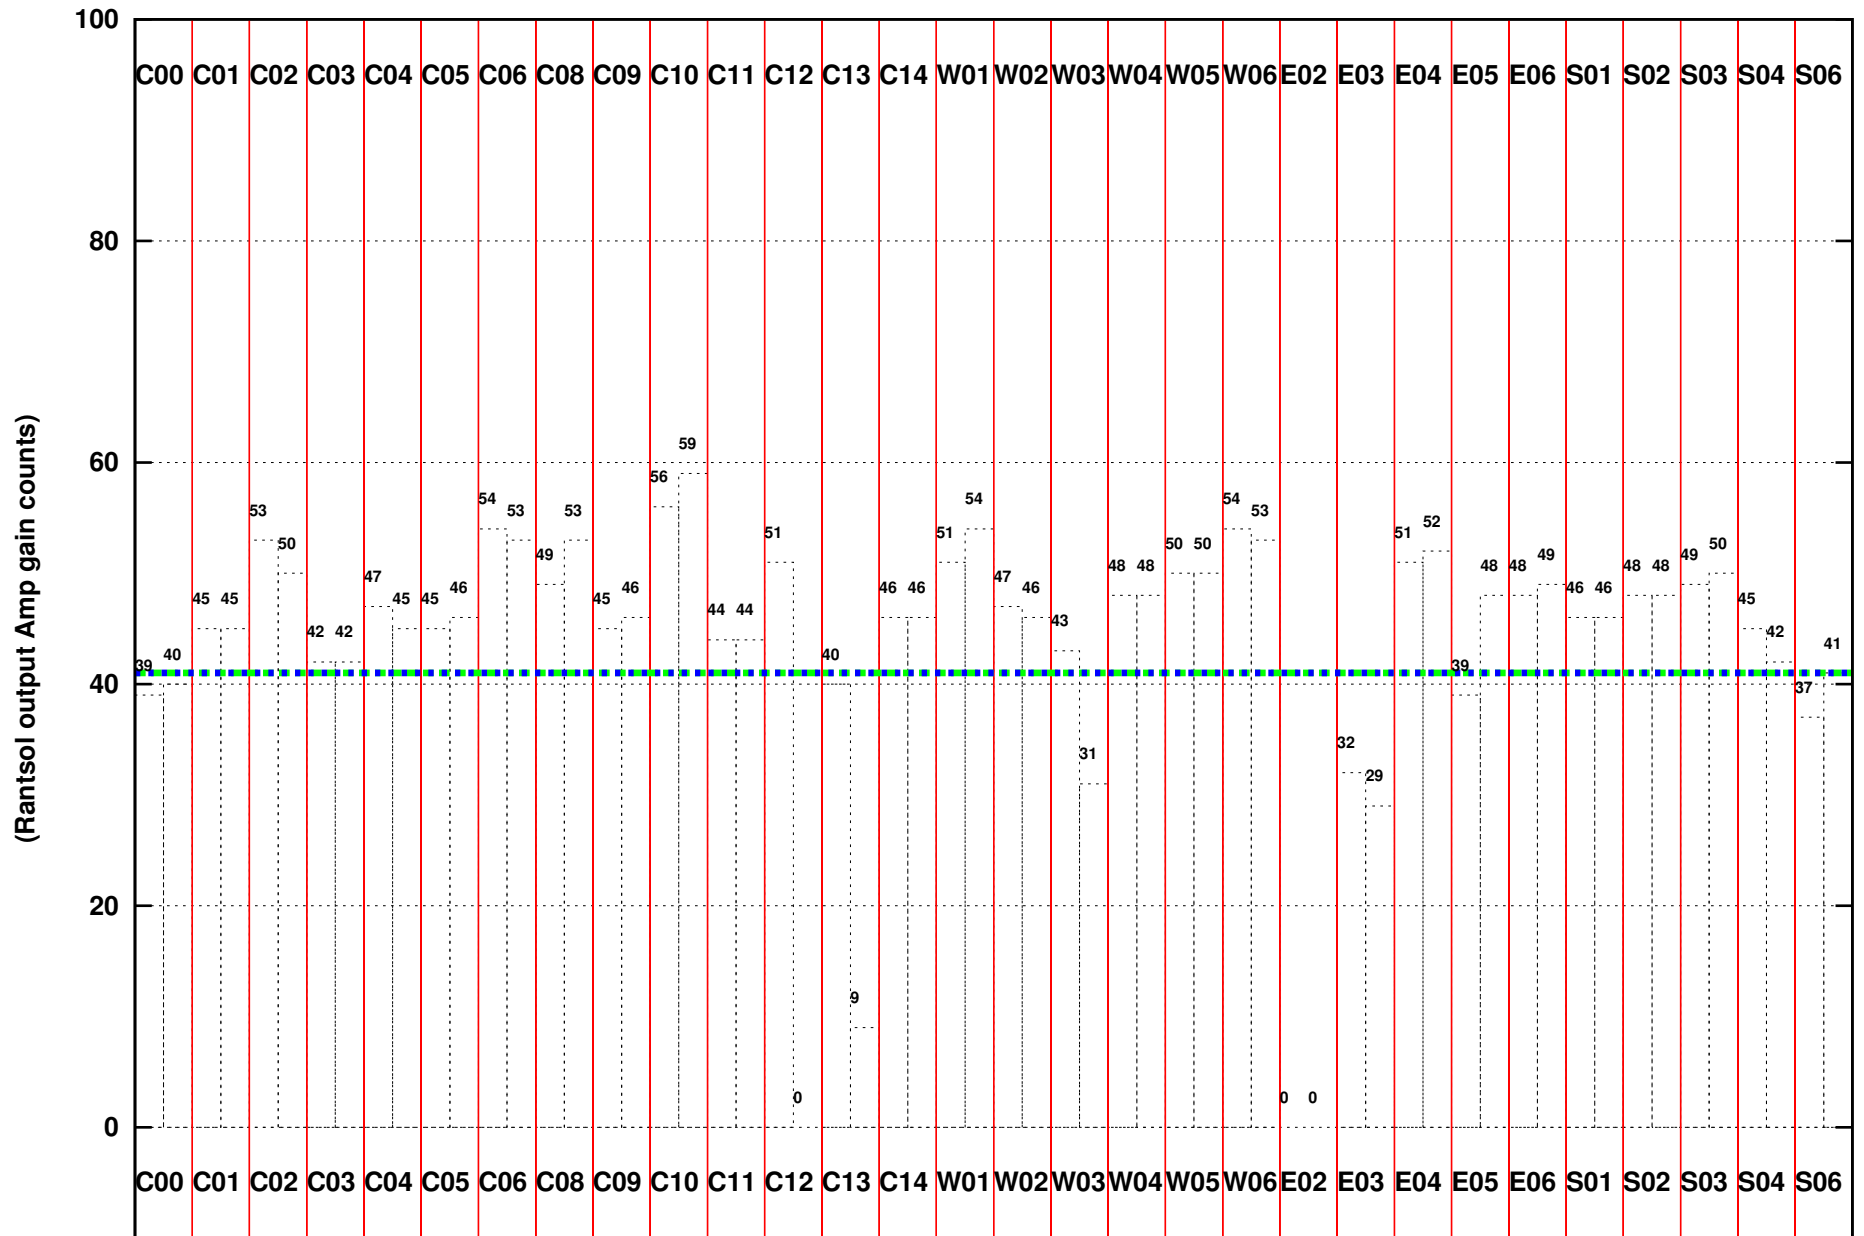

FRINGE STATUS (Rf:591.000,591.000 MHz., LO1:540.000,540.000 MHz., LO4/5:149.000,156.000 MHz.)

( File:/gsbifrddata/10aug/30\_012\_10aug2016.lta, scan:0, chan:128, Src:3C48, Date:10Aug2016 00:08:46)