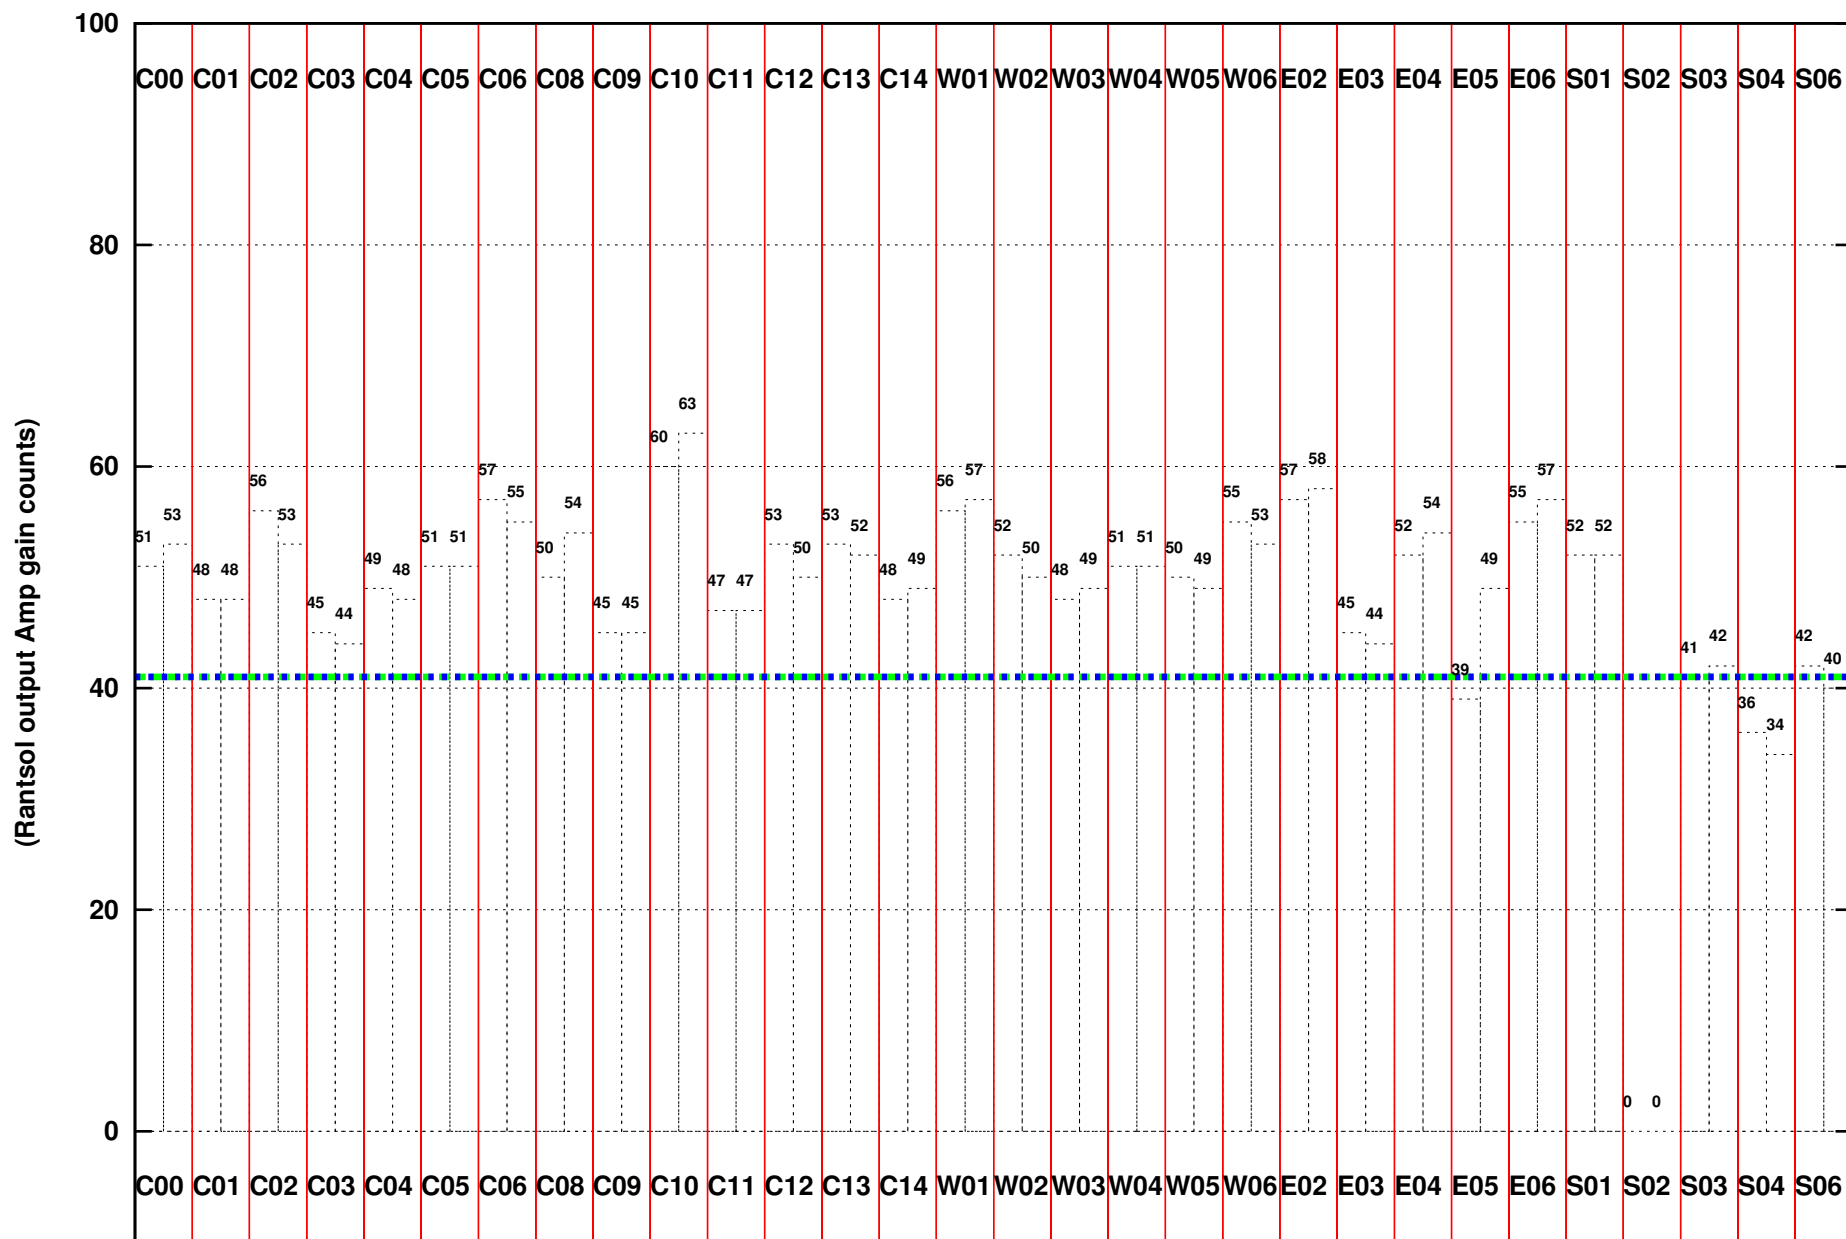

FRINGE STATUS (Rf:591.000,591.000 MHz., LO1:540.000,540.000 MHz., LO4/5:149.000,156.000 MHz.)

( File:/gsbifrddata/12aug/30\_027\_12aug2016.lta, scan:0, chan:128, Src:3C286, Date:12Aug2016 18:53:58)