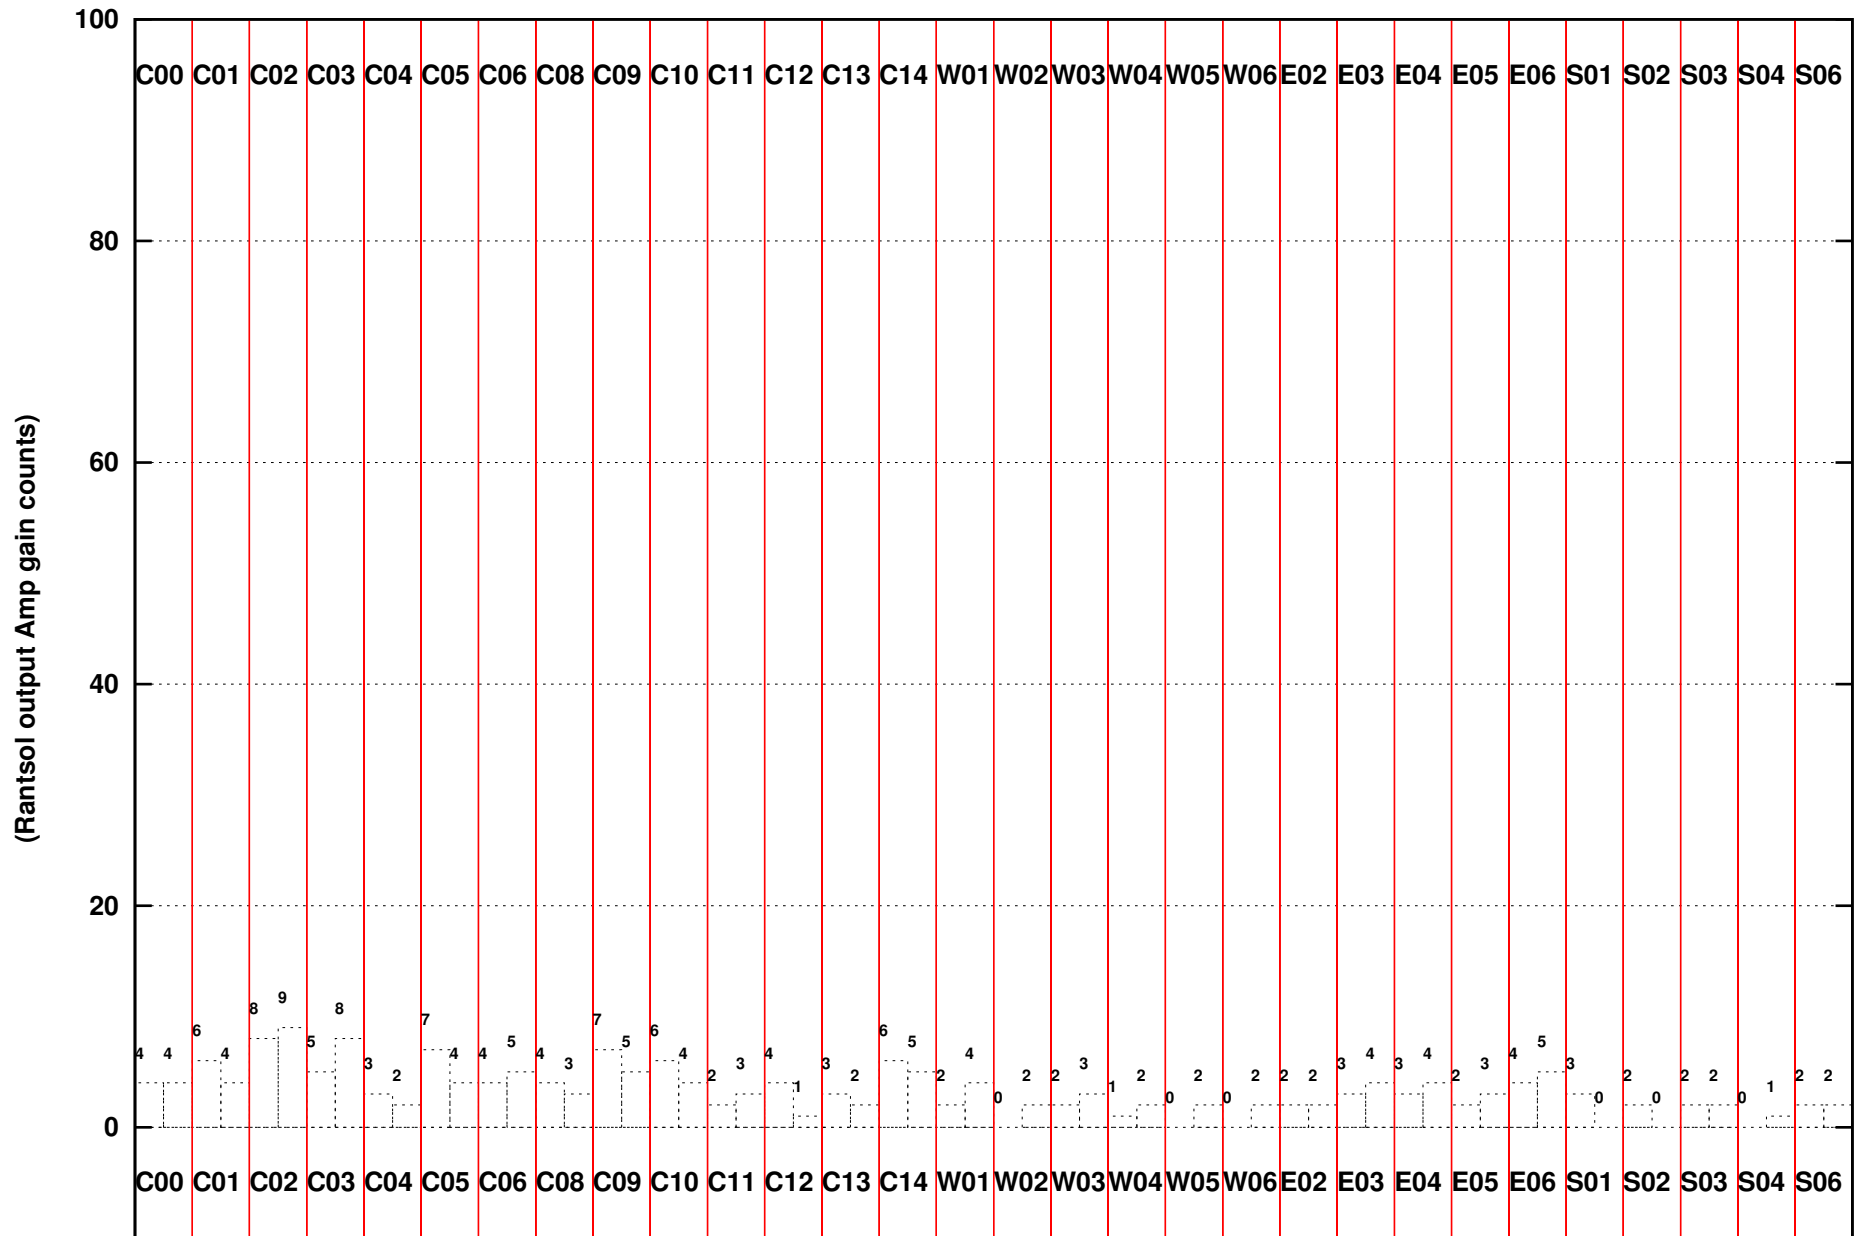

FRINGE STATUS (Rf:591.000,591.000 MHz., LO1:540.000,540.000 MHz., LO4/5:149.000,156.000 MHz.)

(File:/gsbifrd1/15aug/30_013_15aug2016.lta, scan:0, chan:128, Src:3C286F1, Date:15Aug2016 20:16:15)