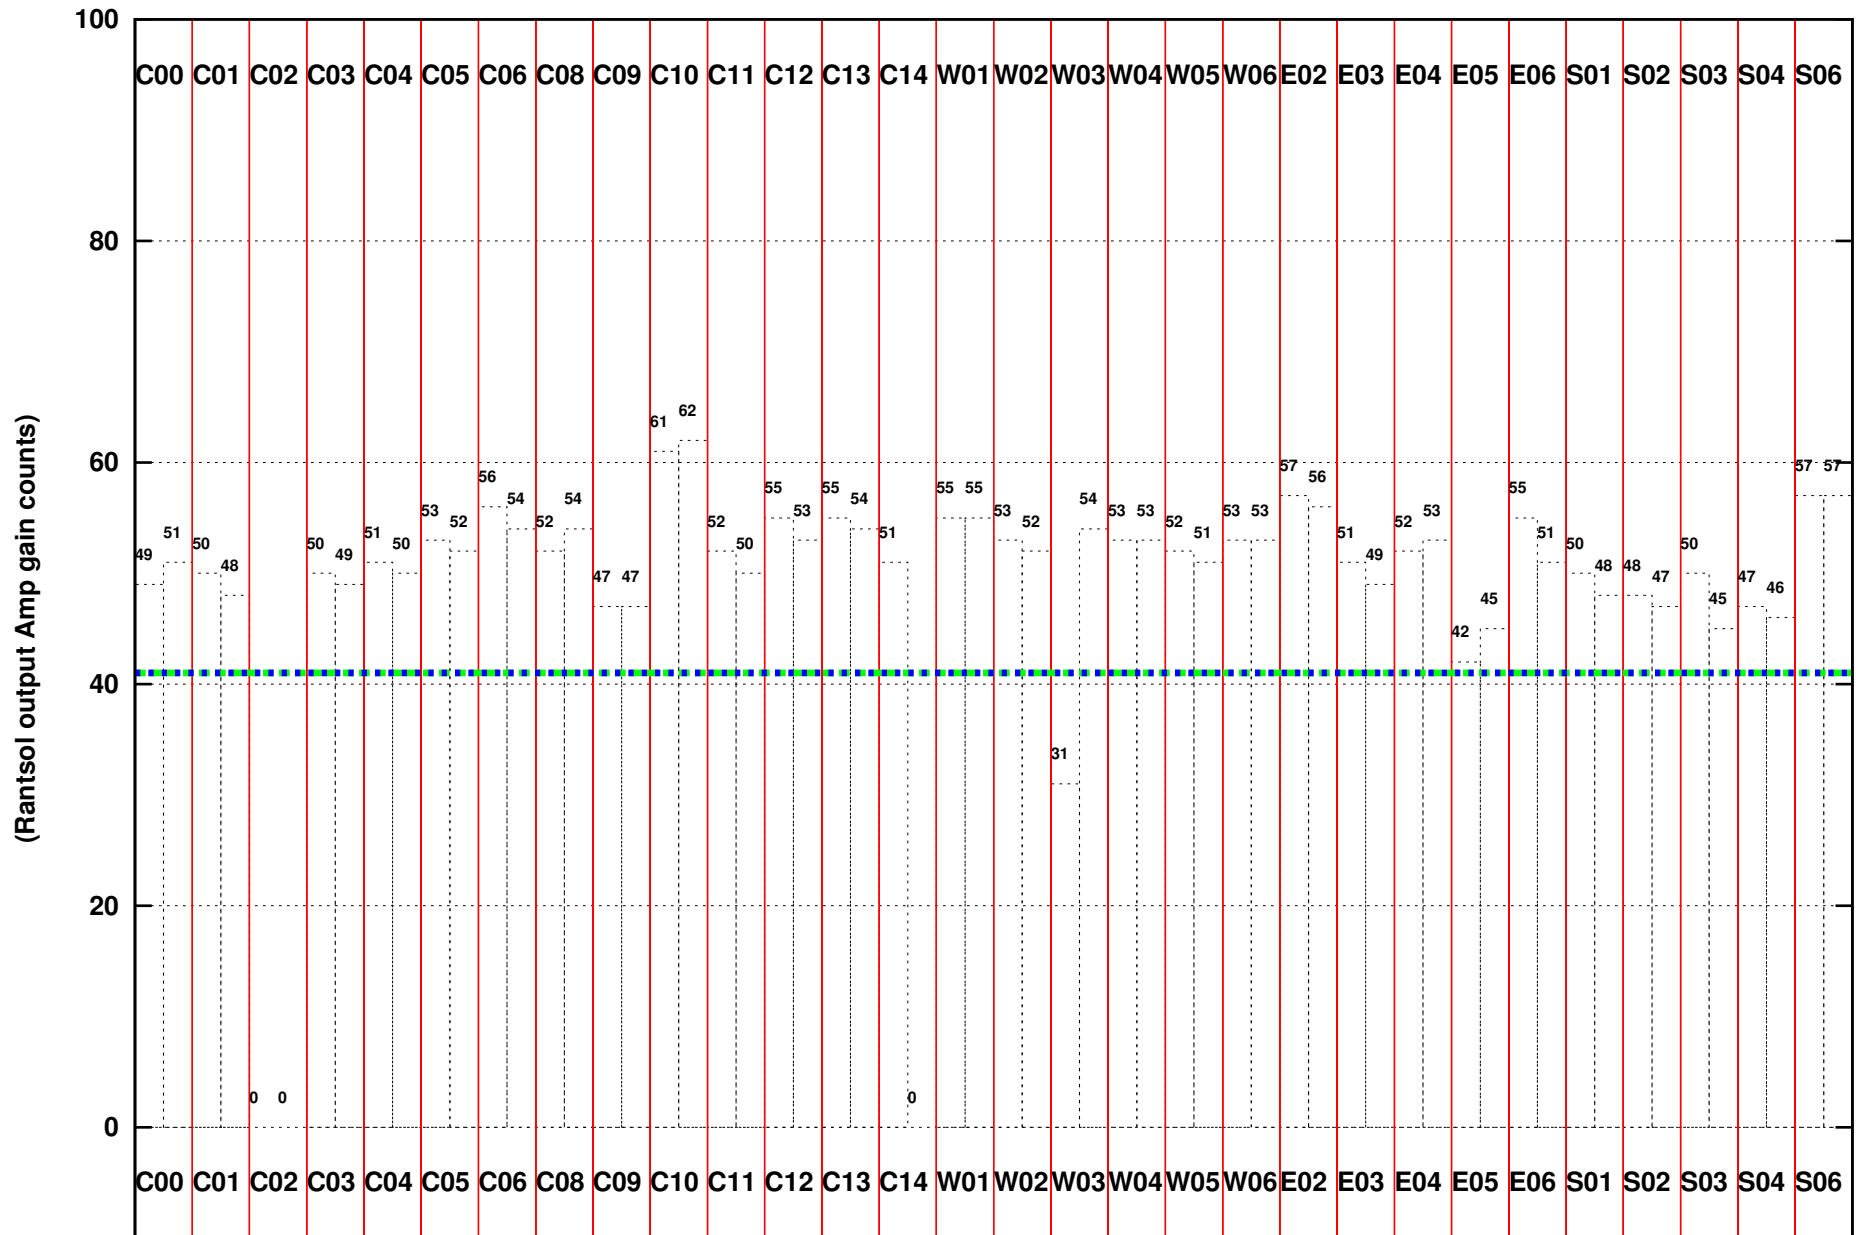

FRINGE STATUS (Rf:616.000,616.000 MHz., LO1:555.000,555.000 MHz., LO4/5:139.000,166.000 MHz.)

(File:/gsbifrddata1/16aug/ddtb240_16aug2016.lta, scan:0, chan:256, Src:3C286, Date:16Aug2016 17:15:23)